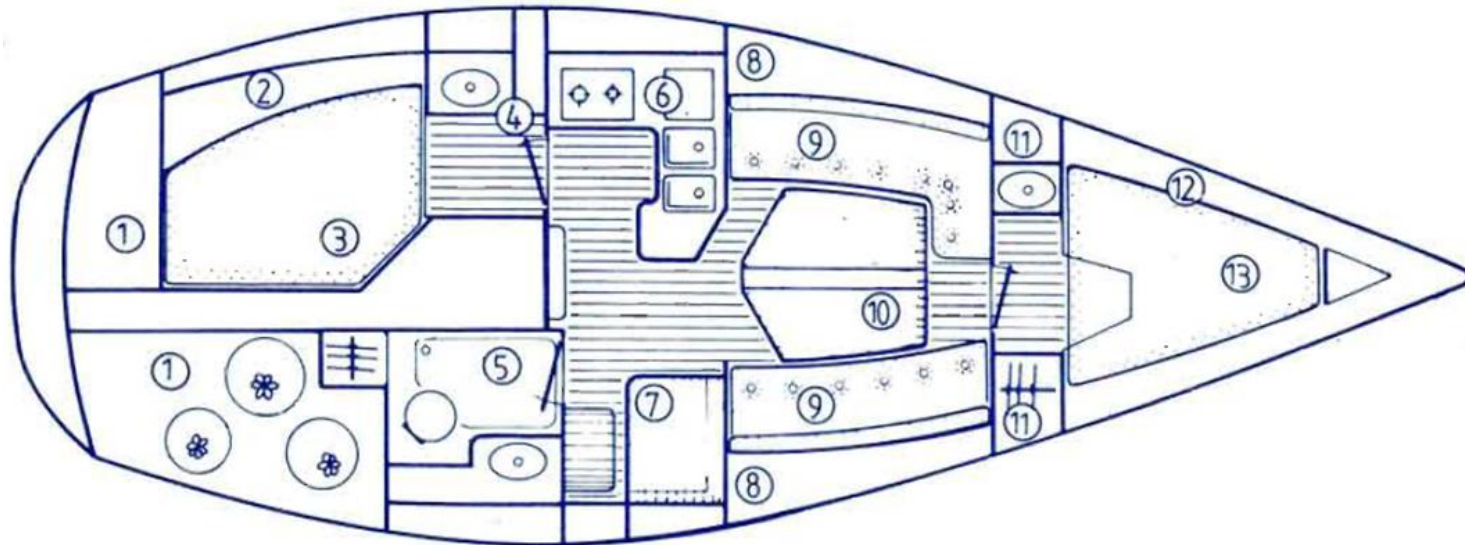

Sun shine 38 – version 2 cabins

Sun shine 38 – version 3 cabins

NATYBEN – 2 cabines , le projet dessine juillet 2018

Sun shine 38 – photos version 2 cabines – propriétaire.
Cabine Avant.

Sun shine 38 – photos version 2 cabines – propriétaire.
SDB arriere Tribord.