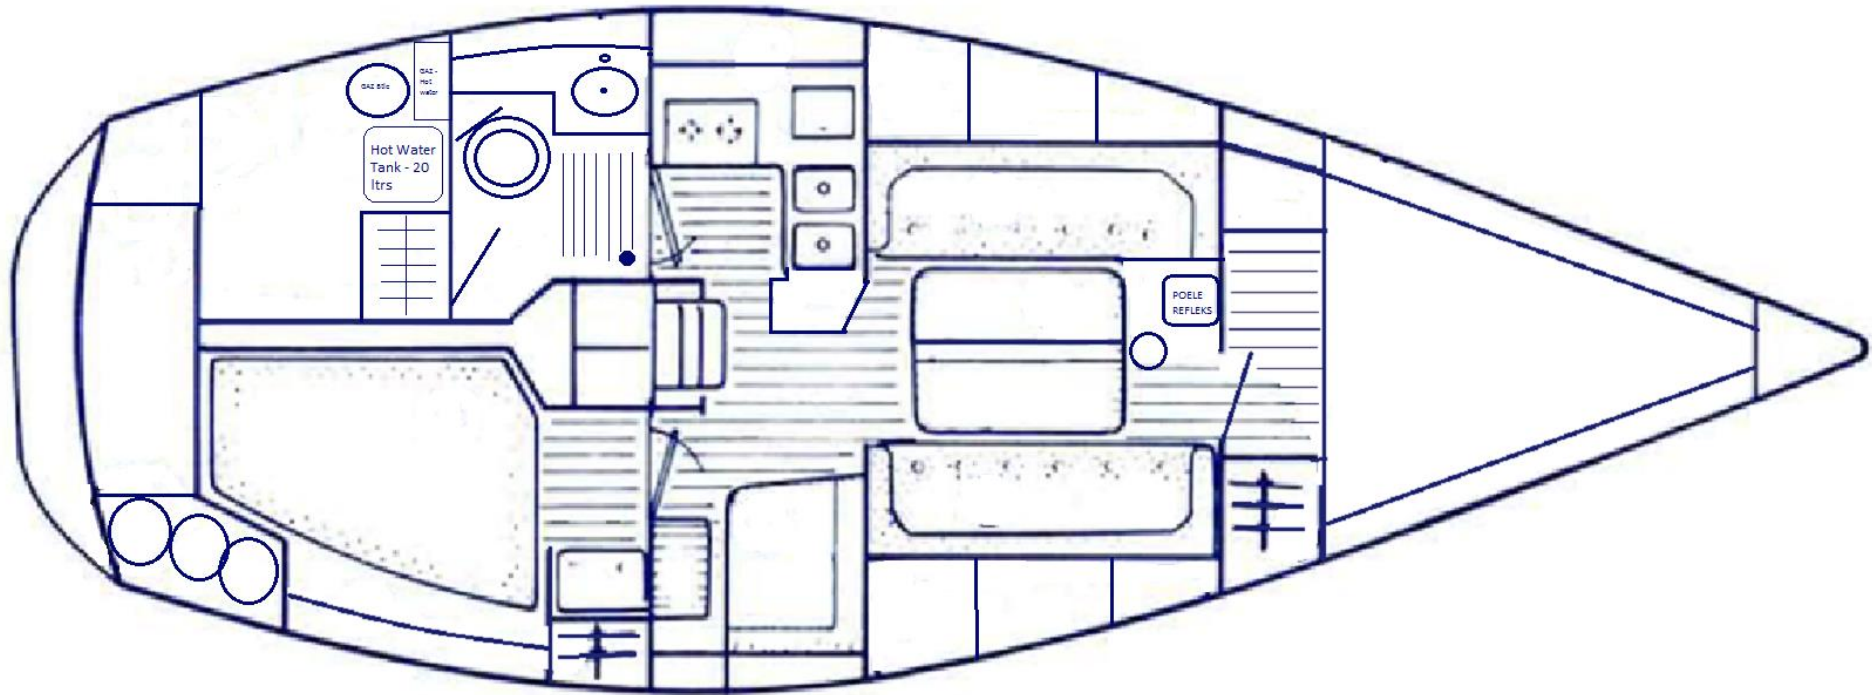

Sun shine 38 – version 2 cabins

Sun shine 38 – version 3 cabins

NATYBEN – 2 cabines , le projet dessine juillet 2018

Sun shine 38 – photos version 2 cabines – propriétaire.
Cabine Avant.

Sun shine 38 – photos version 2 cabines – propriétaire.
SDB arriere Tribord.