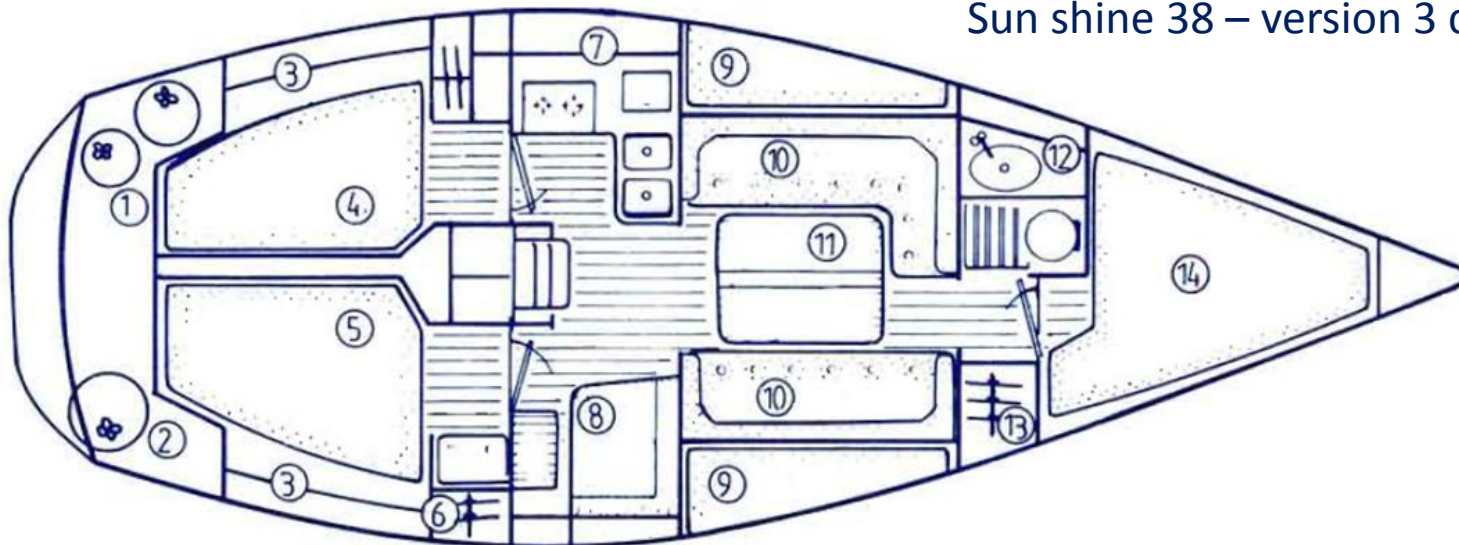

Sun shine 38 – version 2 cabins

Sun shine 38 – version 3 cabins

NATYBEN – 2 cabines , le projet dessine juillet 2018

Sun shine 38 – photos version 2 cabines – propriétaire.
Cabine Avant.

Sun shine 38 – photos version 2 cabines – propriétaire.
SDB arriere Tribord.