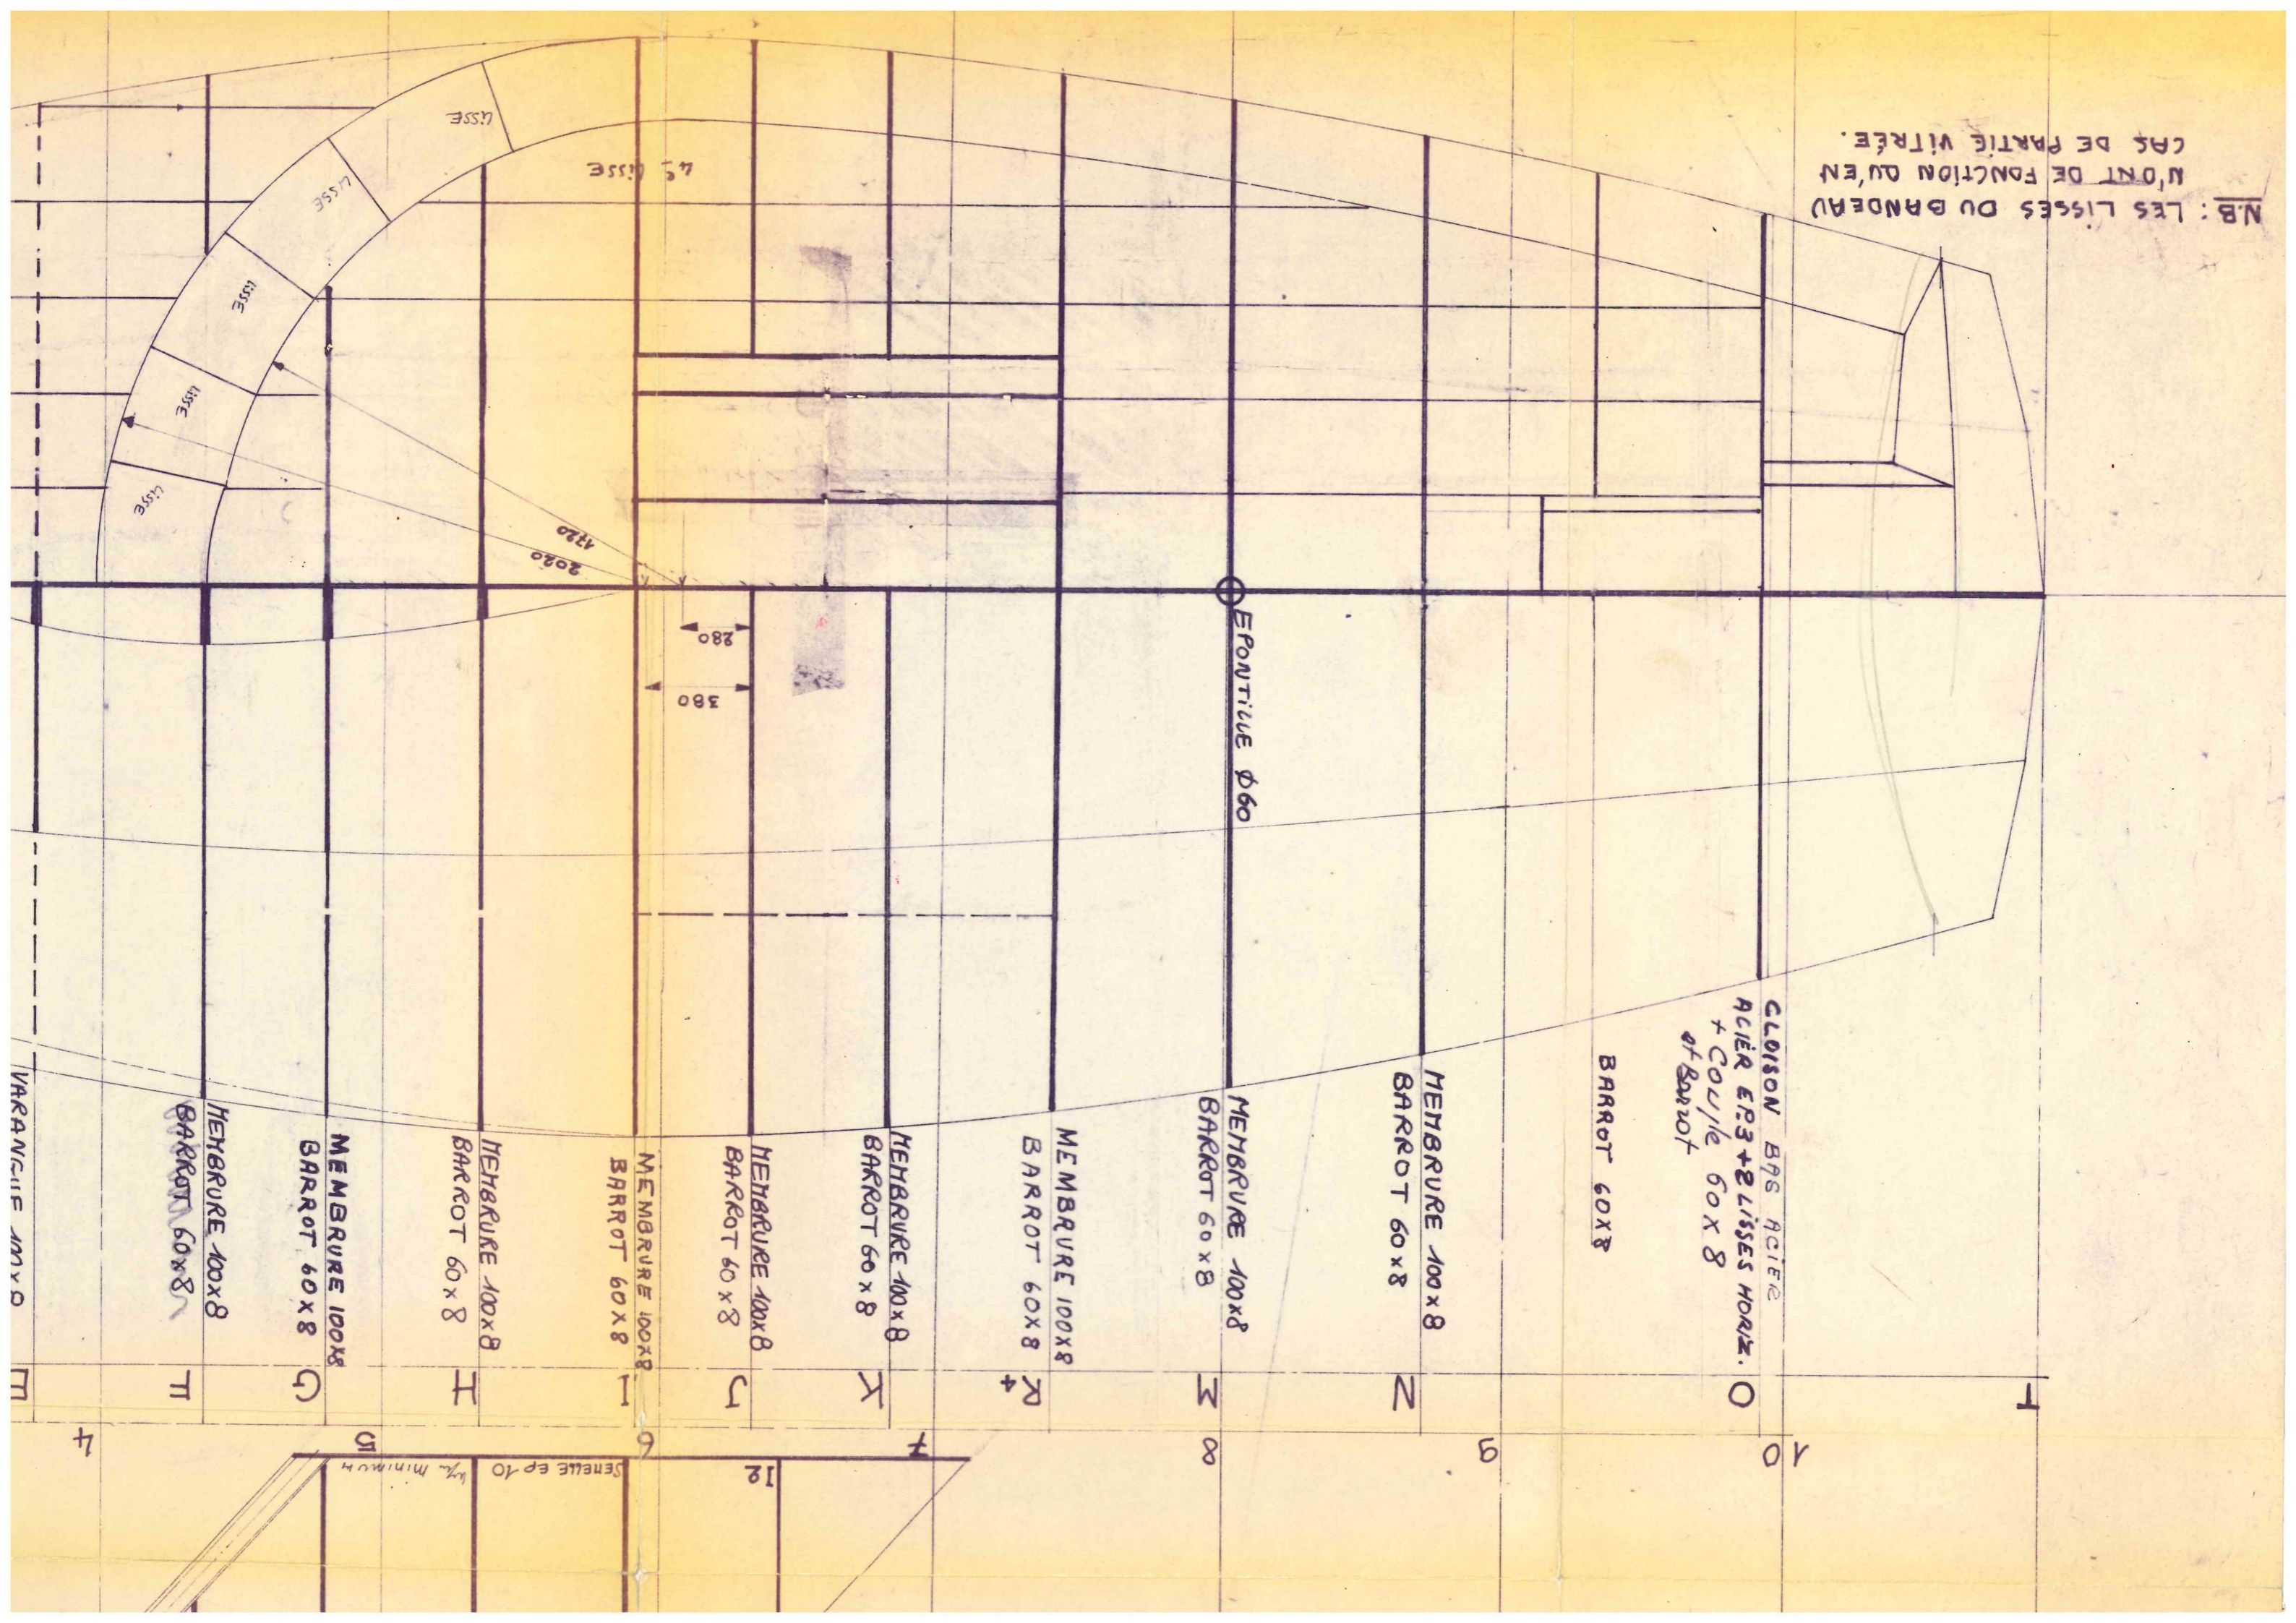

N.B : LES LISSES DU BANDEAU
 MONT DE FONCTION QU'EN
 CAS DE PARTIE VITRÉE.

CLOISON EN ACIER
 ACIER EP3 + 2 LISSES HORIZ.
 + couple 60 x 8
 of Barrot

BARROT 60x8

MEMBRURE 100x8
 BARROT 60x8

MEMBRURE 100x8
 BARROT 60x8

MEMBRURE 100x8
 BARROT 60x8

MEMBRURE 100x8
 BARROT 60x8

MEMBRURE 100x8
 BARROT 60x8

MEMBRURE 100x8
 BARROT 60x8

MEMBRURE 100x8
 BARROT 60x8

MEMBRURE 100x8
 BARROT 60x8

MEMBRURE 100x8
 BARROT 60x8

Senelle ep 10
 W. Minimum

12

7

8

9

10

4

VARANGUE MVO