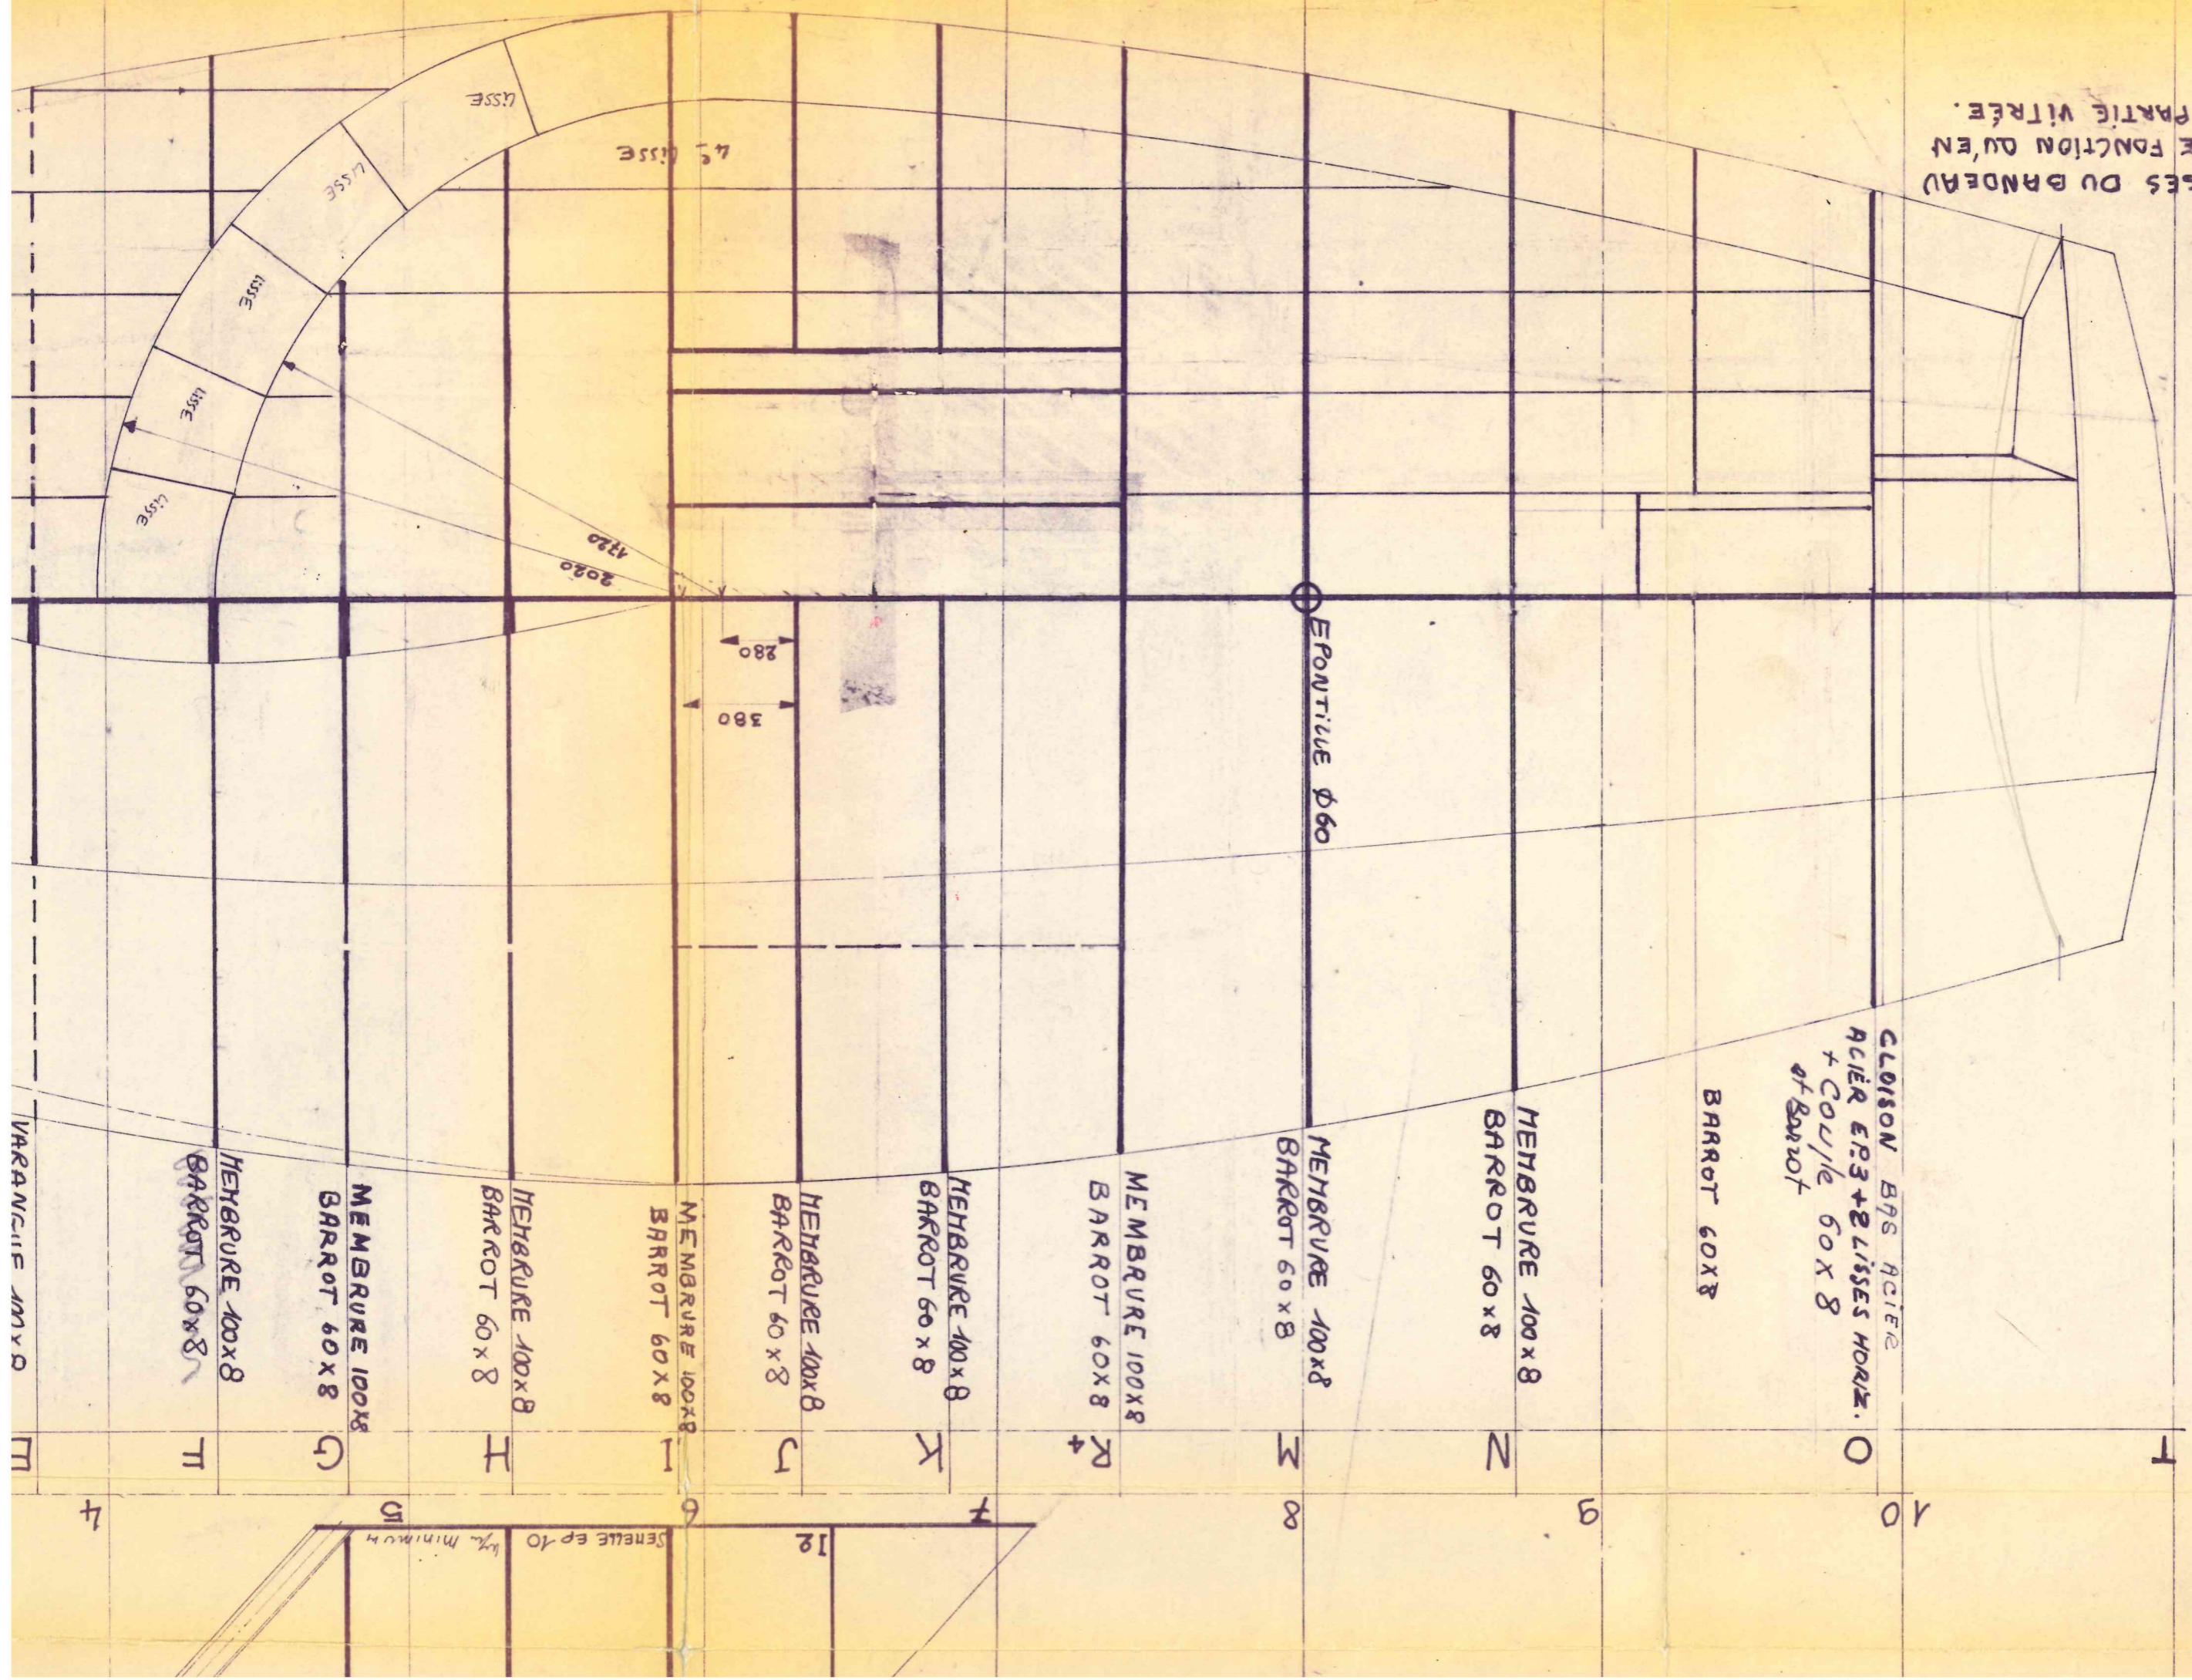

NB: LES LISSES DU BANDEAU
MONT DE FONCTION QU'EN
CAS DE PARTIE VITRÉE.

Sensuelle EP 10
V. minimum

VARIANTE MYD

4

5

6

12

7

8

9

10

T