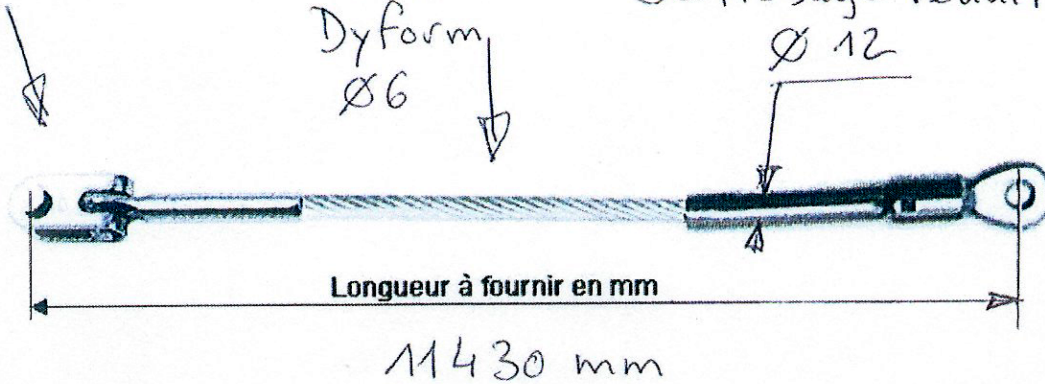

Embout à chape
articulée

REF ECA

Cable
Dyform
Ø6

Embout pour
enrouleur
Sertissage réduit
Ø 12

REF EOE

Pour monter avec enrouleur
Factor R 130 avec tube
profil R 14