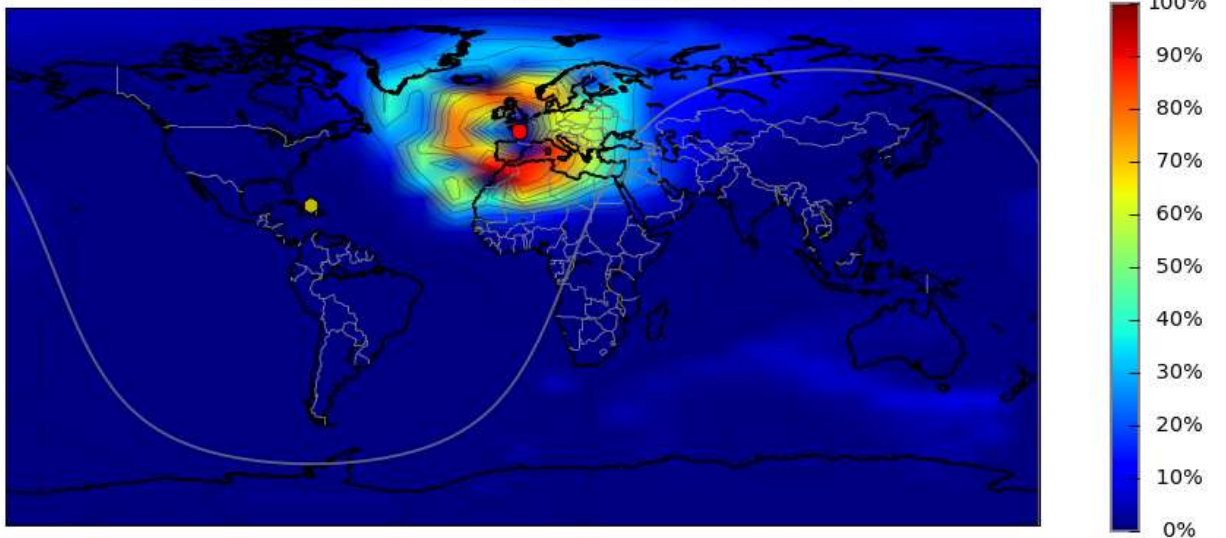

IN97HG (47.28N, 1.41W), Jul, 17 UTC, 10.100 MHz, 80 W, SSN 25, Mode: SSB
TX Ant: [voaant/v14gd.ant], RX Ants: [voaant/v14.ant]