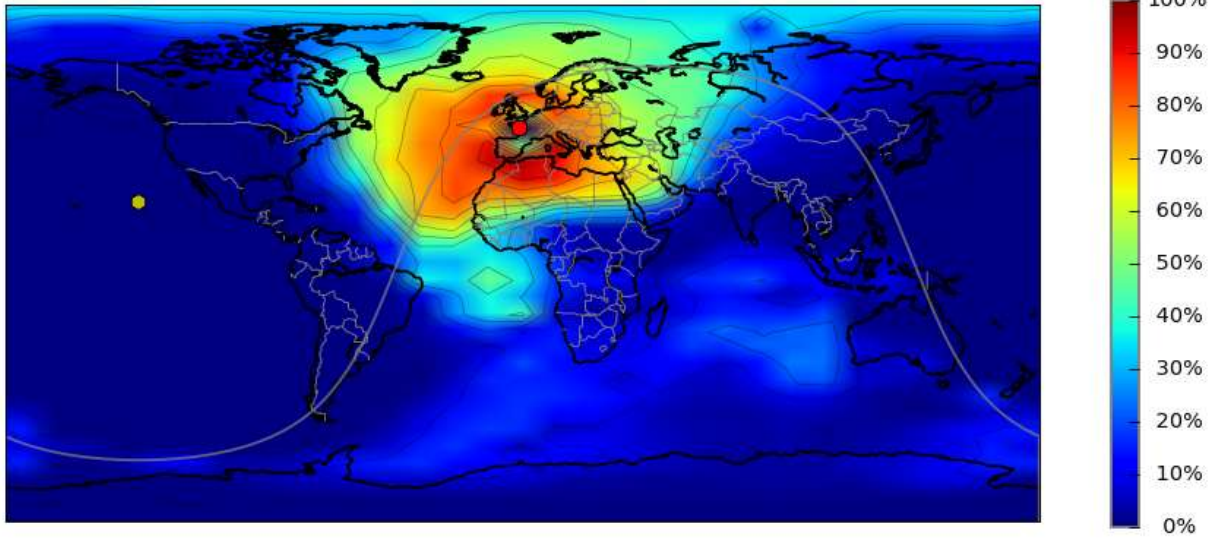

IN97HG (47.28N, 1.41W), Jul, 21 UTC, 10.100 MHz, 80 W, SSN 25, Mode: SSB
TX Ant: [voaant/v14gd.ant], RX Ants: [voaant/v14.ant]