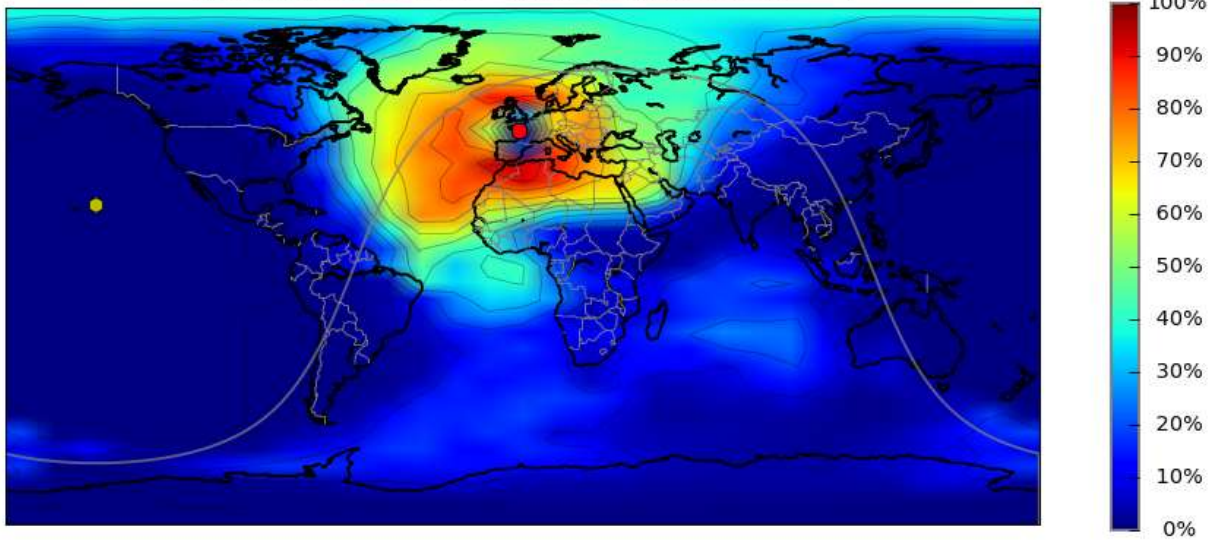

IN97HG (47.28N, 1.41W), Jul, 19 UTC, 10.100 MHz, 80 W, SSN 25, Mode: SSB
TX Ant: [voaant/v14gd.ant], RX Ants: [voaant/v14.ant]

IN97HG (47.28N, 1.41W), Jul, 20 UTC, 10.100 MHz, 80 W, SSN 25, Mode: SSB
TX Ant: [voaant/v14gd.ant], RX Ants: [voaant/v14.ant]

IN97HG (47.28N, 1.41W), Jul, 21 UTC, 10.100 MHz, 80 W, SSN 25, Mode: SSB
TX Ant: [voaant/v14gd.ant], RX Ants: [voaant/v14.ant]

IN97HG (47.28N, 1.41W), Jul, 22 UTC, 10.100 MHz, 80 W, SSN 25, Mode: SSB
TX Ant: [voaant/v14gd.ant], RX Ants: [voaant/v14.ant]