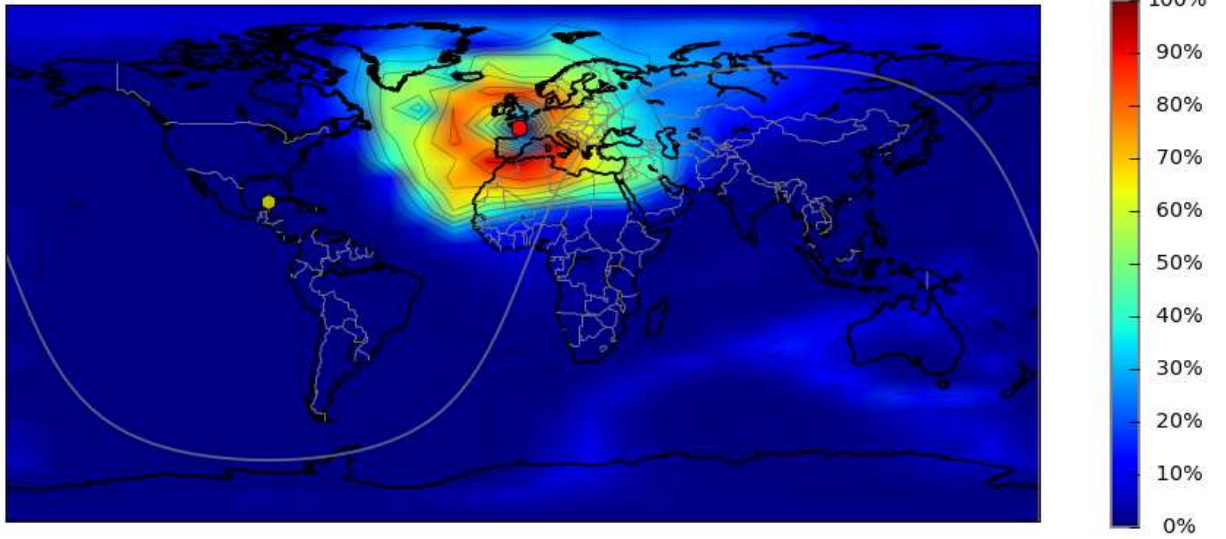

IN97HG (47.28N, 1.41W), Jul, 15 UTC, 10.100 MHz, 80 W, SSN 25, Mode: SSB
TX Ant: [voaant/v14gd.ant], RX Ants: [voaant/v14.ant]

IN97HG (47.28N, 1.41W), Jul, 16 UTC, 10.100 MHz, 80 W, SSN 25, Mode: SSB
TX Ant: [voaant/v14gd.ant], RX Ants: [voaant/v14.ant]

IN97HG (47.28N, 1.41W), Jul, 17 UTC, 10.100 MHz, 80 W, SSN 25, Mode: SSB
TX Ant: [voaant/v14gd.ant], RX Ants: [voaant/v14.ant]

IN97HG (47.28N, 1.41W), Jul, 18 UTC, 10.100 MHz, 80 W, SSN 25, Mode: SSB
TX Ant: [voaant/v14gd.ant], RX Ants: [voaant/v14.ant]