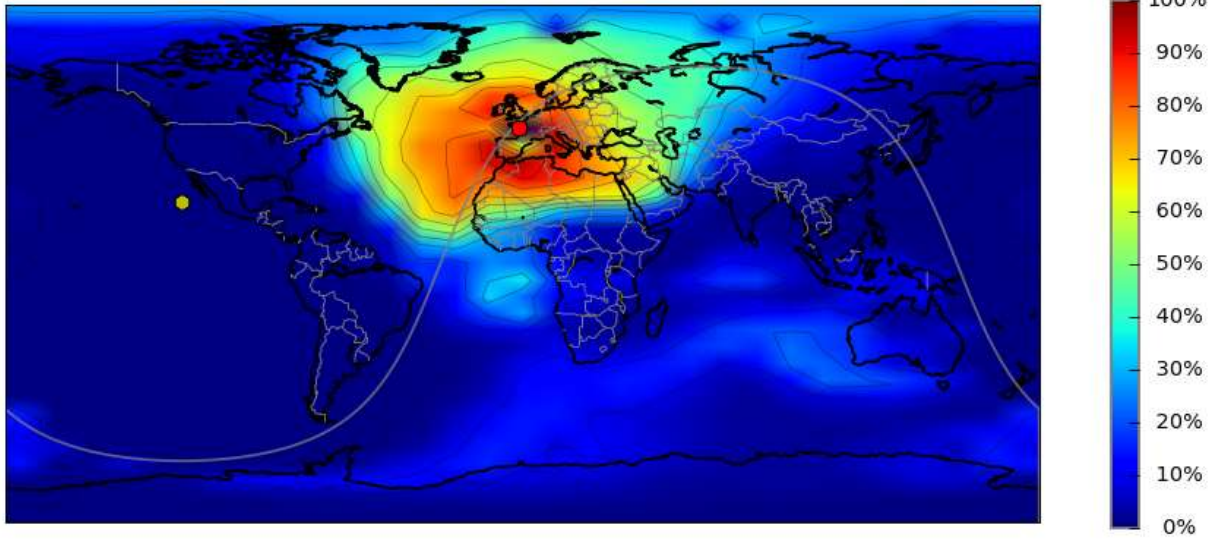

IN97HG (47.28N, 1.41W), Jul, 17 UTC, 10.100 MHz, 80 W, SSN 25, Mode: SSB
TX Ant: [voaant/v14gd.ant], RX Ants: [voaant/v14.ant]

IN97HG (47.28N, 1.41W), Jul, 18 UTC, 10.100 MHz, 80 W, SSN 25, Mode: SSB
TX Ant: [voaant/v14gd.ant], RX Ants: [voaant/v14.ant]

IN97HG (47.28N, 1.41W), Jul, 19 UTC, 10.100 MHz, 80 W, SSN 25, Mode: SSB
TX Ant: [voaant/v14gd.ant], RX Ants: [voaant/v14.ant]

IN97HG (47.28N, 1.41W), Jul, 20 UTC, 10.100 MHz, 80 W, SSN 25, Mode: SSB
TX Ant: [voaant/v14gd.ant], RX Ants: [voaant/v14.ant]