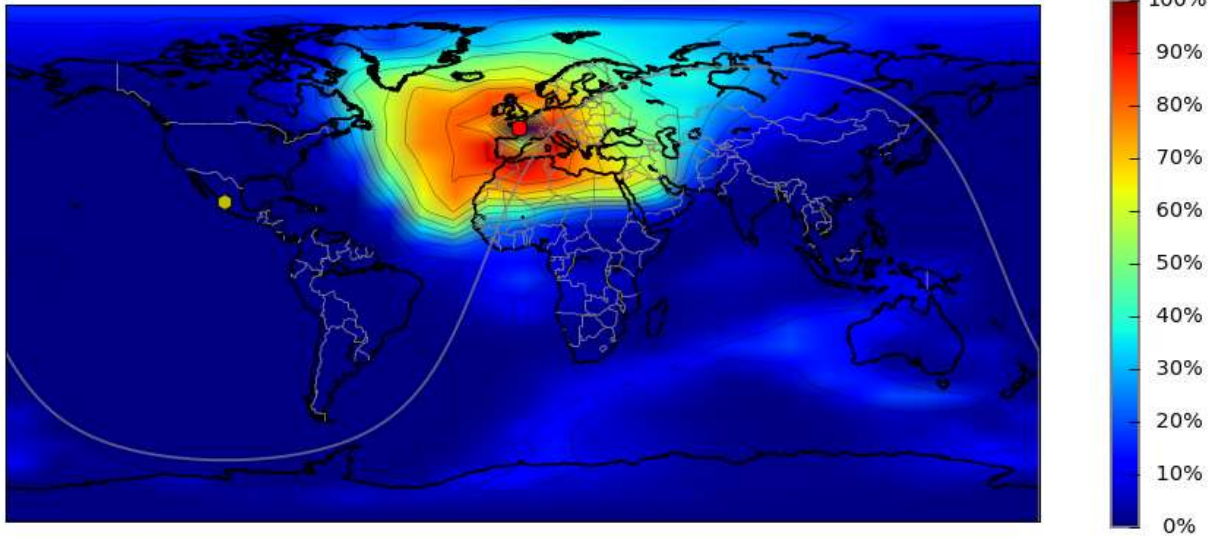

IN97HG (47.28N, 1.41W), Jul, 19 UTC, 10.100 MHz, 80 W, SSN 25, Mode: SSB
TX Ant: [voaant/v14gd.ant], RX Ants: [voaant/v14.ant]