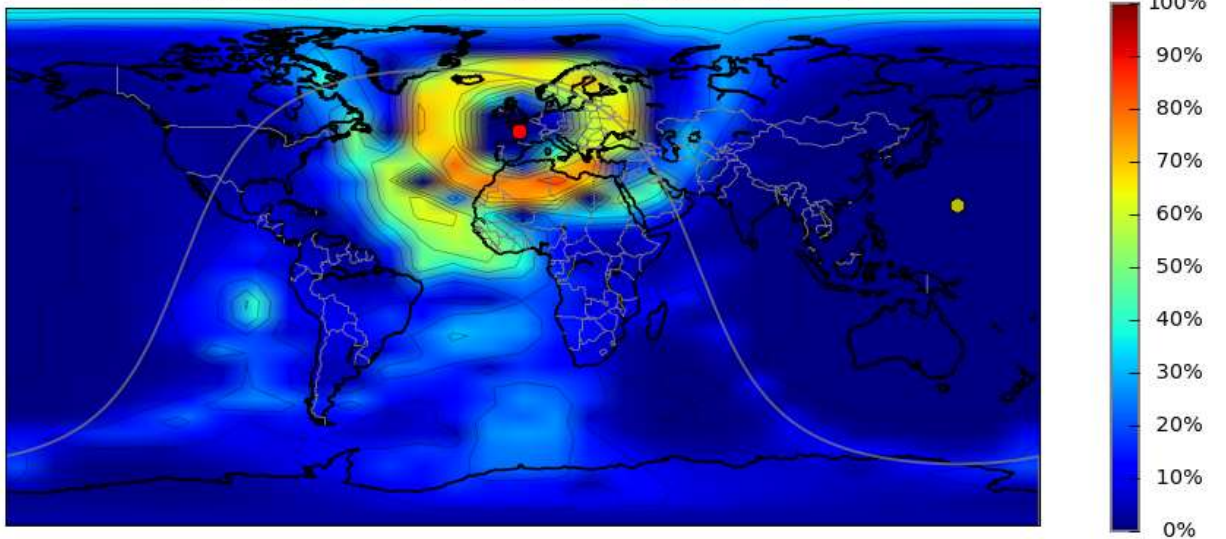

IN97HG (47.28N, 1.41W), Jul, 21 UTC, 10.100 MHz, 80 W, SSN 25, Mode: SSB
TX Ant: [voaant/v14gd.ant], RX Ants: [voaant/v14.ant]

IN97HG (47.28N, 1.41W), Jul, 22 UTC, 10.100 MHz, 80 W, SSN 25, Mode: SSB
TX Ant: [voaant/v14gd.ant], RX Ants: [voaant/v14.ant]

IN97HG (47.28N, 1.41W), Jul, 23 UTC, 10.100 MHz, 80 W, SSN 25, Mode: SSB
TX Ant: [voaant/v14gd.ant], RX Ants: [voaant/v14.ant]

IN97HG (47.28N, 1.41W), Jul, 00 UTC, 10.100 MHz, 80 W, SSN 25, Mode: SSB
TX Ant: [voaant/v14gd.ant], RX Ants: [voaant/v14.ant]

IN97HG (47.28N, 1.41W), Jul, 01 UTC, 10.100 MHz, 80 W, SSN 25, Mode: SSB
TX Ant: [voaant/v14gd.ant], RX Ants: [voaant/v14.ant]

IN97HG (47.28N, 1.41W), Jul, 02 UTC, 10.100 MHz, 80 W, SSN 25, Mode: SSB
TX Ant: [voaant/v14gd.ant], RX Ants: [voaant/v14.ant]