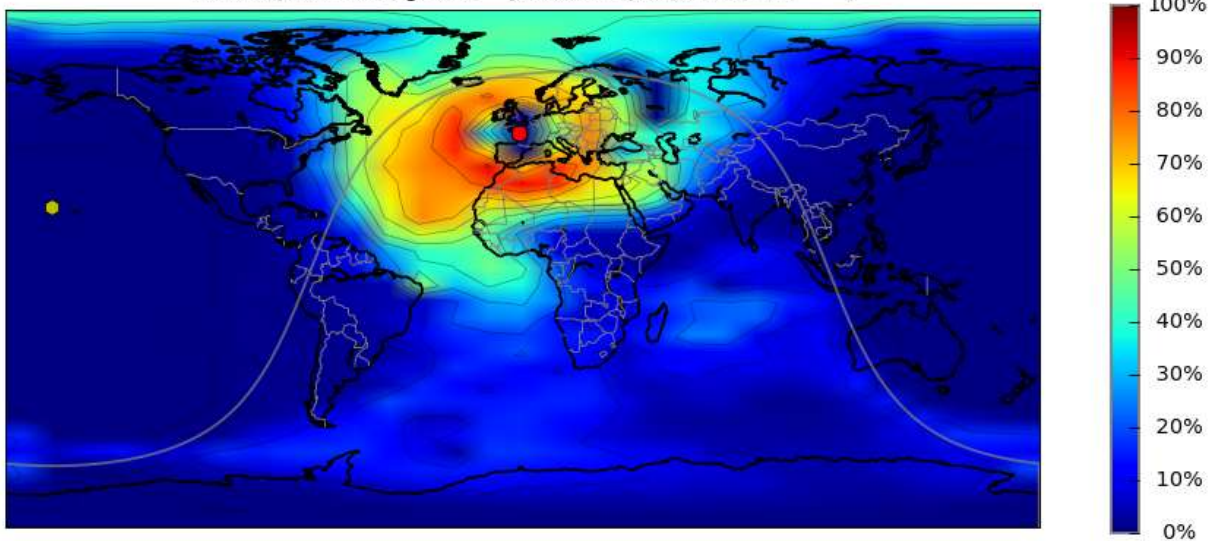

IN97HG (47.28N, 1.41W), Jul, 23 UTC, 10.100 MHz, 80 W, SSN 25, Mode: SSB
TX Ant: [voaant/v14gd.ant], RX Ants: [voaant/v14.ant]