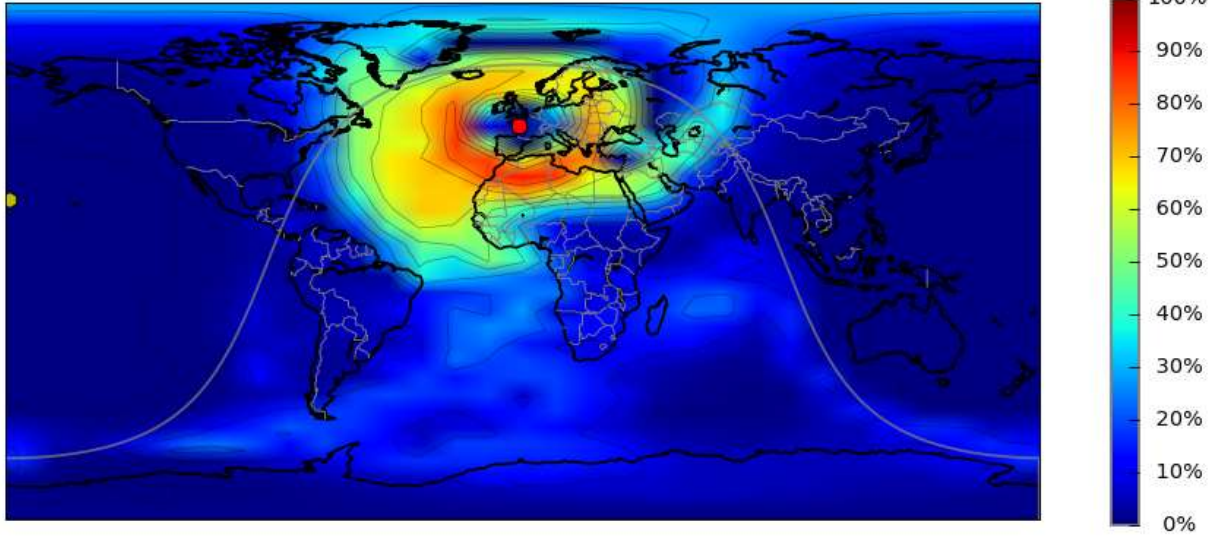

IN97HG (47.28N, 1.41W), Jul, 21 UTC, 10.100 MHz, 80 W, SSN 25, Mode: SSB
TX Ant: [voaant/v14gd.ant], RX Ants: [voaant/v14.ant]

IN97HG (47.28N, 1.41W), Jul, 22 UTC, 10.100 MHz, 80 W, SSN 25, Mode: SSB
TX Ant: [voaant/v14gd.ant], RX Ants: [voaant/v14.ant]

IN97HG (47.28N, 1.41W), Jul, 23 UTC, 10.100 MHz, 80 W, SSN 25, Mode: SSB
TX Ant: [voaant/v14gd.ant], RX Ants: [voaant/v14.ant]

IN97HG (47.28N, 1.41W), Jul, 00 UTC, 10.100 MHz, 80 W, SSN 25, Mode: SSB
TX Ant: [voaant/v14gd.ant], RX Ants: [voaant/v14.ant]