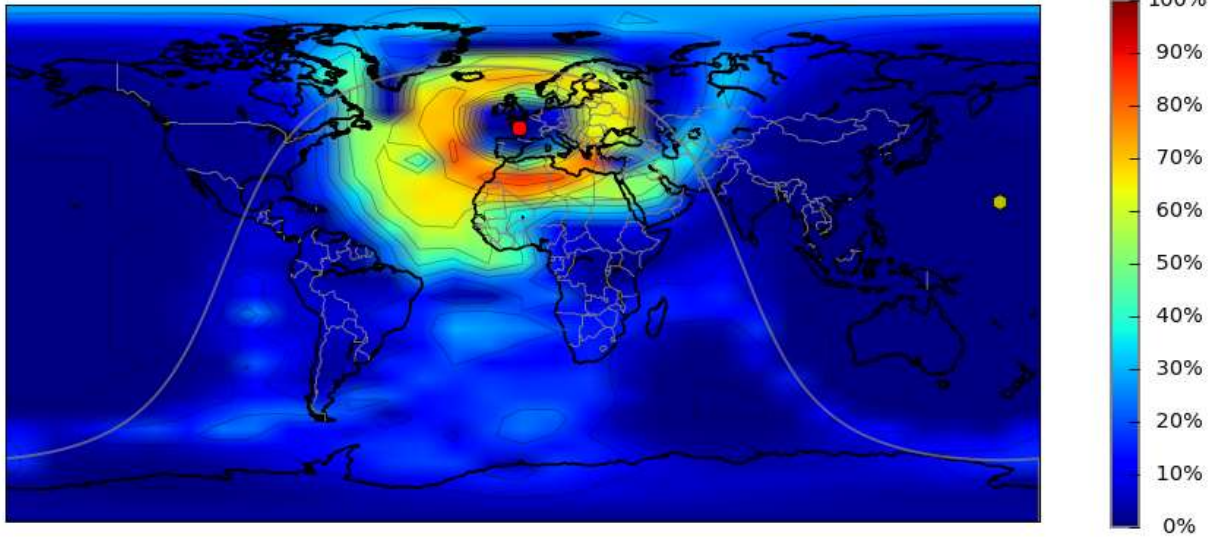

IN97HG (47.28N, 1.41W), Jul, 01 UTC, 10.100 MHz, 80 W, SSN 25, Mode: SSB
TX Ant: [voaant/v14gd.ant], RX Ants: [voaant/v14.ant]