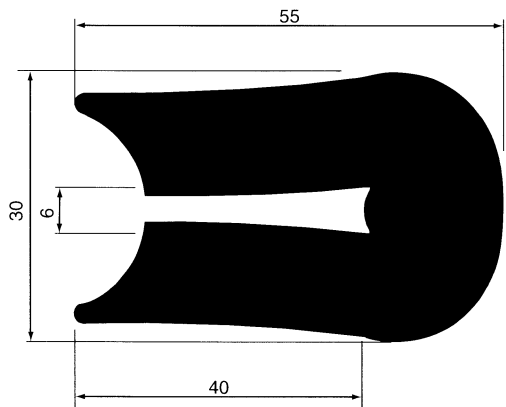

Réf. CAD 1751
Noir