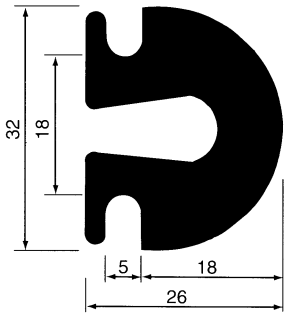

Réf. CAD 1052
Noir