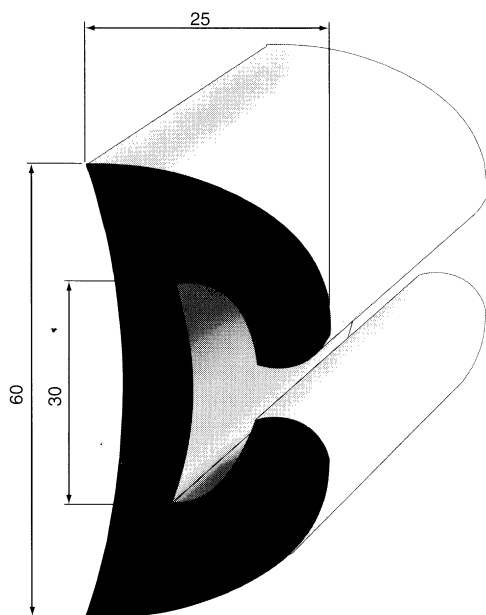

Réf. CAD 1004

Noir ou blanc
Galon adaptable : Réf. CAD 1791