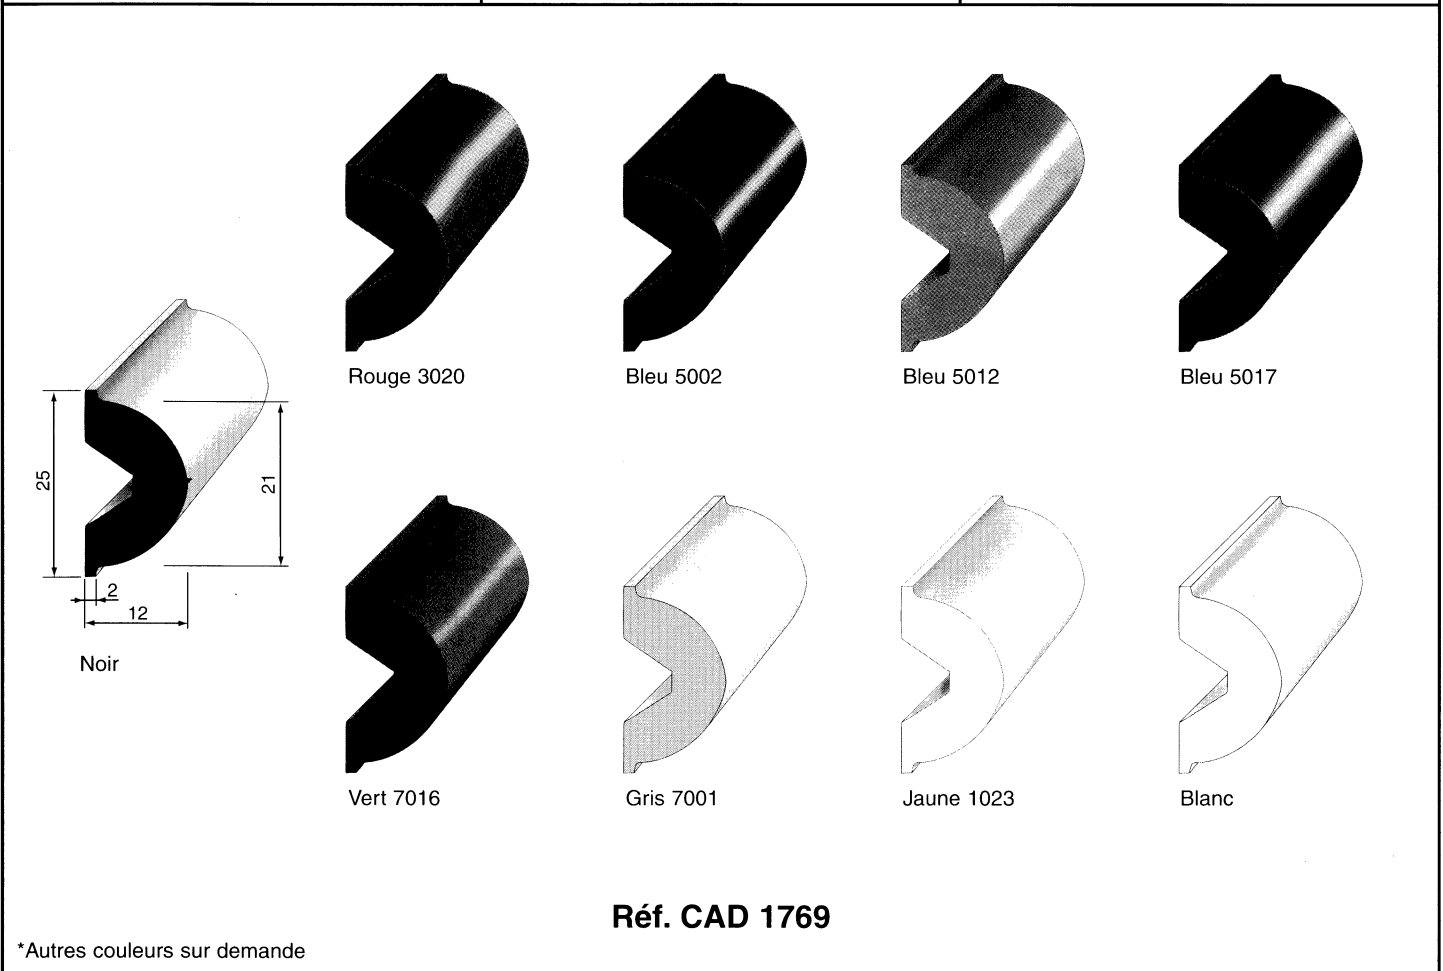

Réf. CAD 1011

Noir ou blanc
Galon adaptable : Réf. CAD 1793 ou 1769

Réf. CAD 1012

Noir ou blanc
Galon adaptable : Réf. CAD 1793 ou 1769

Réf. CAD 1013

Noir ou blanc

Réf. CAD 1075

Noir