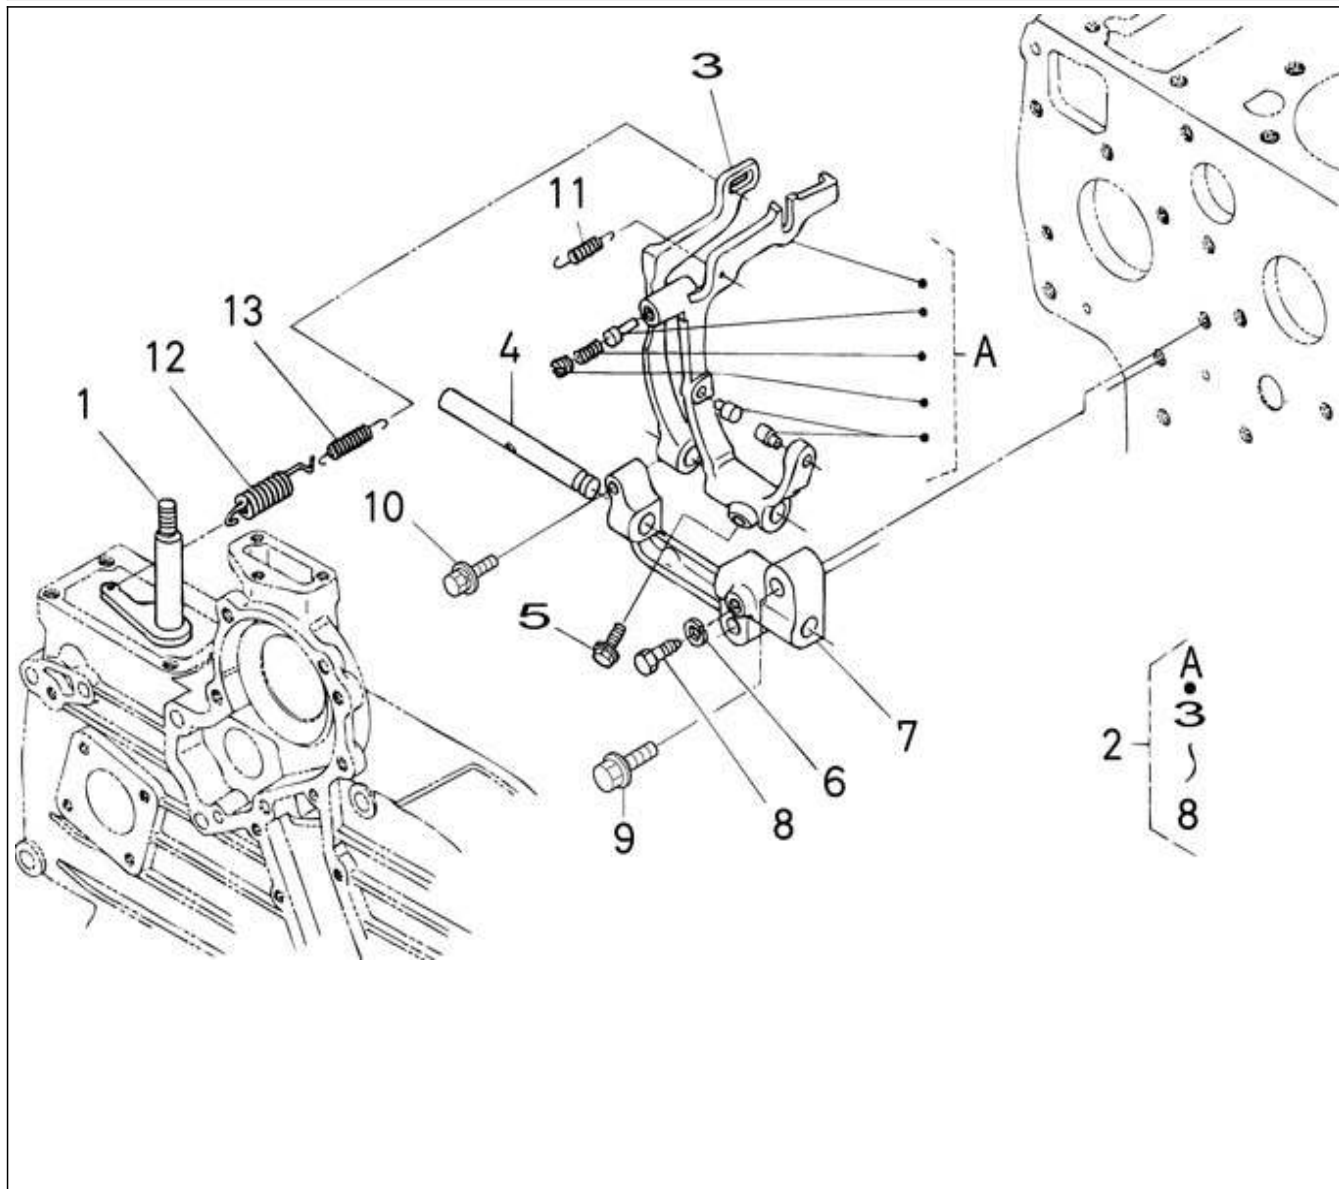

Marque: NanniDiesel

Modèle: Moteur 4.220HE

Version: Standard

Sous-Groupe: Régulateur de vitesse

N.	Article	Description	Qté	Notes
1	970302030	LEVIER	1	
2	970307380	ENSEMBLE LEVIER A FOURCHE 4.22 0	1	
3	970307381	LEVIER DE REGULATEUR 4.220	1	
4	970307382	LEVIER A FOURCHE 4.220	1	
5	970302034	AXE DE LEVIER	1	
6	970302035	VIS	1	
7	970119149	RONDELLE GROWER M 6 AC ZI 127 (Pour protection	2	
8	970302036	SUPPORT DE LEVIER	1	
9	970490520	VIS	1	
10	970302037	VIS M 8X32	2	
11	970491323	VIS M 6X28	1	
12	970301933	RONDELLE PLATE D. 8 KTE	2	
13	970141326	RONDELLE PLATE D. 6	1	
14	970303921	RESSORT	1	
15	970307383	RESSORT DE REGULATEUR 4.220	1	
16	970307384	RESSORT DE REGULATEUR 4.220	1	