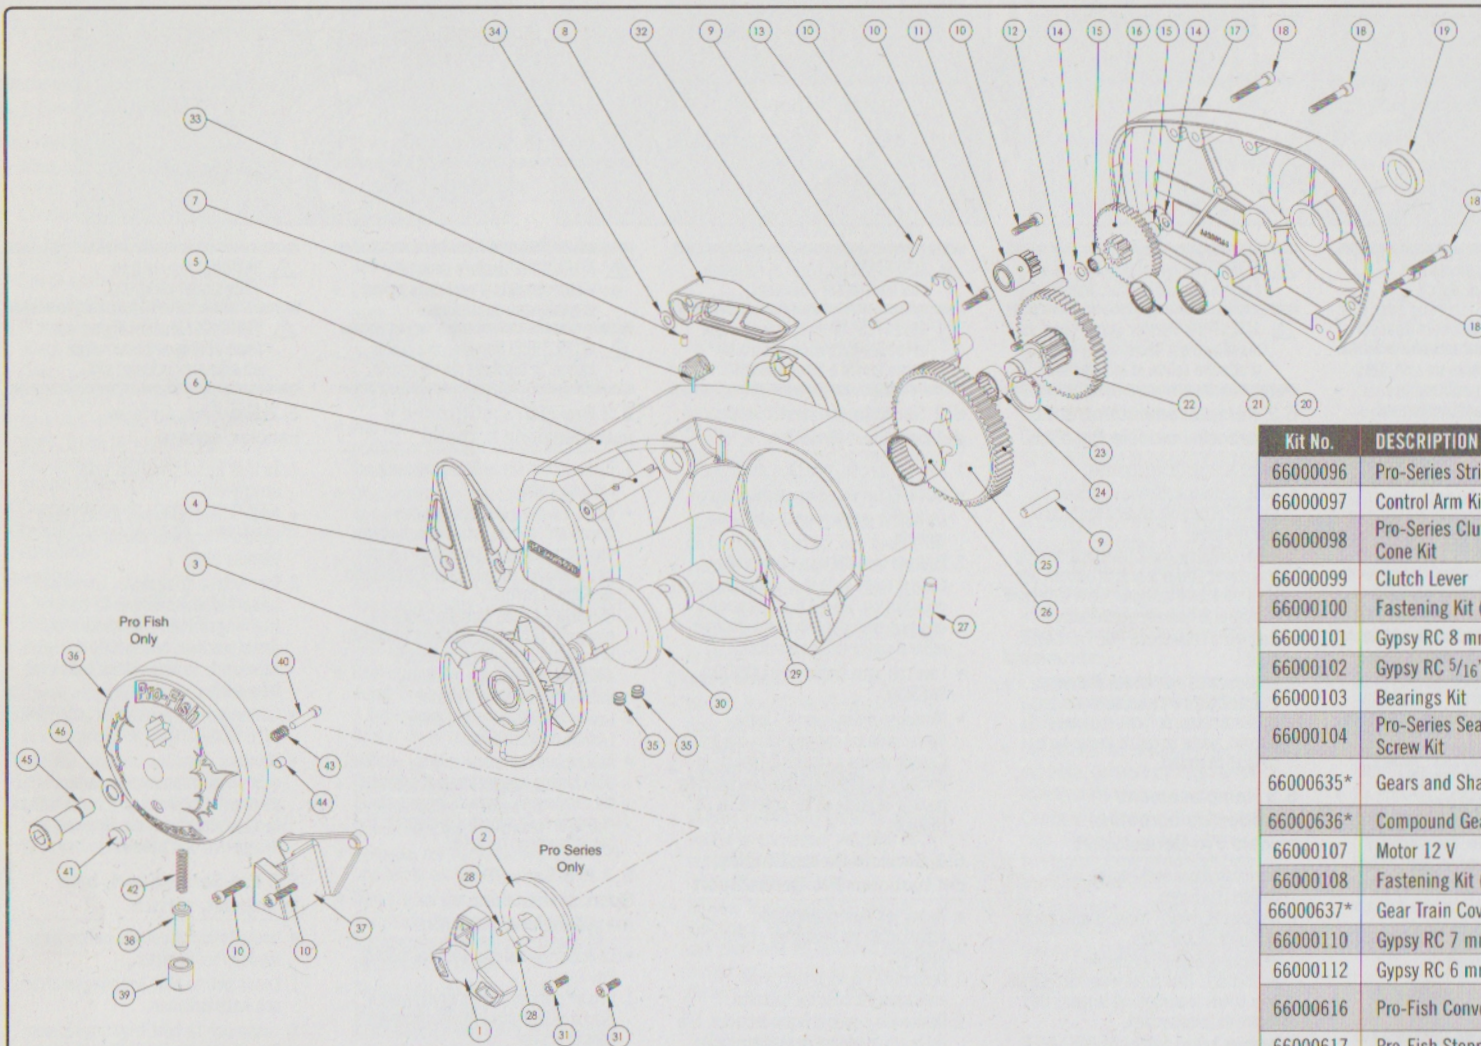

Kit No.	DESCRIPTION	Items Included (Qty.)
66000096	Pro-Series Stripper Arm Kit	4(1), 10(2), 31(2)
66000097	Control Arm Kit	6(1), 7(1), 8(1), 33(1), 34(1)
66000098	Pro-Series Clutch Nut & Cone Kit	1(1), 2(1), 28(2)
66000099	Clutch Lever	Clutch Lever (1)
66000100	Fastening Kit (Imperial)	47(1), 48a(1)
66000101	Gypsy RC 8 mm (5/16")	3a(1)
66000102	Gypsy RC 5/16" G4	3b(1)
66000103	Bearings Kit	15(20), 20(1), 21(1), 23(1), 24(1), 26(1)
66000104	Pro-Series Seals and Screw Kit	10(5), 12(1), 13(1), 18(6), 19(1), 23(1), 9(3), 27(1), 28(2), 29(1), 31(2)
66000635*	Gears and Shaft Kit	11(1), 13(1), 14(2), 15(2), 16(1), 22(1), 23(1), 25(1), 27(1), 30(1)
66000636*	Compound Gear Kit	22(1)
66000107	Motor 12 V	11(1), 32(1), 10(3), 12(1), 13(1), 35(2)
66000108	Fastening Kit (Metric)	47(1), 48b(1)
66000637*	Gear Train Cover Kit	17(1), 18(6), 19(1), 20(1), 21(1)
66000110	Gypsy RC 7 mm (1/4")	3(1)
66000112	Gypsy RC 6 mm	3c(1)
66000616	Pro-Fish Conversion Kit	36(1), 37(1), 38(1), 39(1), 40(1), 41(1), 42(1), 43(1), 44(1), 45(1), 46(1), 10(2)
66000617	Pro-Fish Stopper Kit	37(1), 10(2)
66000620	Pro-Fish Drive Cap Assembly Kit	36(1), 38(1), 39(1), 40(1), 41(1), 42(1), 43(1), 44(1), 45(1), 46(1)