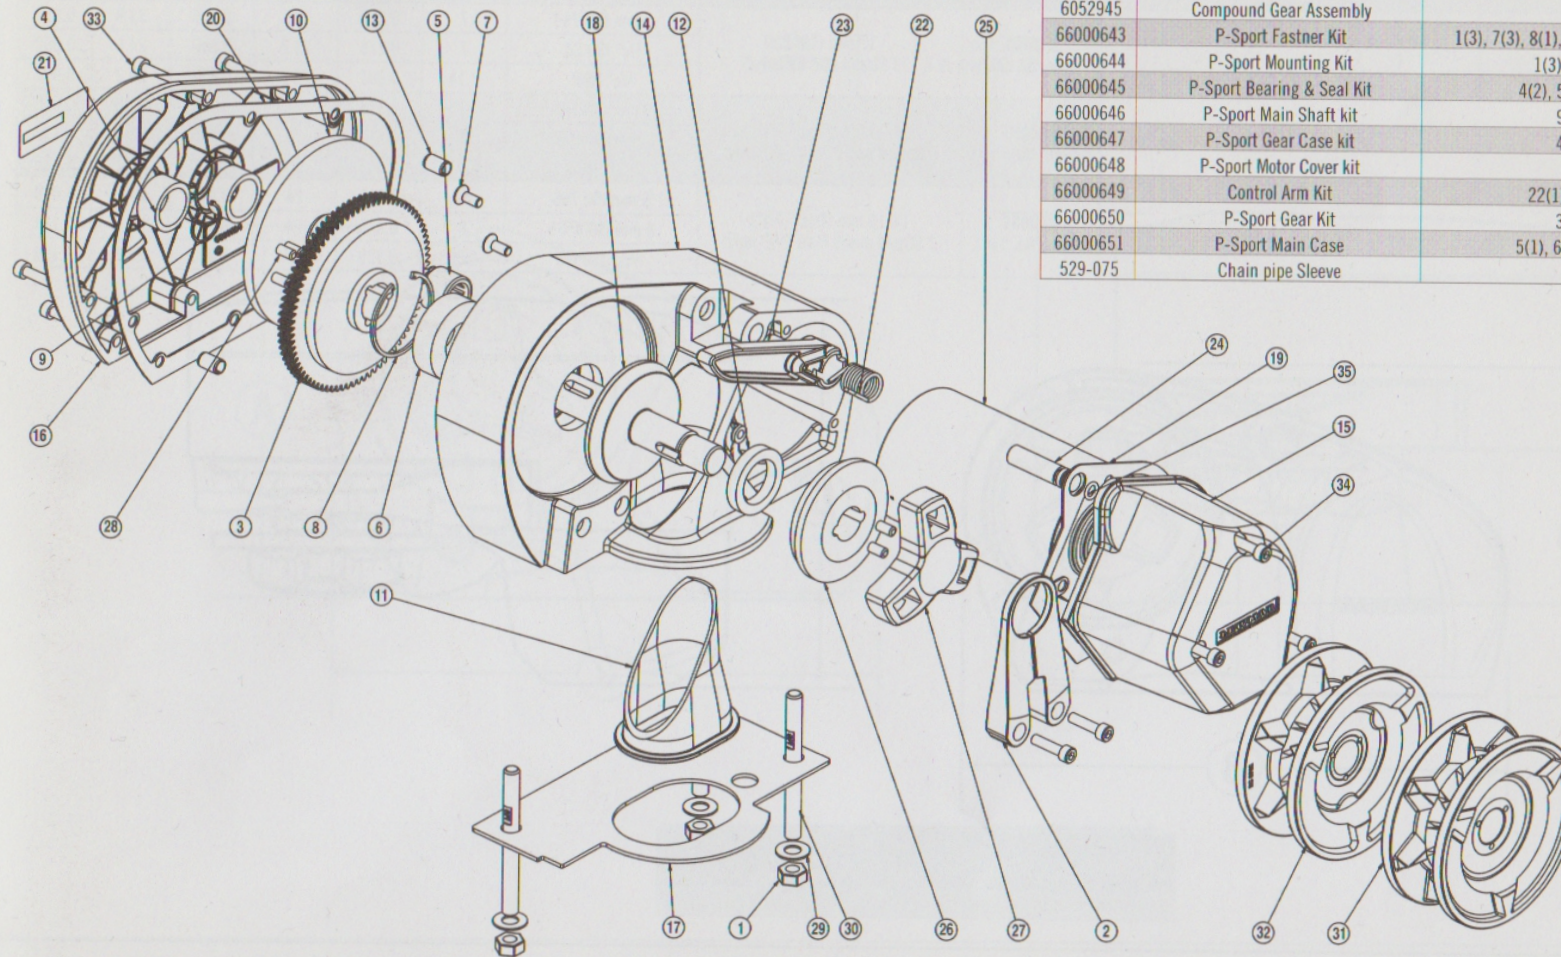

Kit No.	DESCRIPTION	Items Included (Qty.)
6600098	Clutch Nut & Cone Kit	26(1), 27(1), 28(2)
6600099	Clutch Lever Kit	Clutch lever (Not shown)
66000110	Gypsy RC¹/₄" inch (7mm)	32(1)
66000112	Gypsy RC 6mm	31(1)
6052907	Fleming, Rope / Chain	2(1)
6052904	12V / 150W Electric Motor	25(1), 7(3)
6052945	Compound Gear Assembly	10(1)
6600643	P-Sport Fastner Kit	1(3), 7(3), 8(1), 9(1), 13(2), 24(1), 33(8), 34(3)
6600644	P-Sport Mounting Kit	1(3), 17(1), 29(3), 30(3)
6600645	P-Sport Bearing & Seal Kit	4(2), 5(1), 6(1), 12(1), 35(1)
6600646	P-Sport Main Shaft kit	9(1), 18(1), 28(5)
6600647	P-Sport Gear Case kit	4(2), 16(1), 20(1)
6600648	P-Sport Motor Cover kit	15(1), 19(1)
6600649	Control Arm Kit	22(1), 23(1), 24(1), 35(1)
6600650	P-Sport Gear Kit	3(1), 10(1), 28(3)
6600651	P-Sport Main Case	5(1), 6(1), 8(1), 12(1), 14(1),
529-075	Chain pipe Sleeve	11(1)