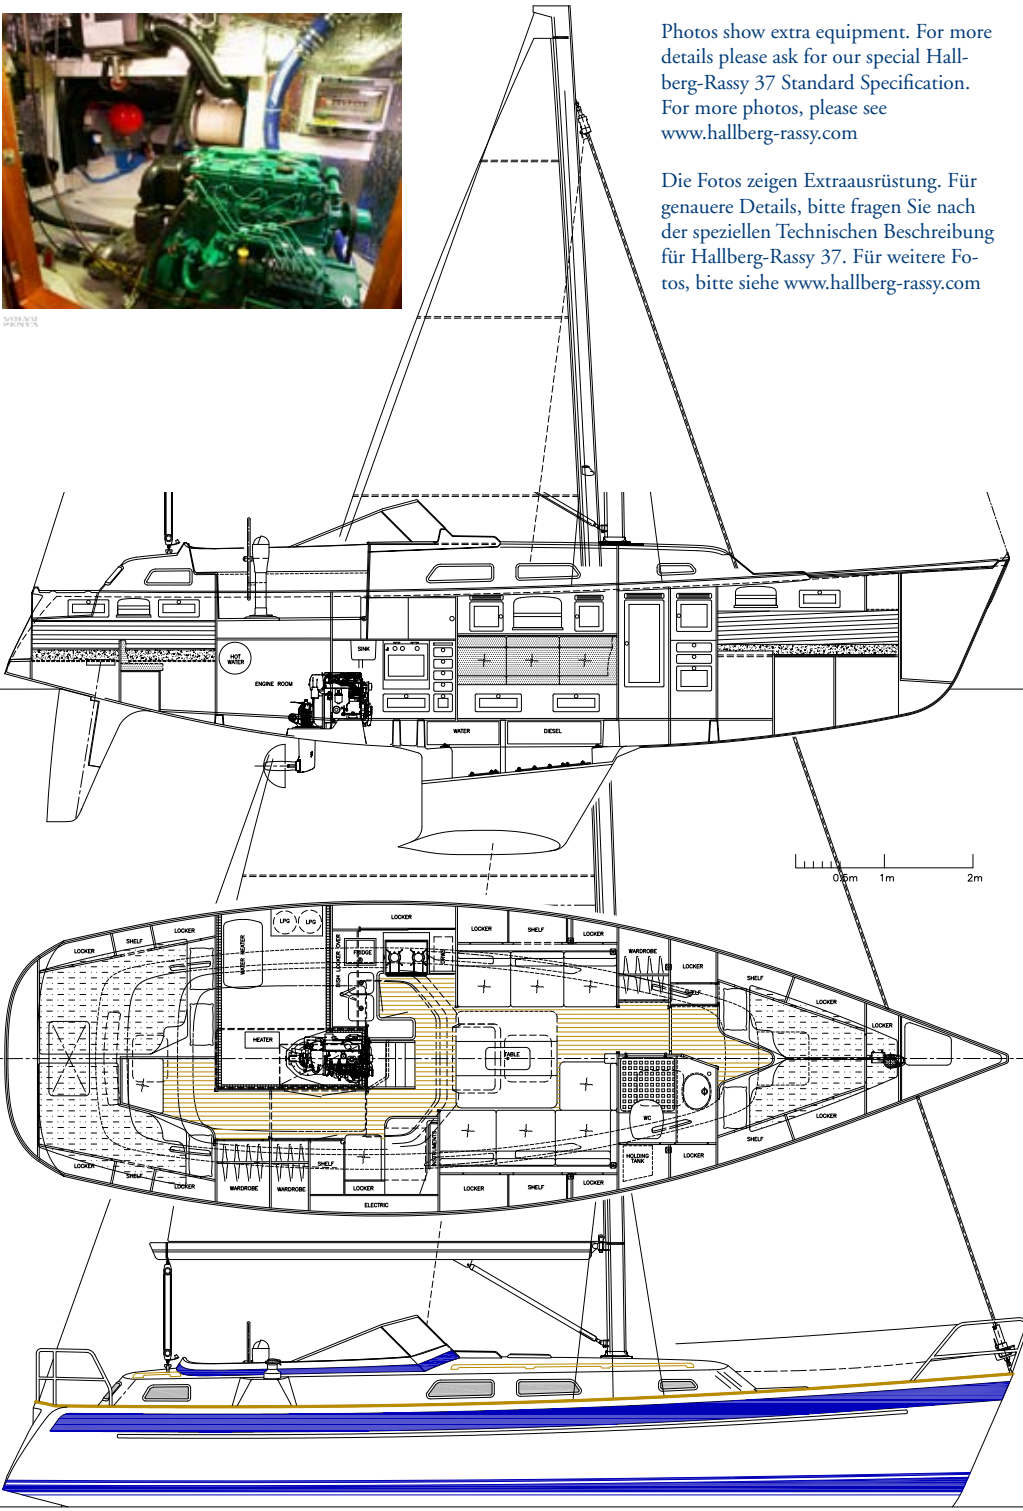

 Hallberg-Rassy

Hallberg-Rassy 37

Photos show extra equipment. For more details please ask for our special Hallberg-Rassy 37 Standard Specification. For more photos, please see www.hallberg-rassy.com

Die Fotos zeigen Extraausrüstung. Für genauere Details, bitte fragen Sie nach der speziellen Technischen Beschreibung für Hallberg-Rassy 37. Für weitere Fotos, bitte siehe www.hallberg-rassy.com

HALLBERG-RASSY 37

Designer	German Frers
Hull length	11.32 m 37' 2"
Waterline at rest	10.20 m 33' 6"
Beam	3.55 m 11' 8"
Draft	1.90 m* 6' 3"*
Displacement	7.5 t 16 500 lbs
Lead keel	3.2 t 7 100 lbs
Sail area with working jib	69.1 m ² 744 ft ²
Mast over water, ex Windex	16.75 m 54' 11"
Headroom saloon	1.92 m 6' 4"
Engine, Volvo Penta	D2-55 / 130S
Number of cylinders	4
Cylinder volume	2.2 litres
Power at crank shaft	41 kW / 55 HP
Diesel tanks, ss appx.	340 l 91 US g
Water tanks, ss appx.	400 l 107 US g