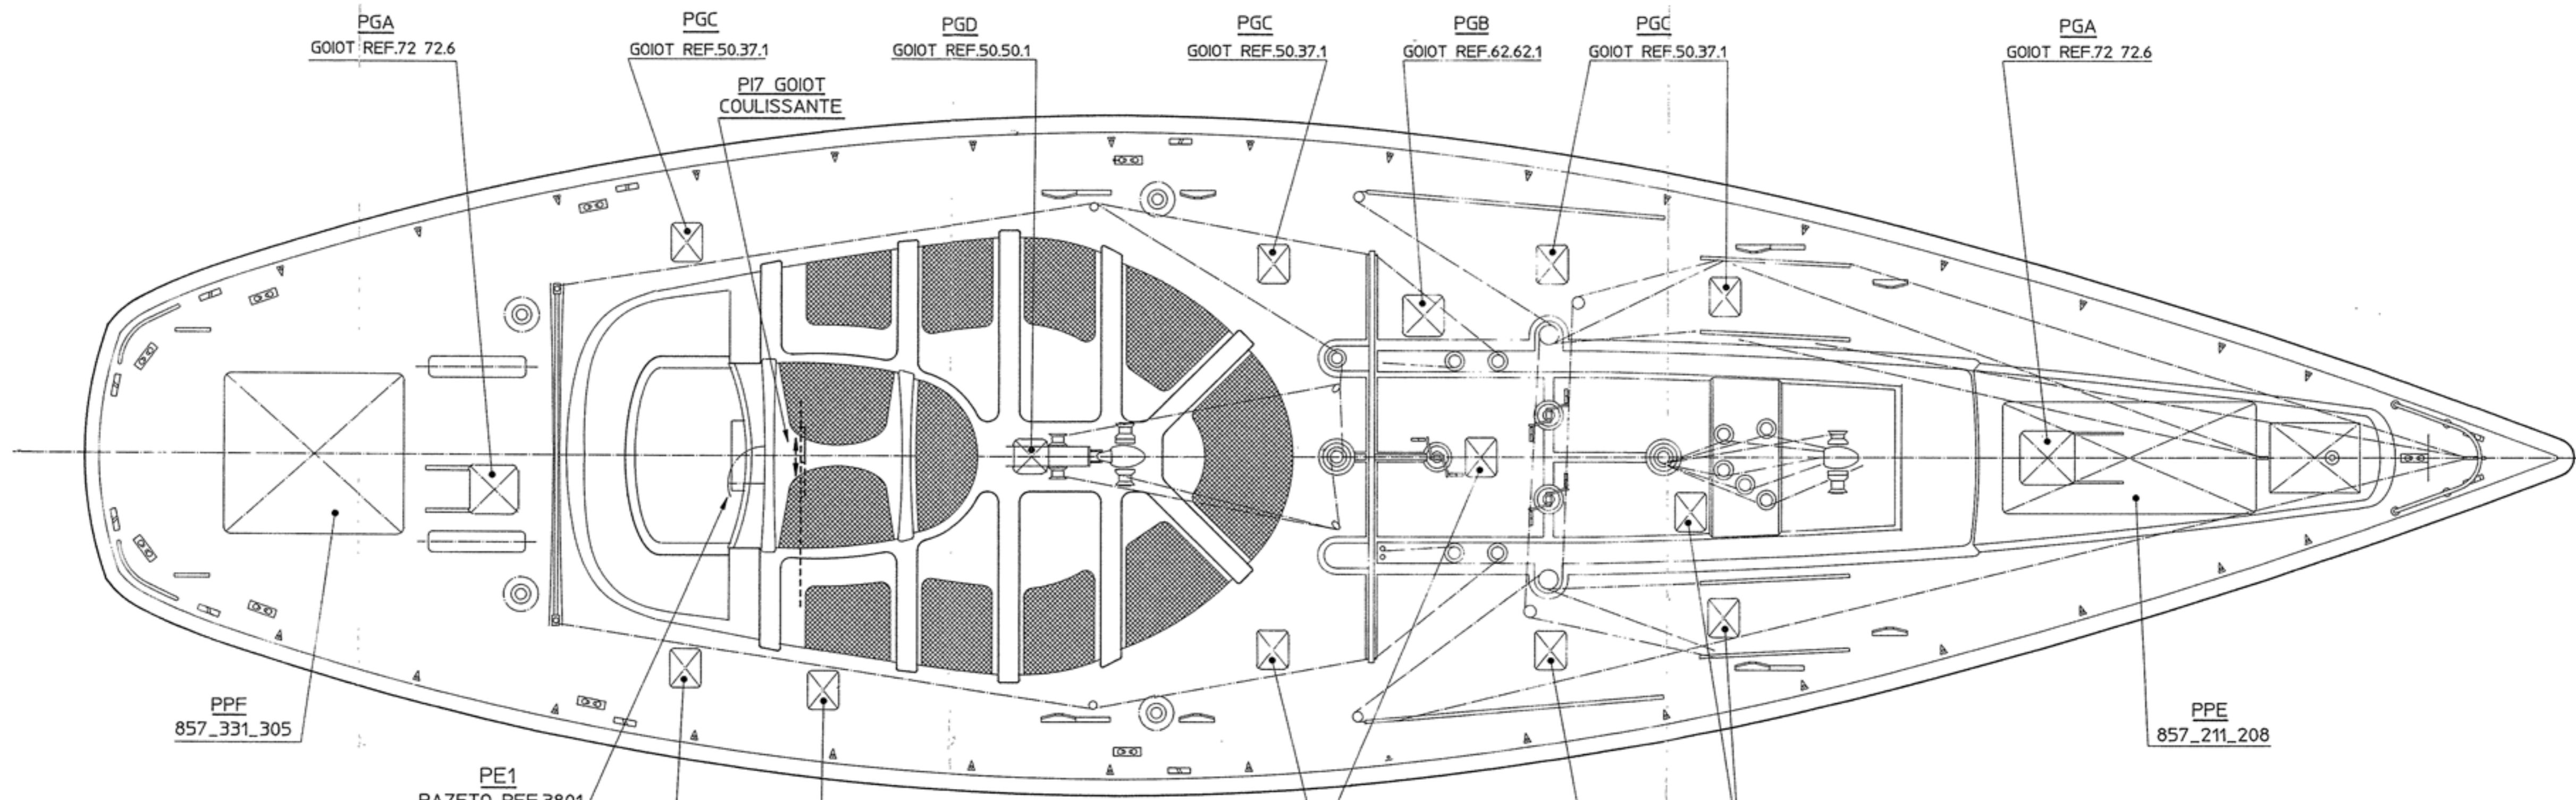

VERTICAL - 1/25

LARDAGE TOILES EP 16mm - Détail
BORDE ALUMINIUM 5086

10

BTH 5 31 BOULONS H12x30
ESPACES DE 59mm

BTH 4 35 BOULONS H12x30
ESPACES DE 61mm

JOINT EP.3
60x60x6

PANNEAUX DE SAFRANS SUR PONT
NB.2 A EXECUTER