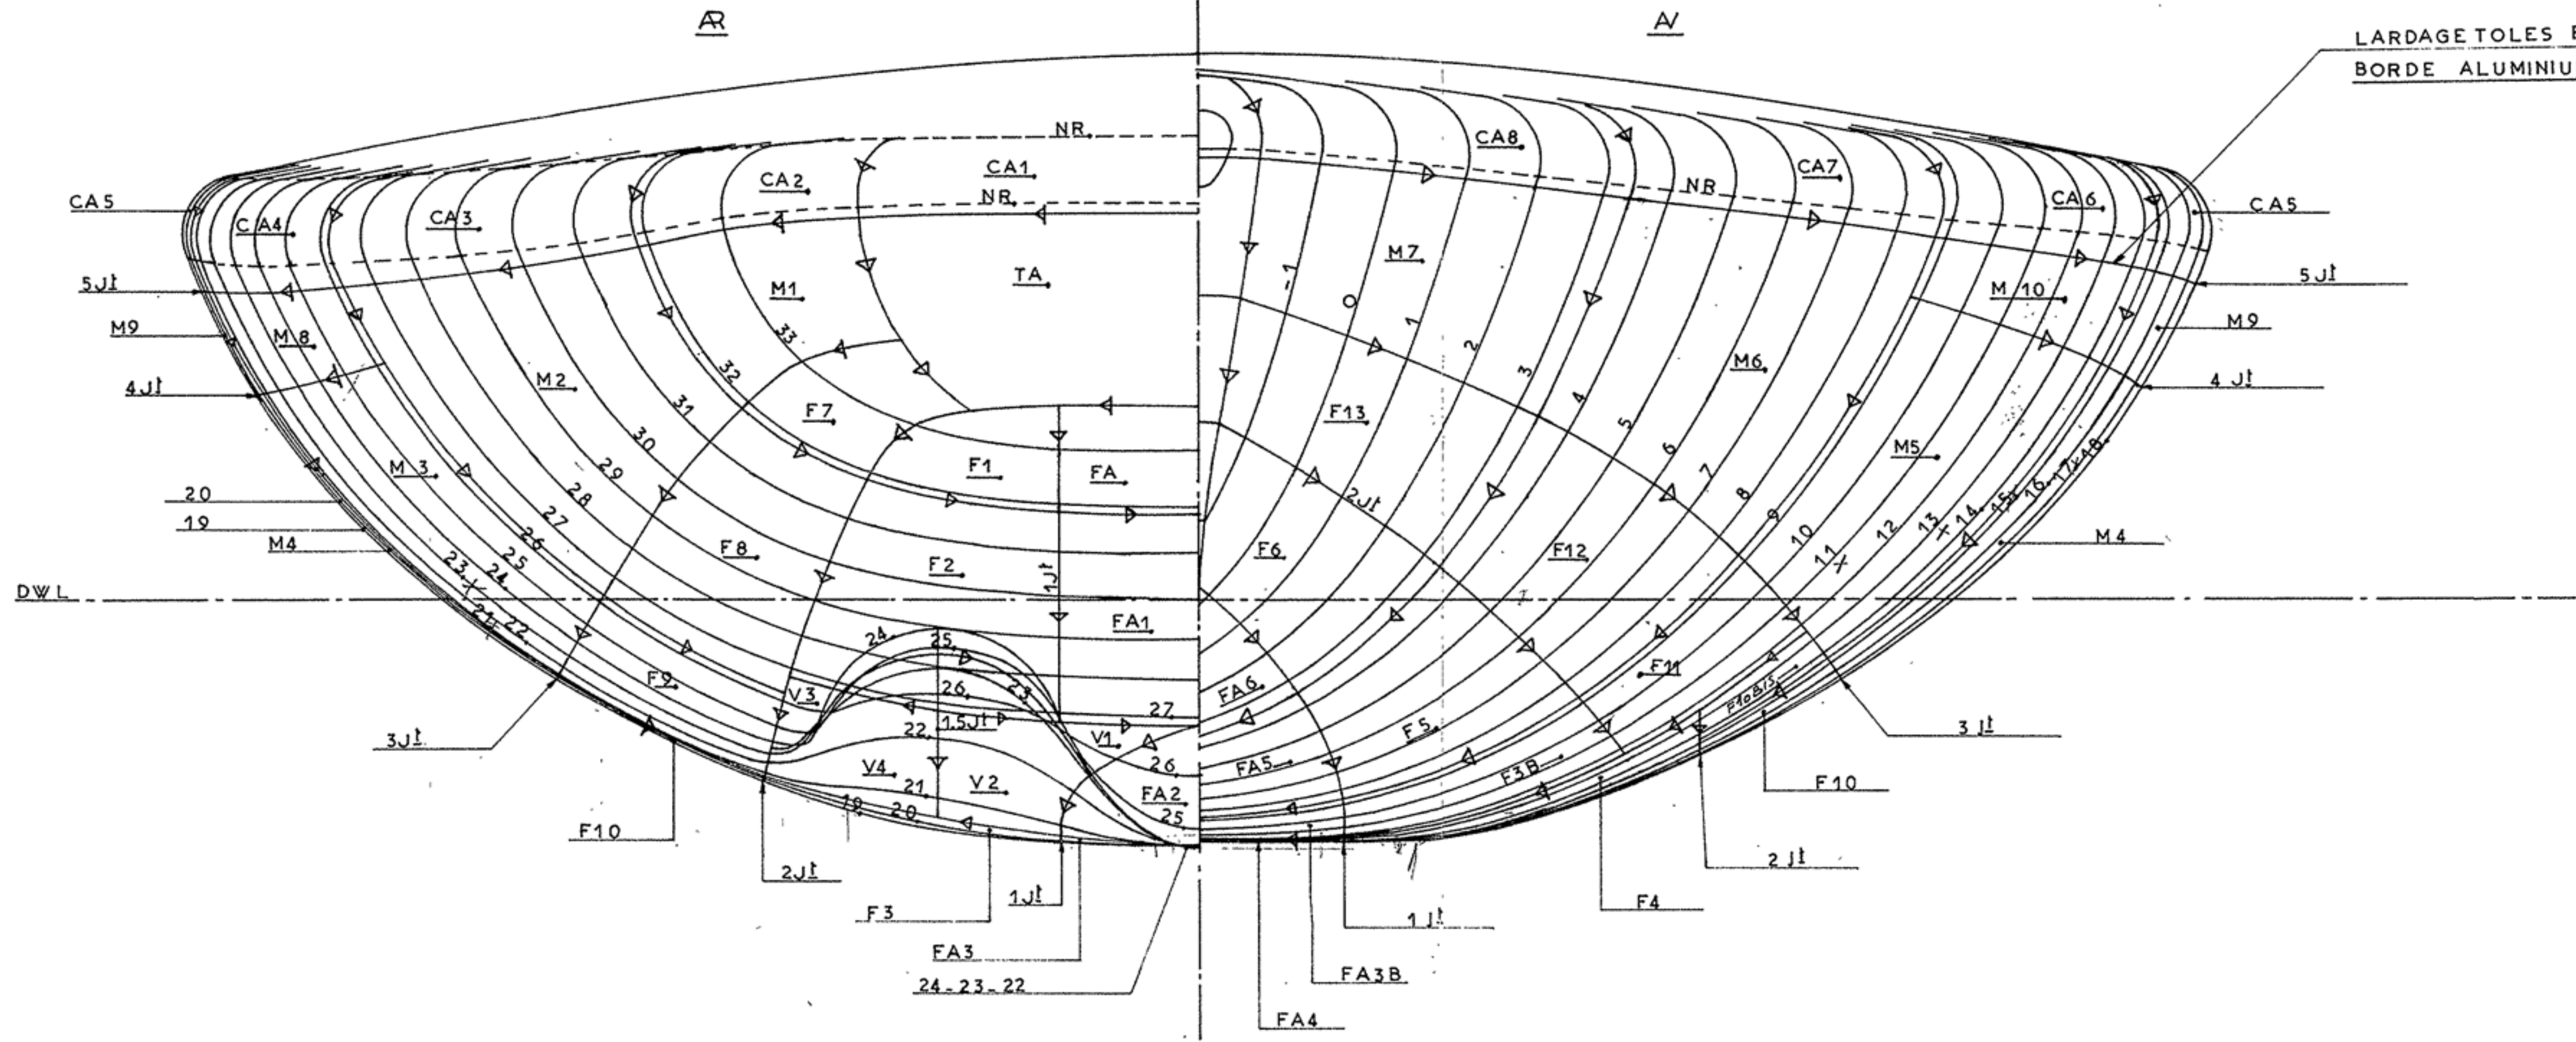

VERTICAL - 1/25

LARDAGE TOILES EP 16mm - Détail
BORDE ALUMINIUM 5086

10

BTH 5 31 BOULONS H12x30
ESPACES DE 59mm

BTH 4 35 BOULONS H12x30
ESPACES DE 61mm

JOINT EP.3
60x60x6

PANNEAUX DE SAFRANS SUR PONT
NB.2 A EXECUTER