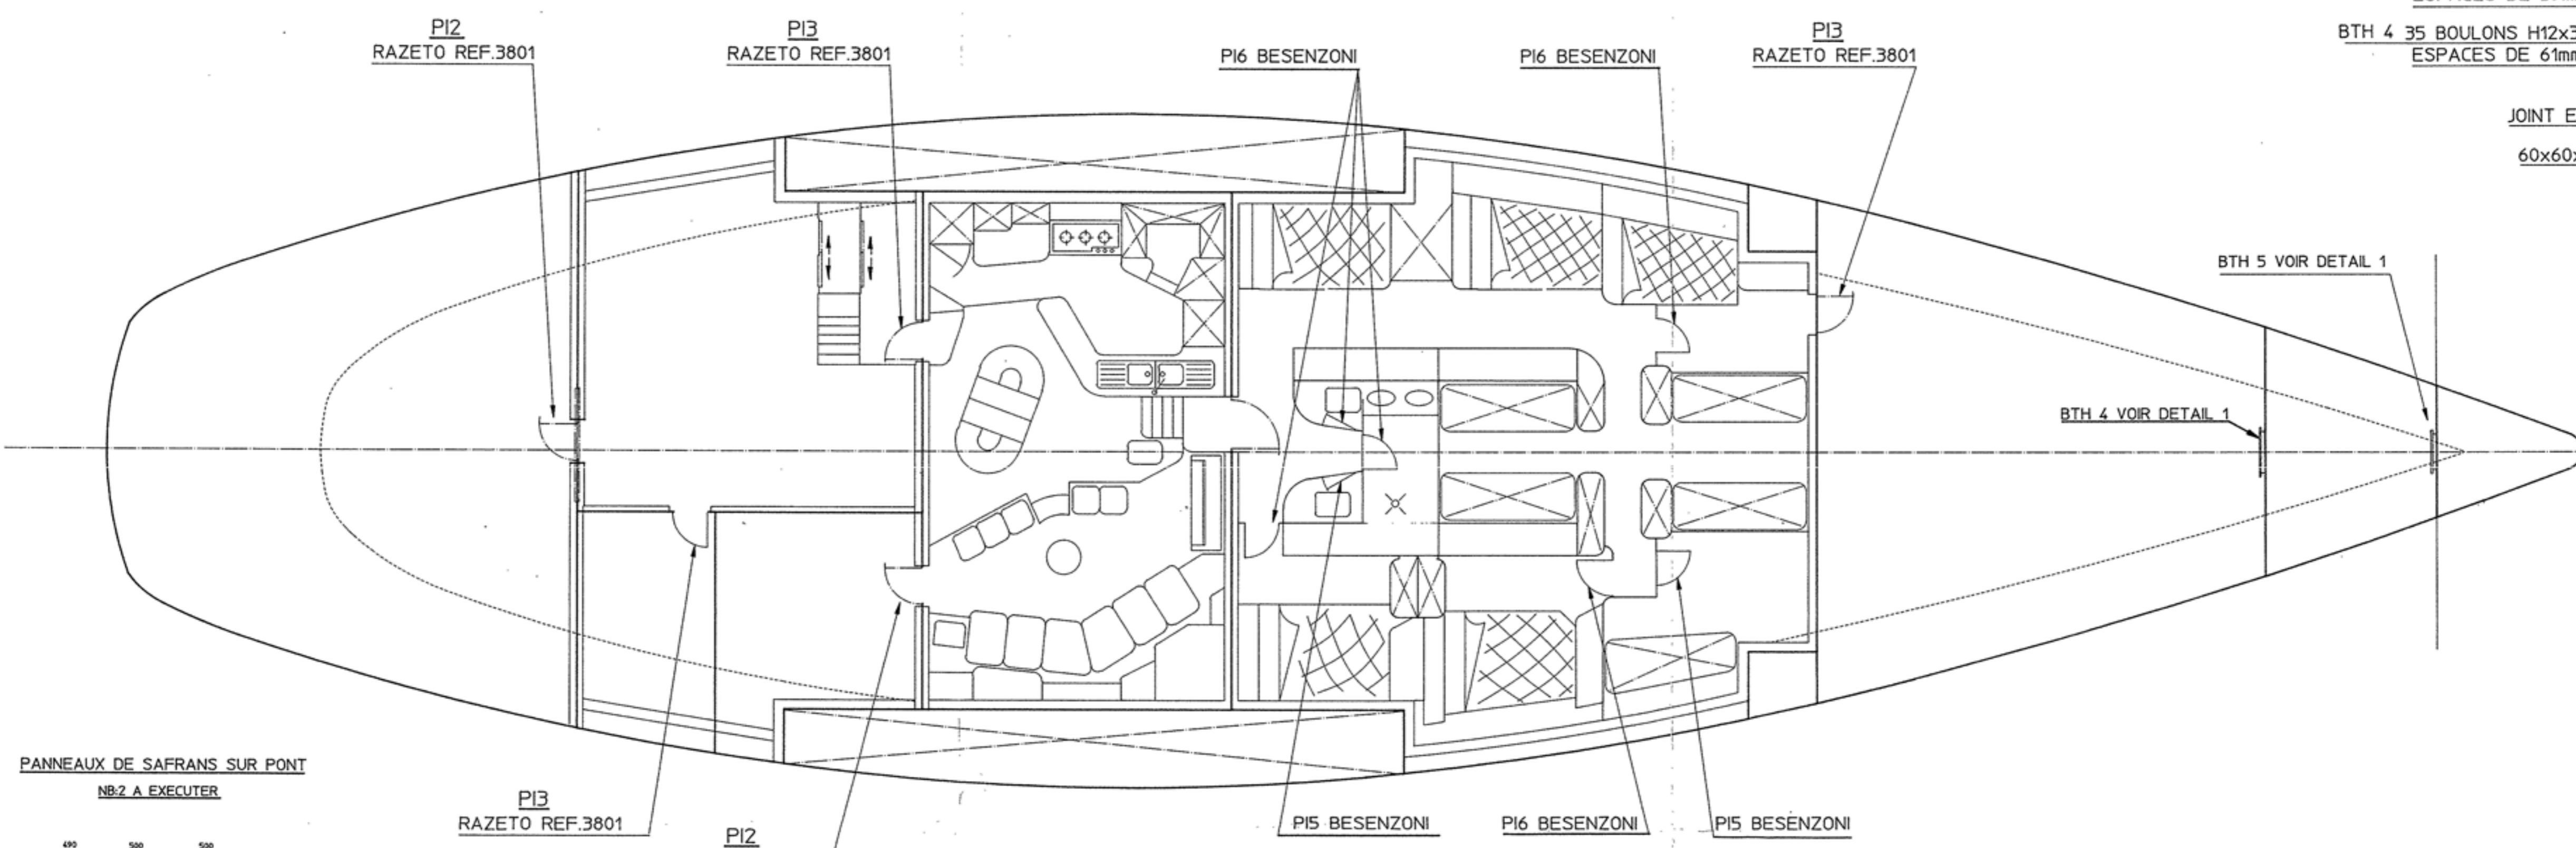

VERTICAL - 1/25

LARDAGE TOILES EP 16mm - Détail
BORDE ALUMINIUM 5086

10

BTH 5 31 BOULONS H12x30
ESPACES DE 59mm

BTH 4 35 BOULONS H12x30
ESPACES DE 61mm

JOINT EP.3
60x60x6

PANNEAUX DE SAFRANS SUR PONT
NB.2 A EXECUTER