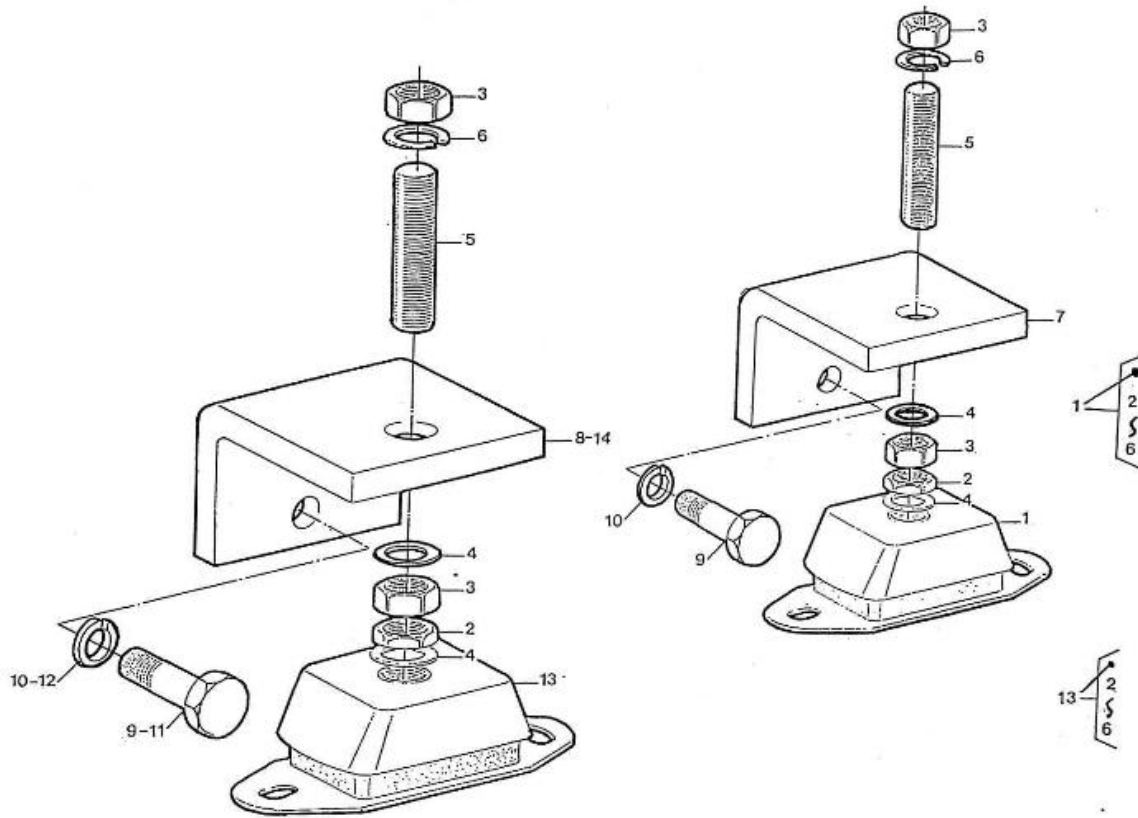

V. 28/03/2006

Pag. 38/40

Brand: NanniDiesel

Model: Moteur 5.250TDI

Version: Standard

Subassembly: Engine mount

N.	Item	Description	Qty	Notes
1	970301081	MOUNT,RUBBER CPL.55 MEDIUM	2	Jusqu'au N°363073/ R.P 48190025
1	48190025	PLOT MEDIUM 55SH M16 REMPLACE LE 970301081	2	A partir N°363074
2	970639203	NUT,M16 LOW	4	
3	970896520	NUT	8	
4	970649108	WASHER,PLAIN D16	8	
5	970609116	STUD,M16X100	4	
6	970649109	WASHER,SPRING D16	4	
7	95310314	ENGINE MOUNT	2	
8	95310307	ENGINE MOUNT	1	
9	970499051	BOLT,HEX M10X1,25X 30	6	
10	970119136	WASHER,SPRING D10	6	
11	970301736	BOLT,HEX M12X1,25X 30	2	
12	970409154	WASHER,SPRING D12	2	
13	970310517	MOUNT,RUBBER CPL.45 MEDIUM	2	Jusqu'au N°363093/ R.P 48190027
13	48190027	PLOT MEDIUM 45SH M16 REMPLACE 970310517	2	A partir du N°363094
14	95310313	ENGINE MOUNT	0	