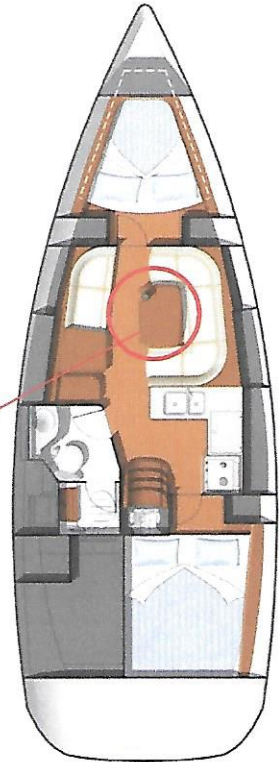

OPTION

AMENAGEMENT
ACCOMODATION

RALLONGE POUR TABLE DE CARRE (CODE ZII103)
EXTENSION LEAF TO SALOON TABLE

La rallonge amovible permet d'avoir toutes les banquettes autour de la table du carré.

The extension leaf permits to have all the benches around the saloon table.

UTILISATION / OPERATION

- a- Tirer les deux supports sous la table standard.
Pull the two supports under the standard table.
- b- Poser la rallonge sur ces supports.
Put the extension leaf on these supports.
- c- Pivoter les deux tourniquets pour fixer la rallonge.
Pivot the two turnstiles to fix the extension leaf.