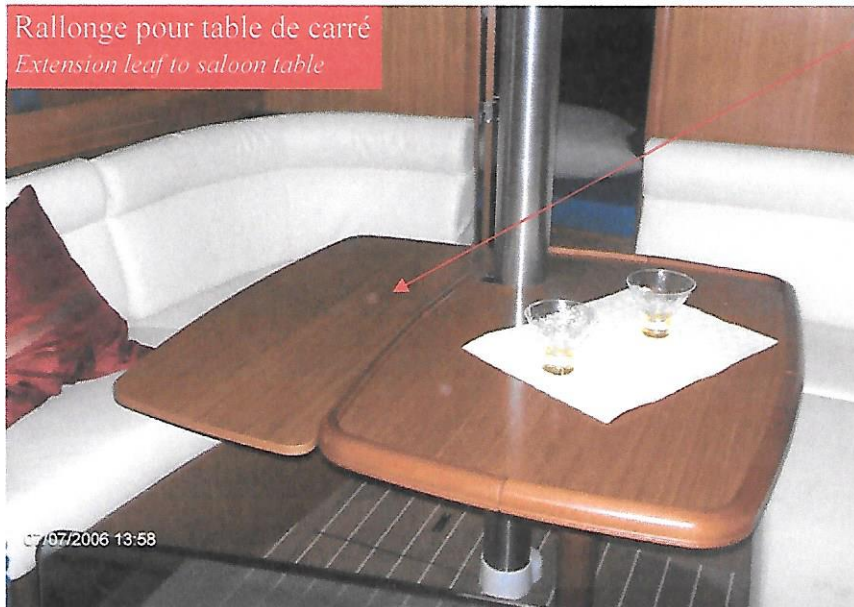

OPTION

AMENAGEMENT
ACCOMODATION

RALLONGE POUR TABLE DE CARRE (CODE ZII103)
EXTENSION LEAF TO SALOON TABLE

La rallonge amovible permet d'avoir toutes les banquettes autour de la table du carré.

The extension leaf permits to have all the benches around the saloon table.

UTILISATION / OPERATION

- a- Tirer les deux supports sous la table standard.
Pull the two supports under the standard table.
- b- Poser la rallonge sur ces supports.
Put the extension leaf on these supports.
- c- Pivoter les deux tourniquets pour fixer la rallonge.
Pivot the two turnstiles to fix the extension leaf.