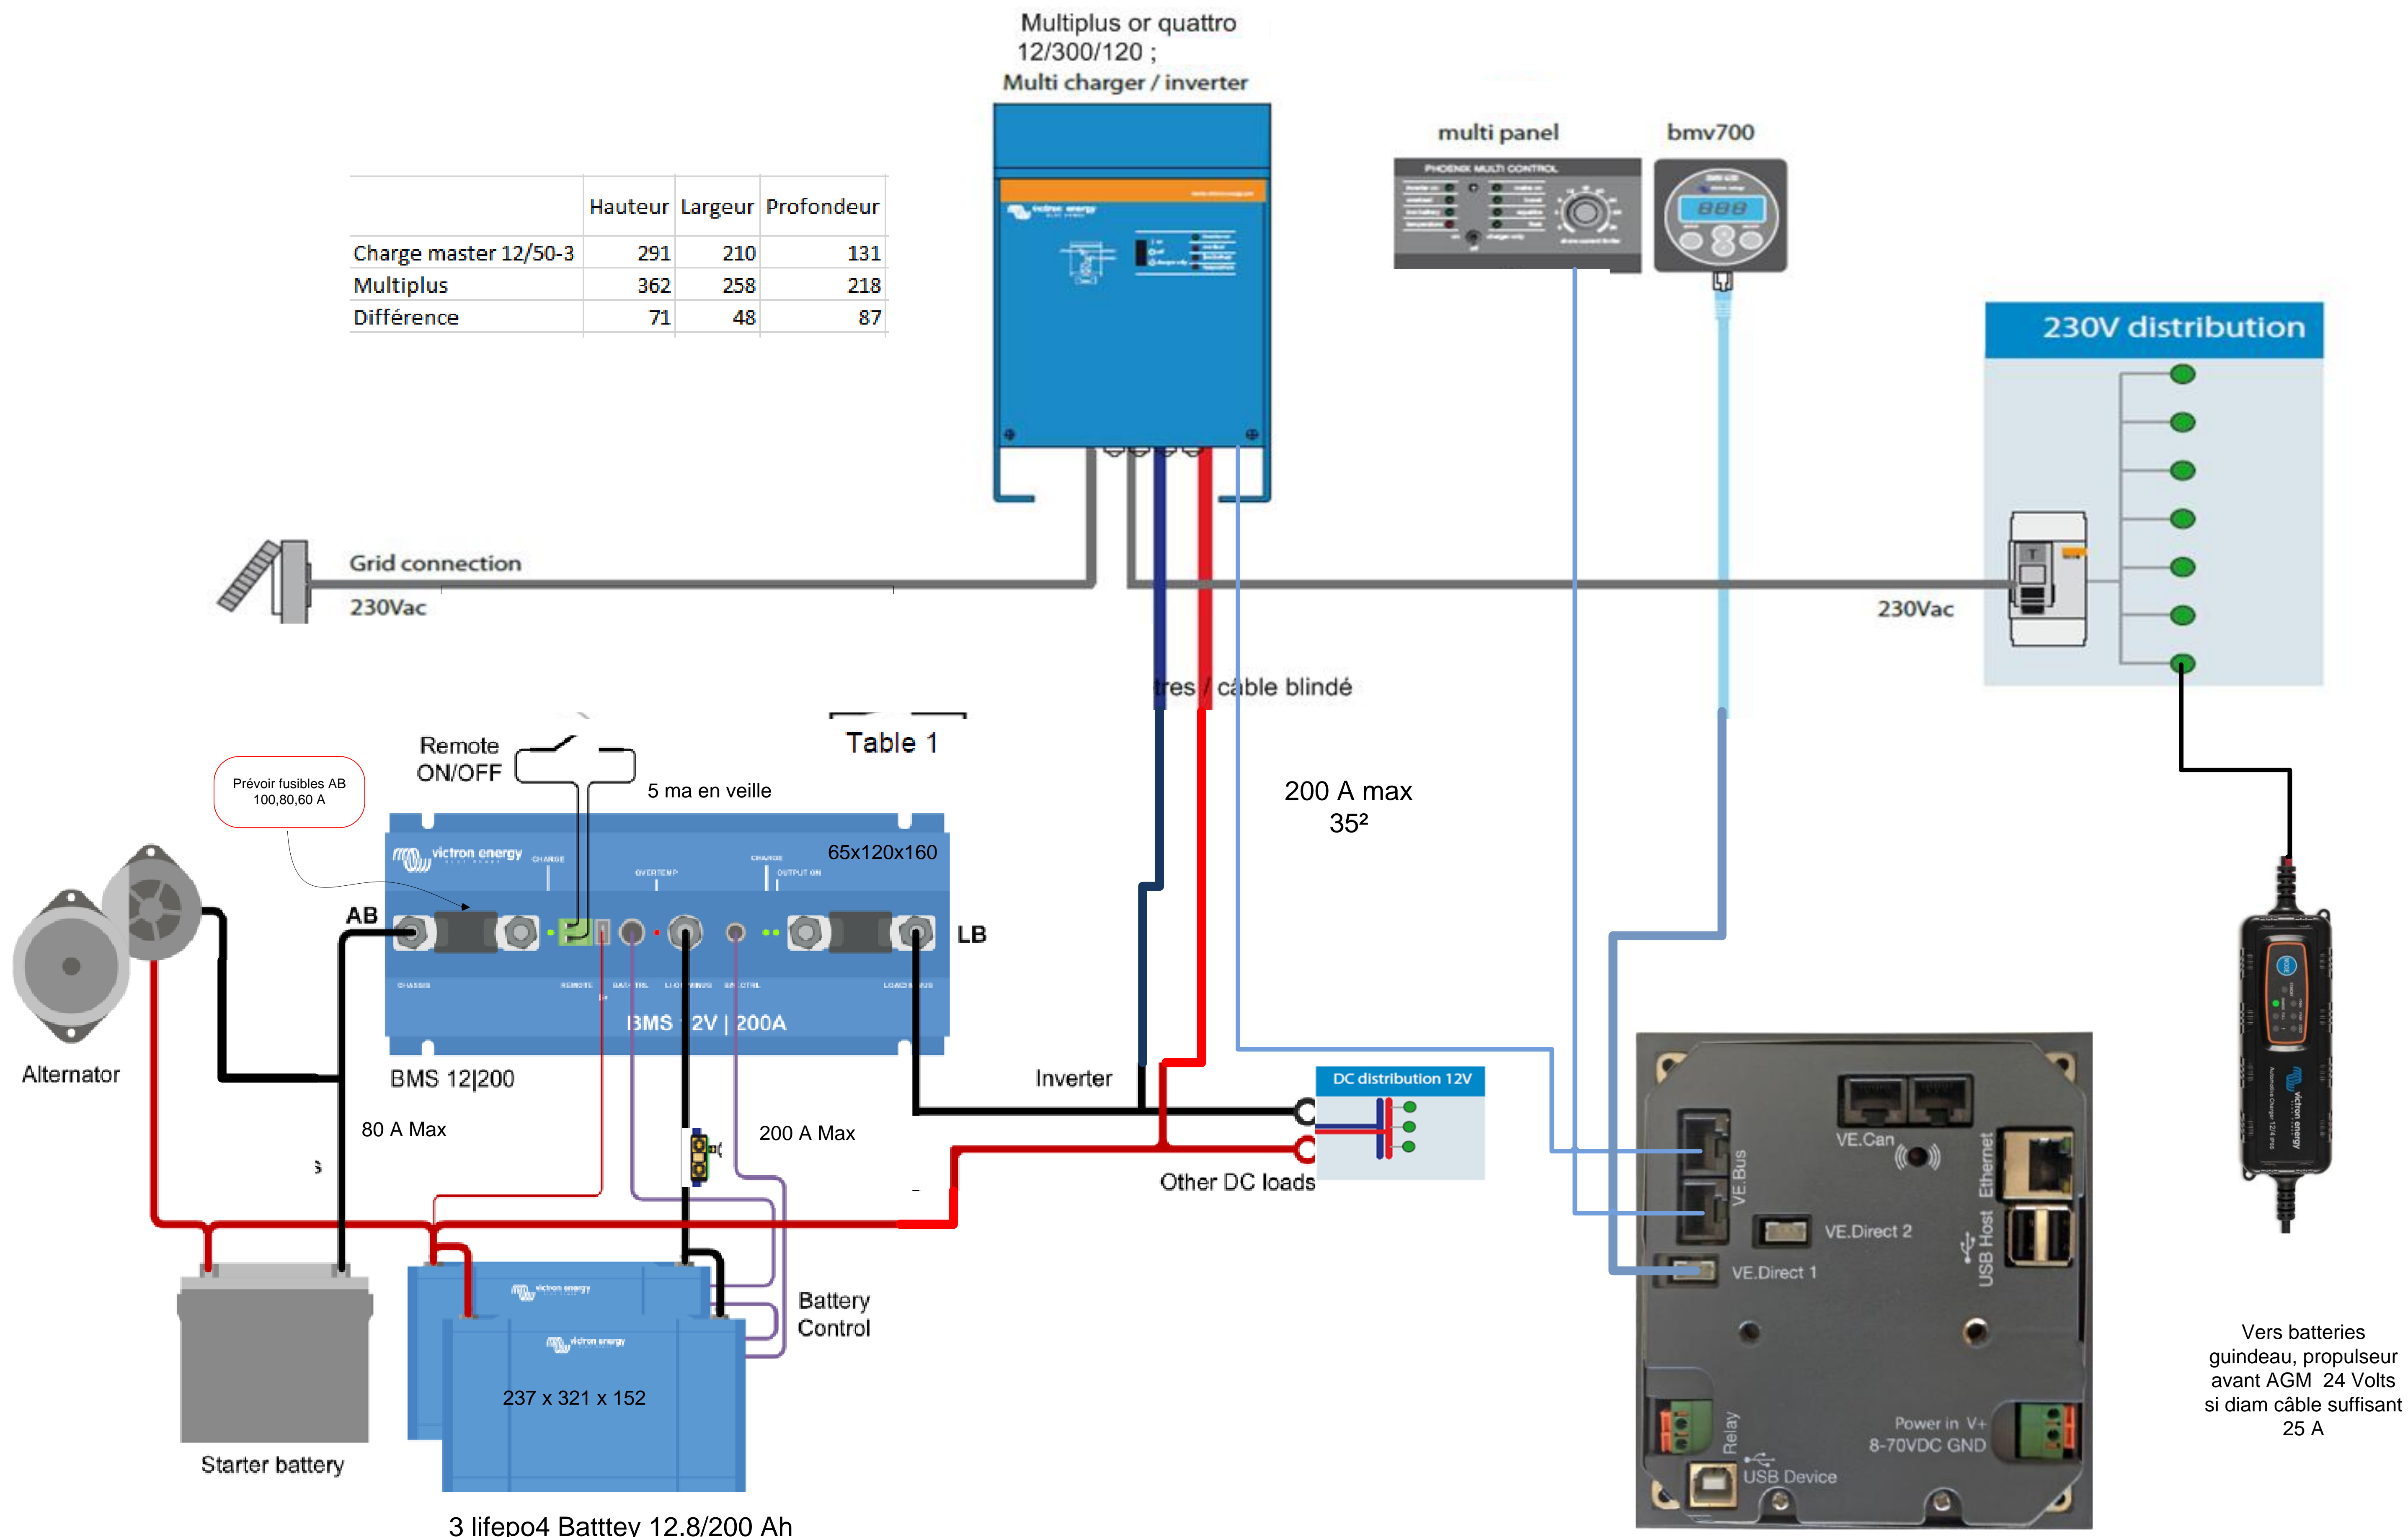

	Hauteur	Largeur	Profondeur
Charge master 12/50-3	291	210	131
Multiplus	362	258	218
Différence	71	48	87

Multiplus or quattro  
12/300/120 ;  
Multi charger / inverter

multi panel  
bmv700

230V distribution

Grid connection  
230Vac

230Vac

tres / câble blindé

200 A max  
35²

Table 1

Prévoir fusibles AB  
100,80,60 A

Remote  
ON/OFF

5 ma en veille

65x120x160  
BMS 12|200  
AB LB

Alternator

80 A Max

200 A Max

Inverter

DC distribution 12V

Other DC loads

Battery  
Control

Starter battery

237 x 321 x 152

3 lifepo4 Batterie 12.8/200 Ah

VE.Bus  
VE.Can  
VE.Direct 2  
VE.Direct 1  
USB Host Ethernet  
Power in V+  
8-70VDC GND  
Relay  
USB Device

Vers batteries  
guindeau, propulseur  
avant AGM 24 Volts  
si diam câble suffisant  
25 A