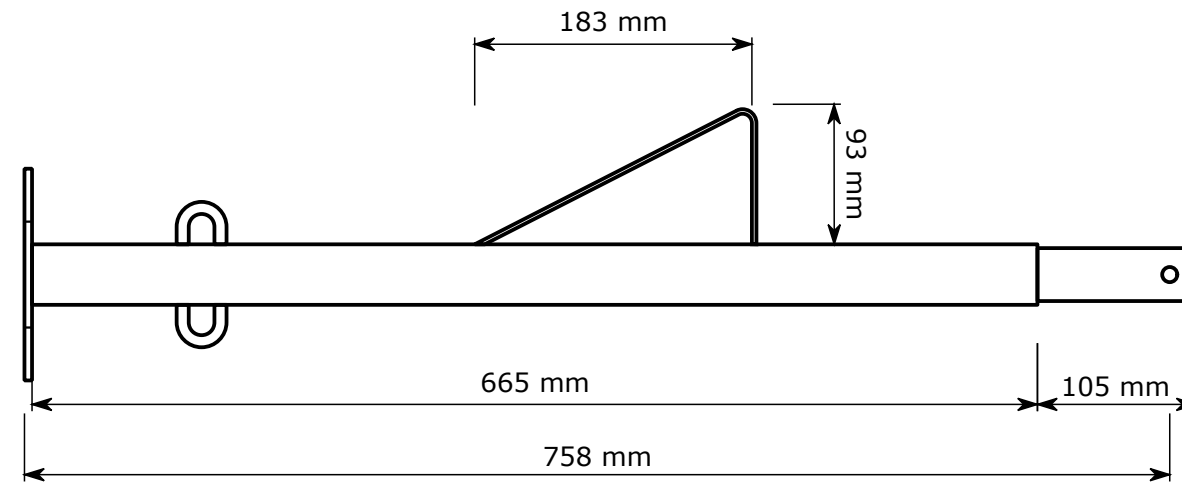

ép platine : 5 mm
 ép tube carré : 2 mm

1:5	acier galvanisé	First 24 (Bénéteau - plan Finot)	C CRABES
	Béquille		11/08/2020
A3			v 0.1