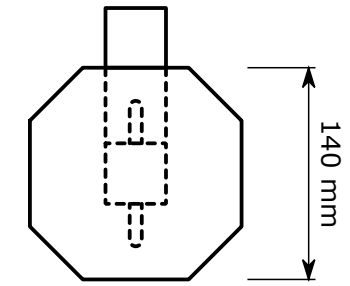

ép platine : 5 mm
 ép tube carré : 2 mm

1:5	acier galvanisé	First 24 (Bénéteau - plan Finot)	C CRABES
	Béquille		11/08/2020
A3			v 0.1