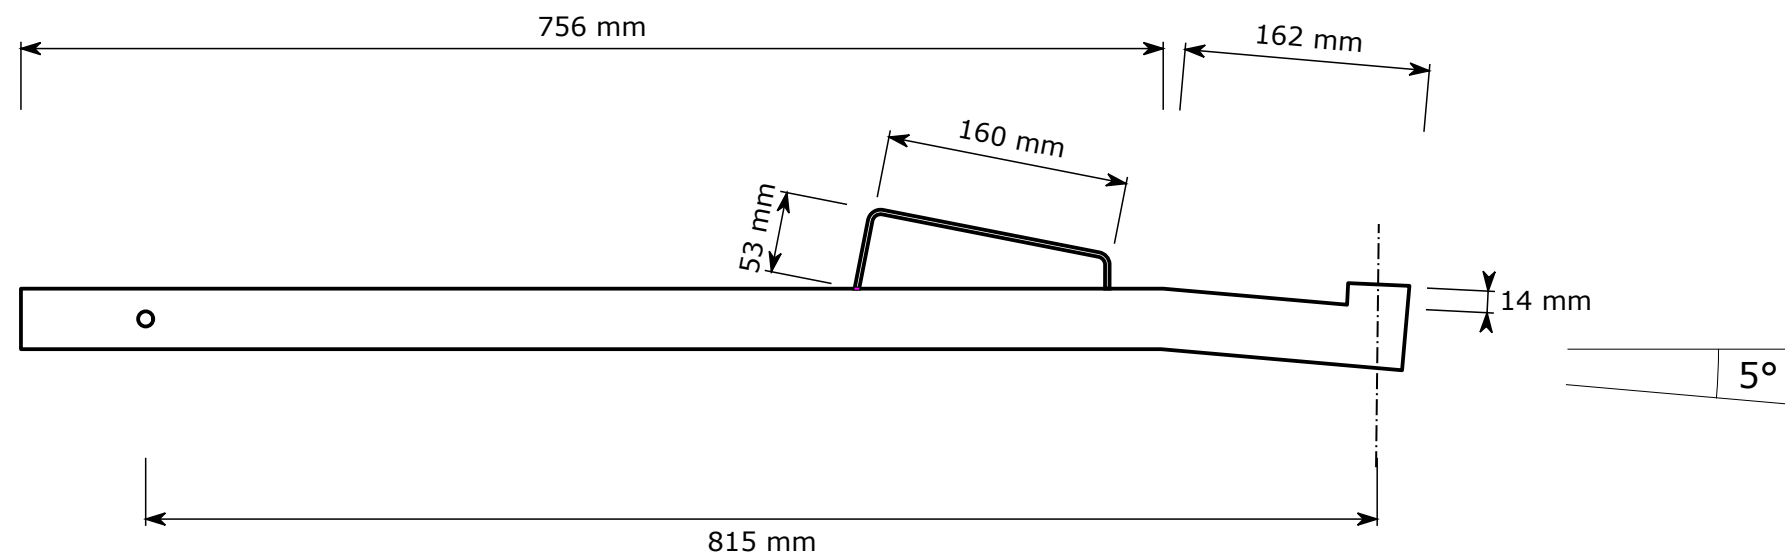

ép platine : 5 mm
 ép tube carré : 2 mm

1:5	acier galvanisé	First 24 (Bénéteau - plan Finot)	C CRABES
	Béquille		11/08/2020
A3			v 0.1