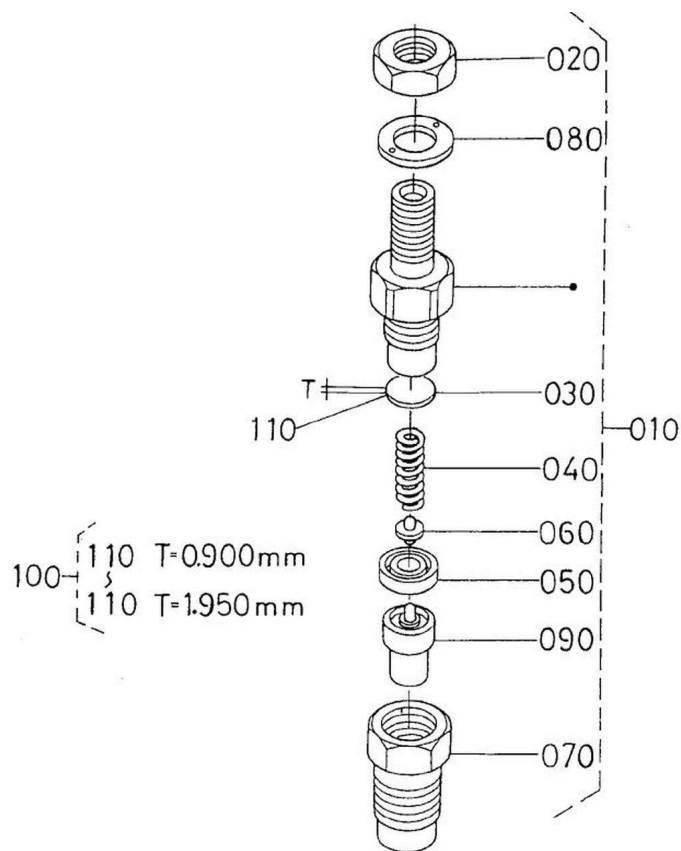

Moteur kubota Z602

Pièces détachées

Porte-injecteur (parties composantes)

Rep	Référence	Désignation	Qté	Remarques
010	1600153000	ENSEMBLE PORTE INJECTEUR Z482/3	2	
030	K158415323	CALE DE REGLAGE INJECTEUR	2	
080	K158419404	RONDELLE INJECTEUR	2	
090	1685153610	TETE D'INJECTEUR OC60	2	
100	K158419810	JEU DE RONDELLES INJECTEUR	2	
110	K158415323	CALE DE REGLAGE INJECTEUR	2