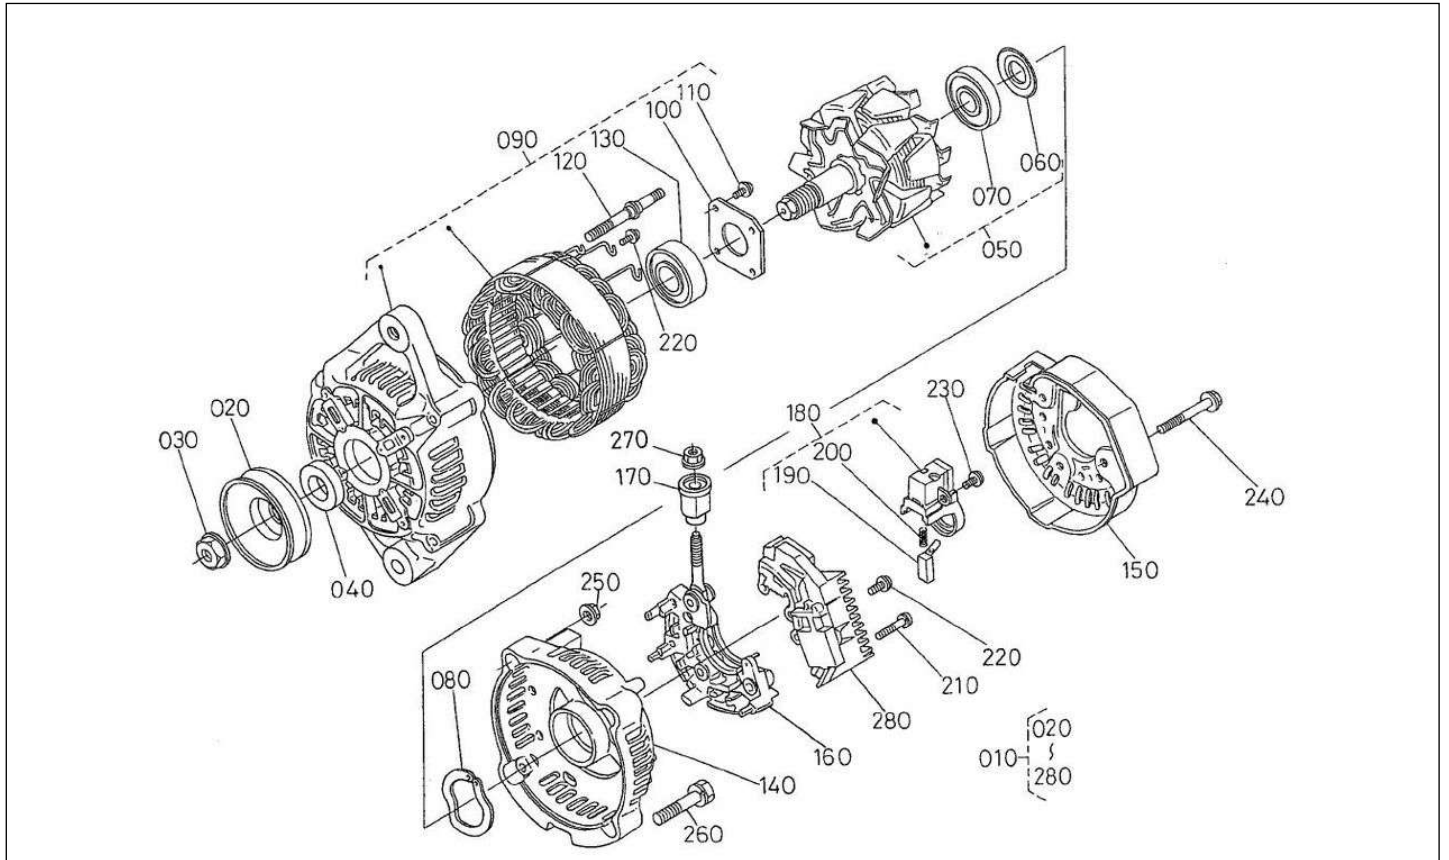

Moteur kubota Z602

Pièces détachées

Alternateur (parties composantes)

Rep	Référence	Désignation	Qté	Remarques
010	1758064010	ALTERNATEUR 400 N/M	1	
160	K158816485	REDRESSEUR ALTERNATEUR	1	
180	1665264310	PORTE BALAIS ALTERNATEUR N/M	1	
190	K158816409	BALAI D'ALTERNATEUR	2	
200	K158816433	RESSORT DE BALAI	2	
280	1648364600	REGULATEUR 400 N/M	1