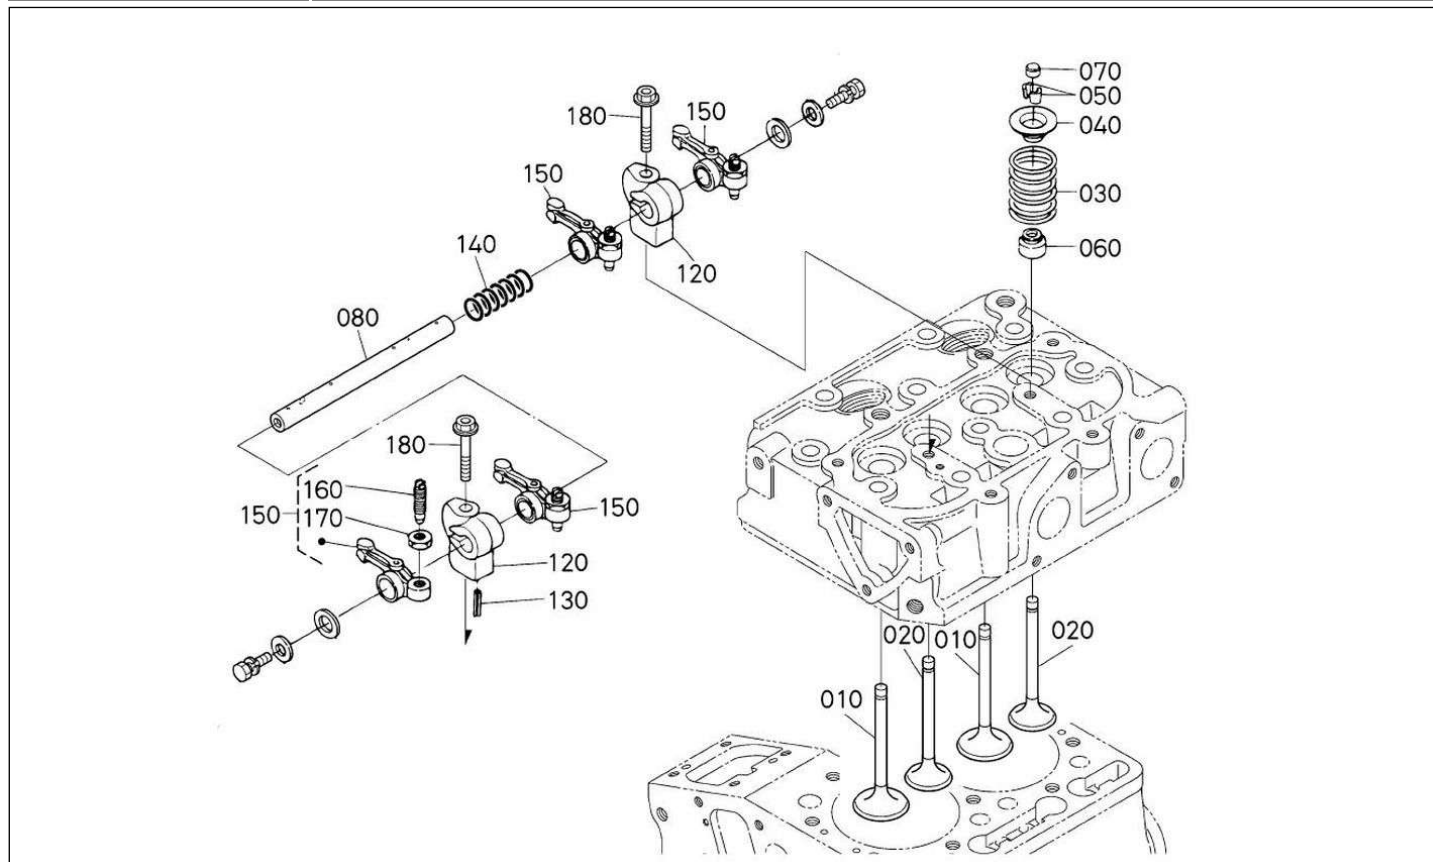

Pièces détachées

Soupapes et culbuteurs

Rep	Référence	Désignation	Qté	Remarques
010	1G68713110	SOUPAPE D'ADMISSION	2	
020	1G44913120	SOUPAPE D'ECHAPEMENT	2	
030	1460113240	RESSORT SOUPAPE	4	
040	1460113330	CUVETTE SUPERIEURE	4	
050	K146011336	DEMI-LUNE DE SOUPAPE	4	
060	1142013150	JOINT DE SOUPAPE	4	
070	K168511328	CHAPEAU DE SOUPAPE	4	
080	1G46014260	ARBRE DE CULBUTEUR	1	
120	1G46014350	SUPPORT DE CULBUTEUR	2	
130	0541100420	GOUILLE	1	
140	1G46014310	RESSORT	1	
150	K158411403	ENSEMBLE CULBUTEUR	4	
160	K158411423	VIS DE REGLAGE CULBUTEUR	4	
170	1460114240	ECROU VIS DE REGLAGE	4	
180	0175450640	VIS DE FIXATION	2	