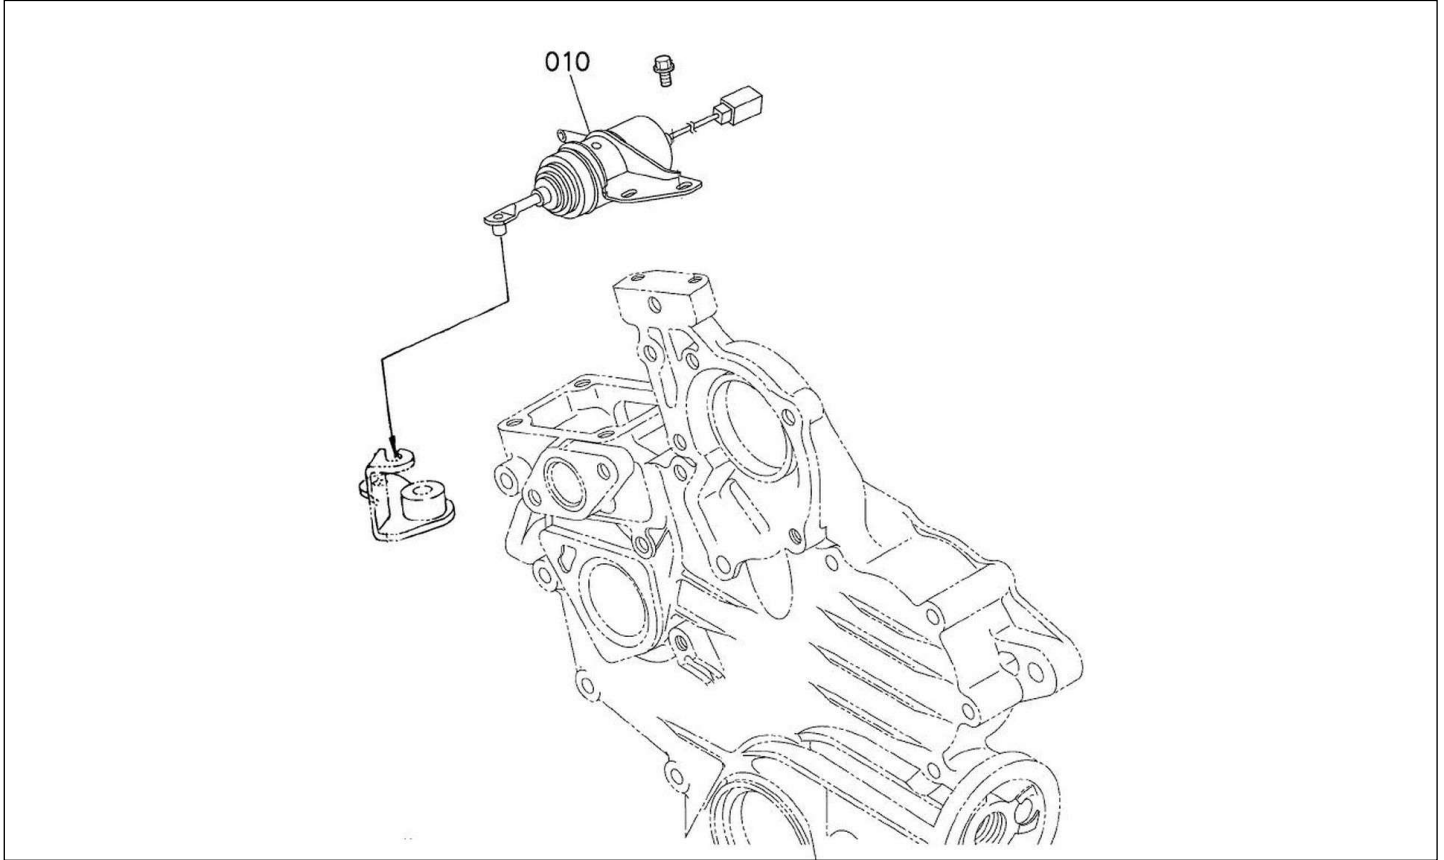

Moteur kubota Z602

Pièces détachées

Solénoïde d'arrêt

Rep	Référence	Désignation	Qté	Remarques
010	K168516001	SOLENOIDE ARRET MOTEUR	1