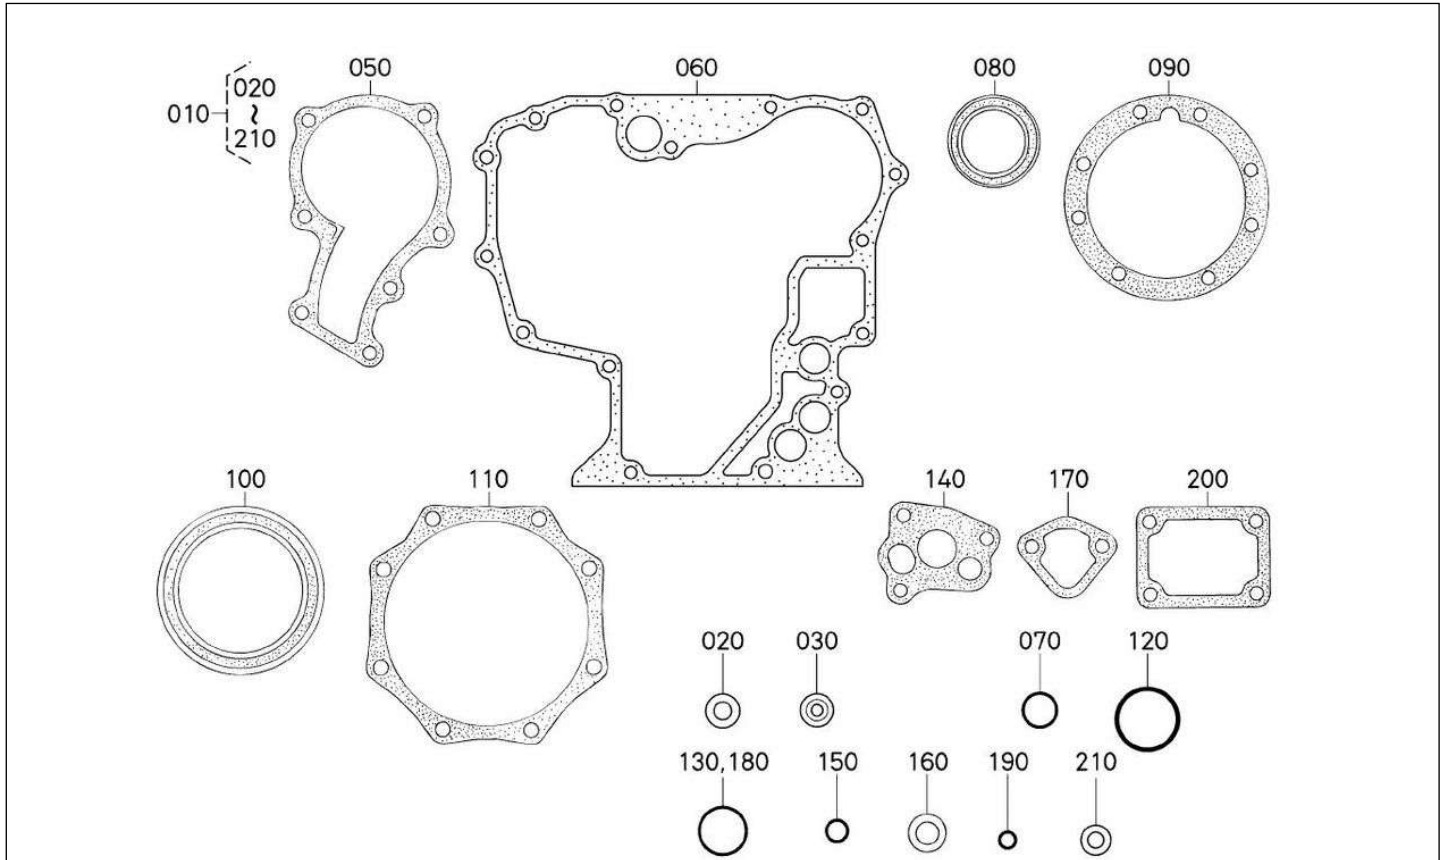

Moteur kubota Z602

Pièces détachées

Pochette de joints

Rep	Référence	Désignation	Qté	Remarques
010	1G95999363	POCHETTE JOINT INFÉRIEUR	1