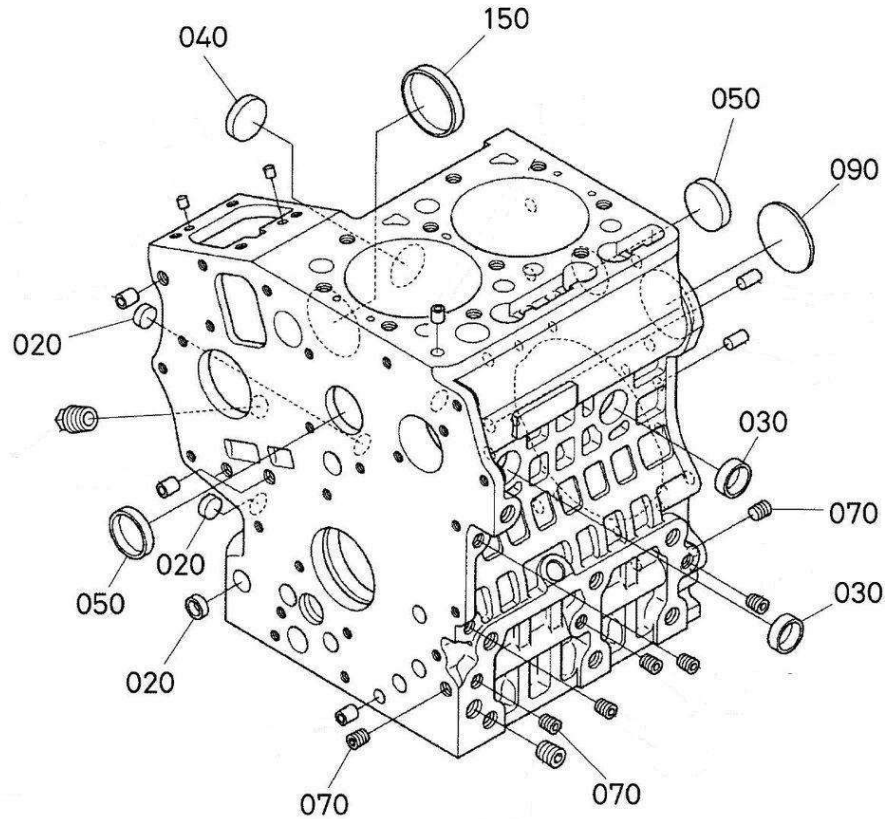

Moteur kubota Z602

Pièces détachées

Bloc Moteur

Rep	Référence	Désignation	Qté	Remarques
020	K154519626	PASTILLE DE SABLAGE	3	
030	K154519627	PASTILLE DE SABLAGE	2	
040	K063118502	PASTILLE	1	
50	K154519627	PASTILLE DE SABLAGE	2	
70	K155219602	BOUCHON	3	
90	K152619616	BOUCHON	1	
150	1685116212	COIN. ARBRE A CAMES	1