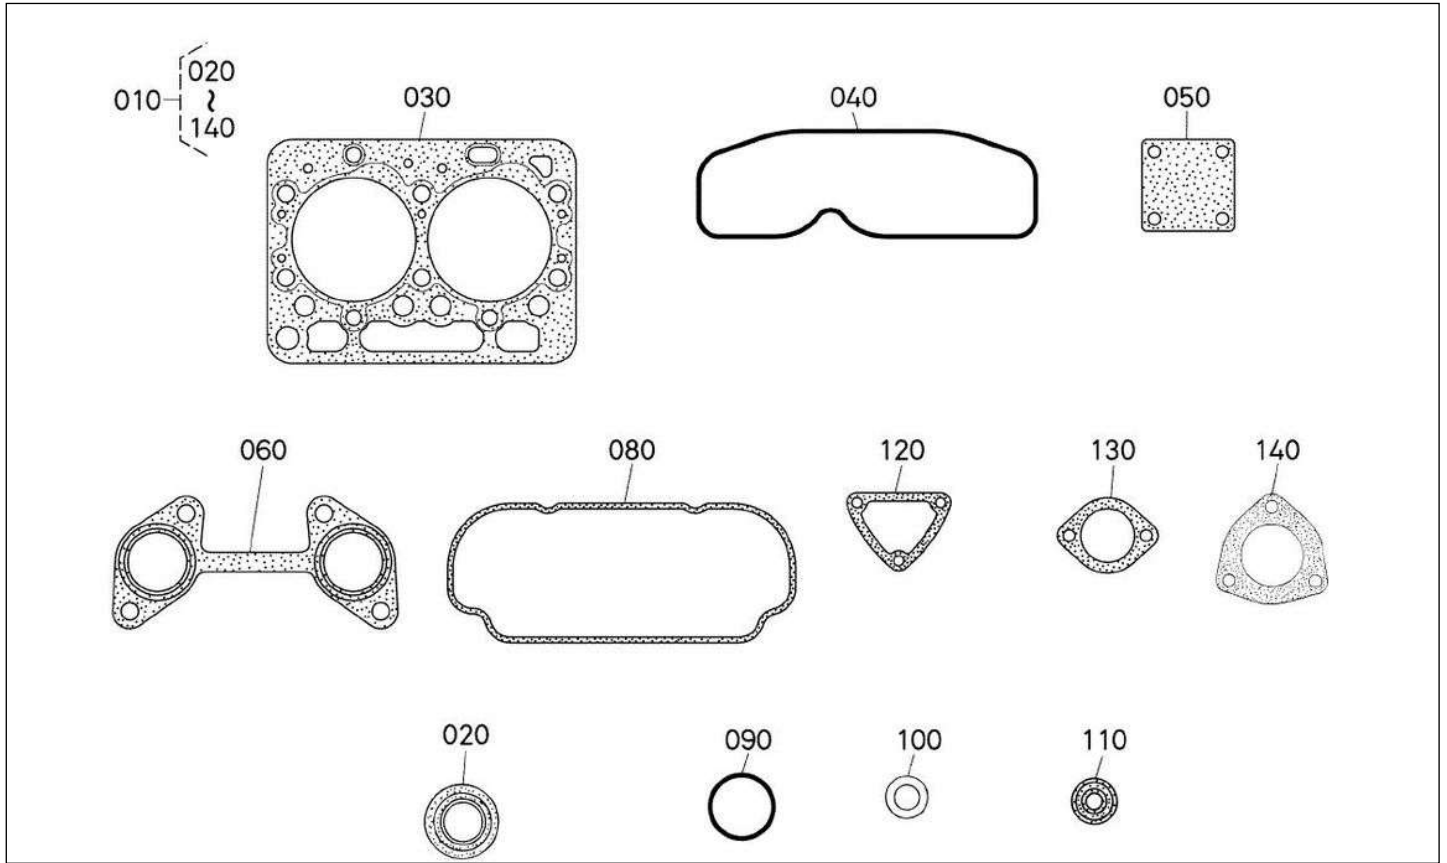

Moteur kubota Z602

Pièces détachées

Pochette de joints

Rep	Référence	Désignation	Qté	Remarques
010	1G82999352	POCHETTE JOINT SUPERIEUR	1