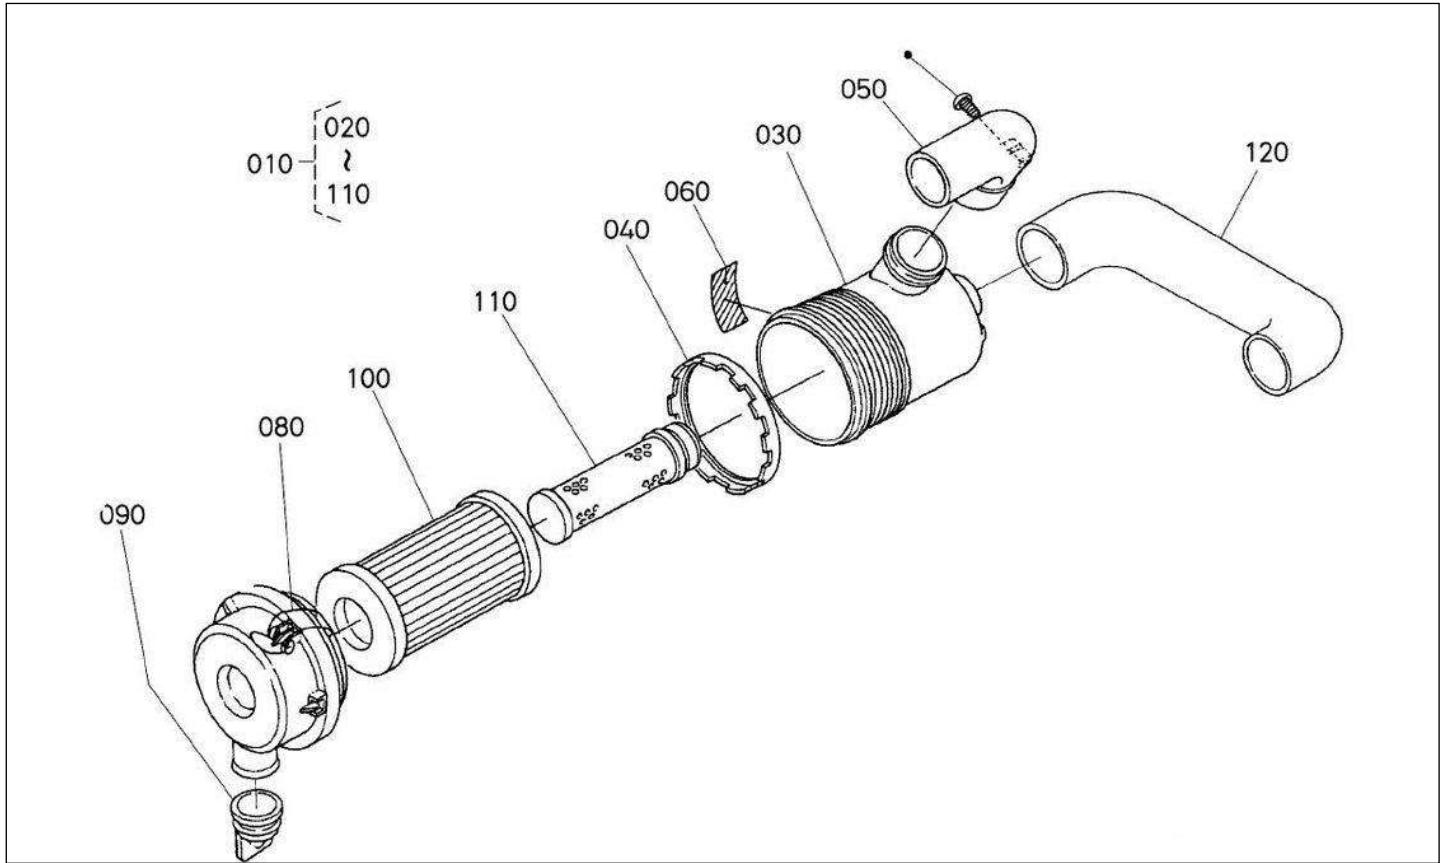

Moteur kubota Z602

Pièces détachées

Filtre à air

Rep	Référence	Désignation	Qté	Remarques
010	3272158203	ESEMBLE FILTRE A AIR	1	
100	6C06099410	ENSEMBLE ELEMENT	1	
120	1685311620	TUYAU D'ADMISSION	1