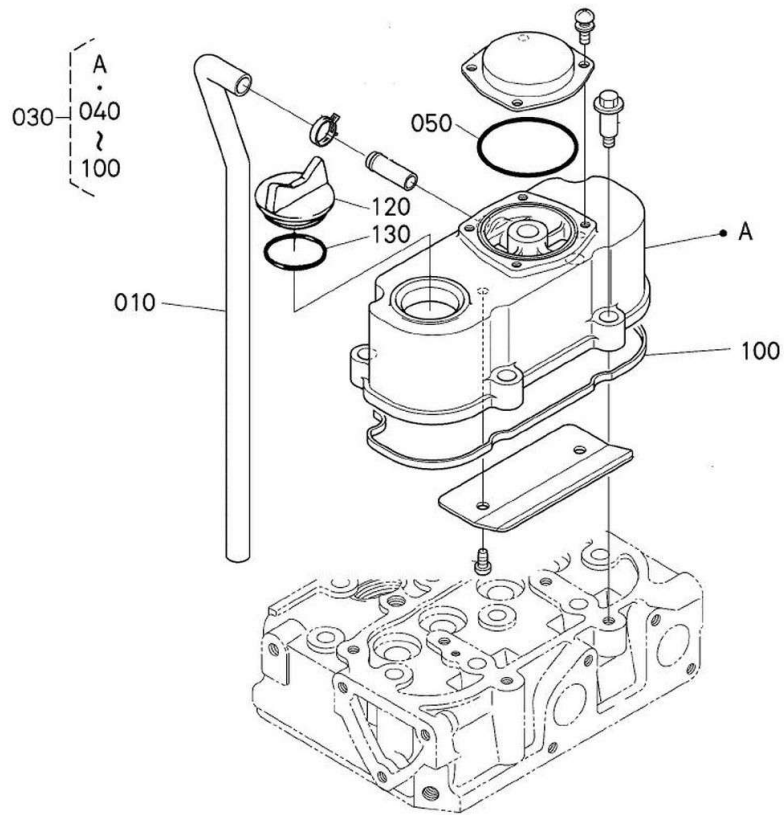

Pièces détachées

Cartier d'huile

Rep	Référence	Désignation	Qté	Remarques
010	1G44901600	ENSEMBLE CARTER D'HUILE	1	
020	K152213375	BOUCHON DE VIDANGE	1	
030	1510933660	JOINT DE RACCORD HUILE OC60	1	
040	K010235061	VIS	18	
050	K158413211	CREPINE DE POMPE	1	
060	0481600160	JOINT TORIQUE	1	

Moteur kubota Z602

Pièces détachées

Carte de distribution

Rep	Référence	Désignation	Qté	Remarques
010	1E10104020	CARTER DISTRIBUTION COMPLET	1	
040	K152413229	RACCORD	1	
050	K158419401	RONDELLE	1	
060	K158413695	RESSORT DE CLAPET HUILE	1	
070	K158413693	SIEGE SOUPAPE	1	
080	K077150321	BILLE CLAPET D'HUILE	1	
100	1E12504130	JOINT	1	
160	0481406130	JOINT TORIQUE	3	
170	K158770414	JOINT SPI MOTEUR 600	1	

Moteur kubota Z602

Pièces détachées

Couvre culasse

Rep	Référence	Désignation	Qté	Remarques
010	1G46005510	TUYAU DE RENIFLARD	1	
030	1G46014500	ENSEMBLE COUVERCLE	1	
050	1A02105430	JOINT TORIQUE	1	
100	1G46014520	JOINR COUVRE CULASSE	1	
120	E915133140	BOUCHON REMPLISSAGE	1	
130	0481450300	JOINT TORIQUE	1	