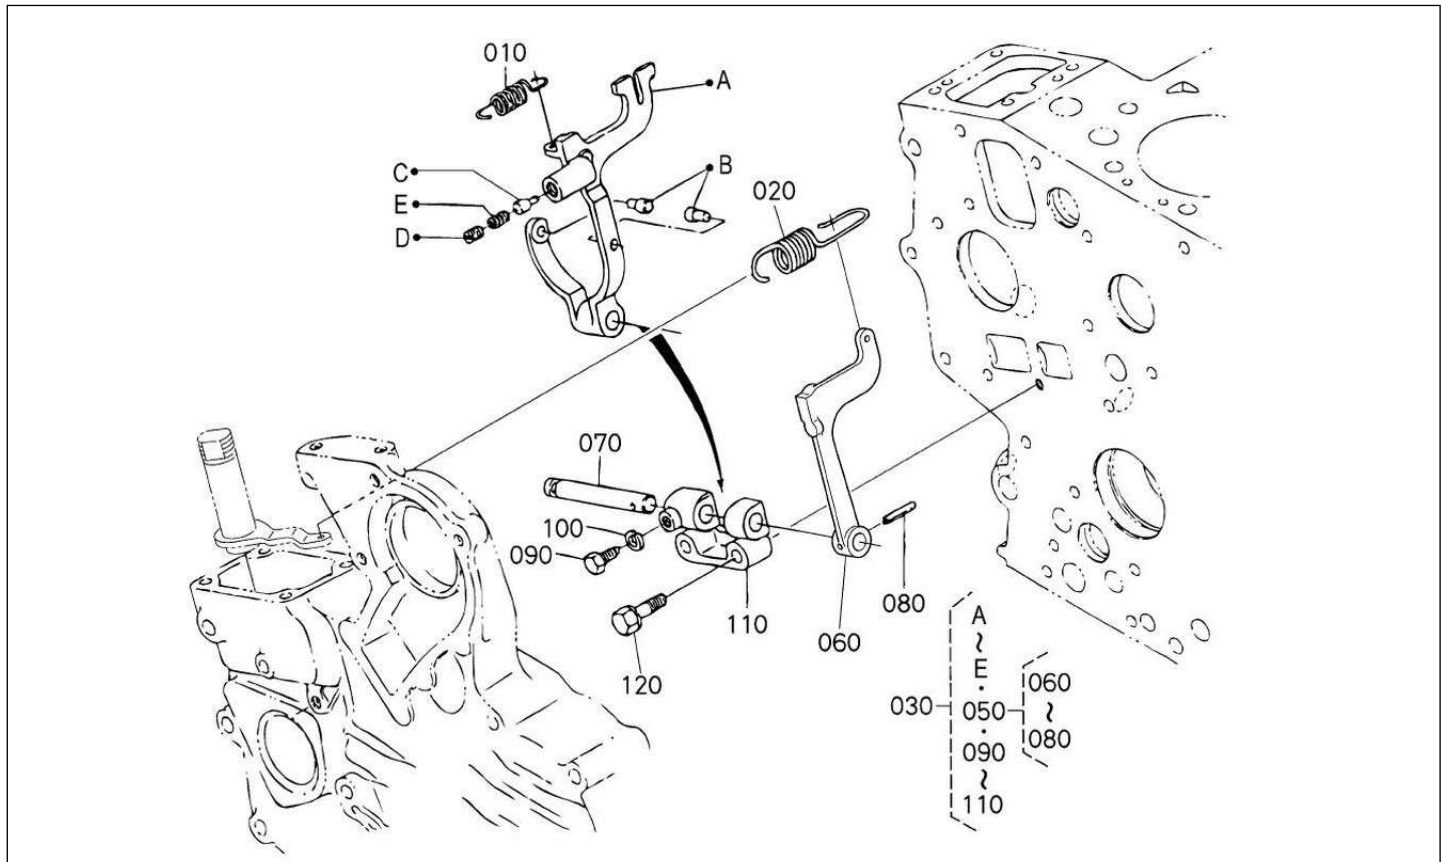

Moteur kubota Z602

Pièces détachées

Régulateur de vitesses

Rep	Référence	Désignation	Qté	Remarques
010	K158415648	RESSORT DE DEMARRAGE	1	
020	K168515641	RESSORT REGULATEUR Z482	1	
030	1K17956054	ENSEMBLE LEVIER A FOURCHE	1	
050	1584156060	ENSEMBLE LEVIER A FOURCHE	1	
080	0541100318	GOUPILLE MECA	1