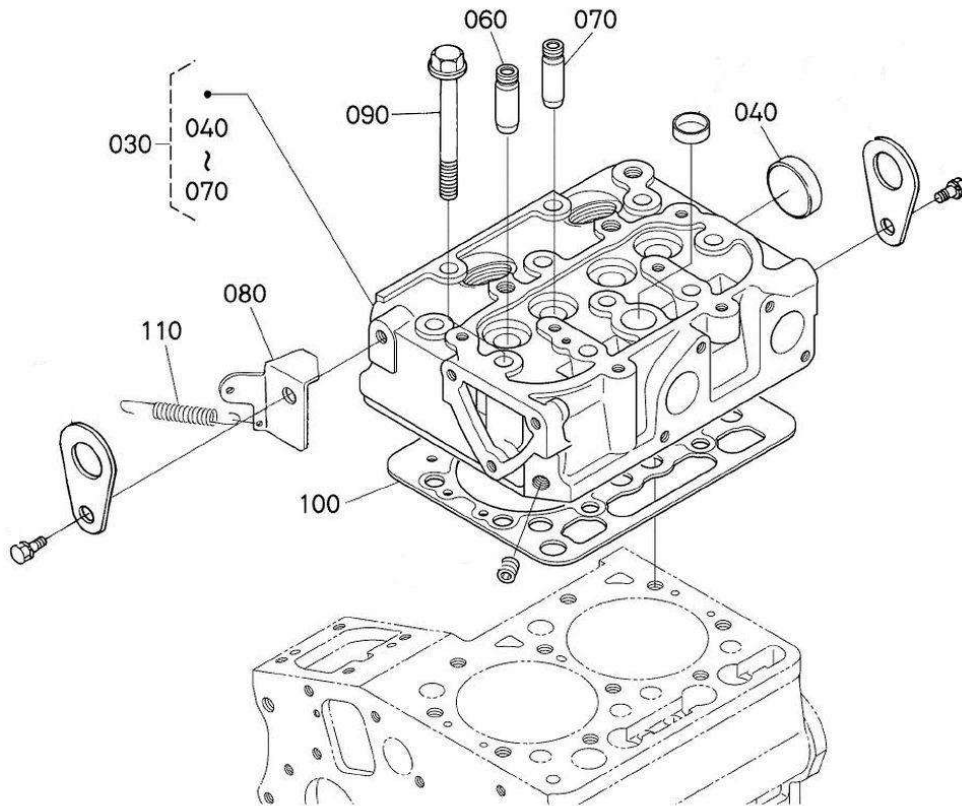

Moteur kubota Z602

Pièces détachées

Culasse

Rep	Référence	Désignation	Qté	Remarques
030	1G46003043	CULASSE COMPLET	1	
040	K153219626	PASTILLE DE SABLAGE	1	
060	K158411354	GUIDE DE SOUPE D'ADMISSION	2	
70	K158411356	GUIDE DE SOUPE D'ECHAPPEMENT	2	
080	1666757692	SUPPORT	1	
90	K146010345	BOULON DE CULASSE	10	
100	1G46003310	JOINT	1	
110	K198375792	RESSORT ACCELERATEUR	1