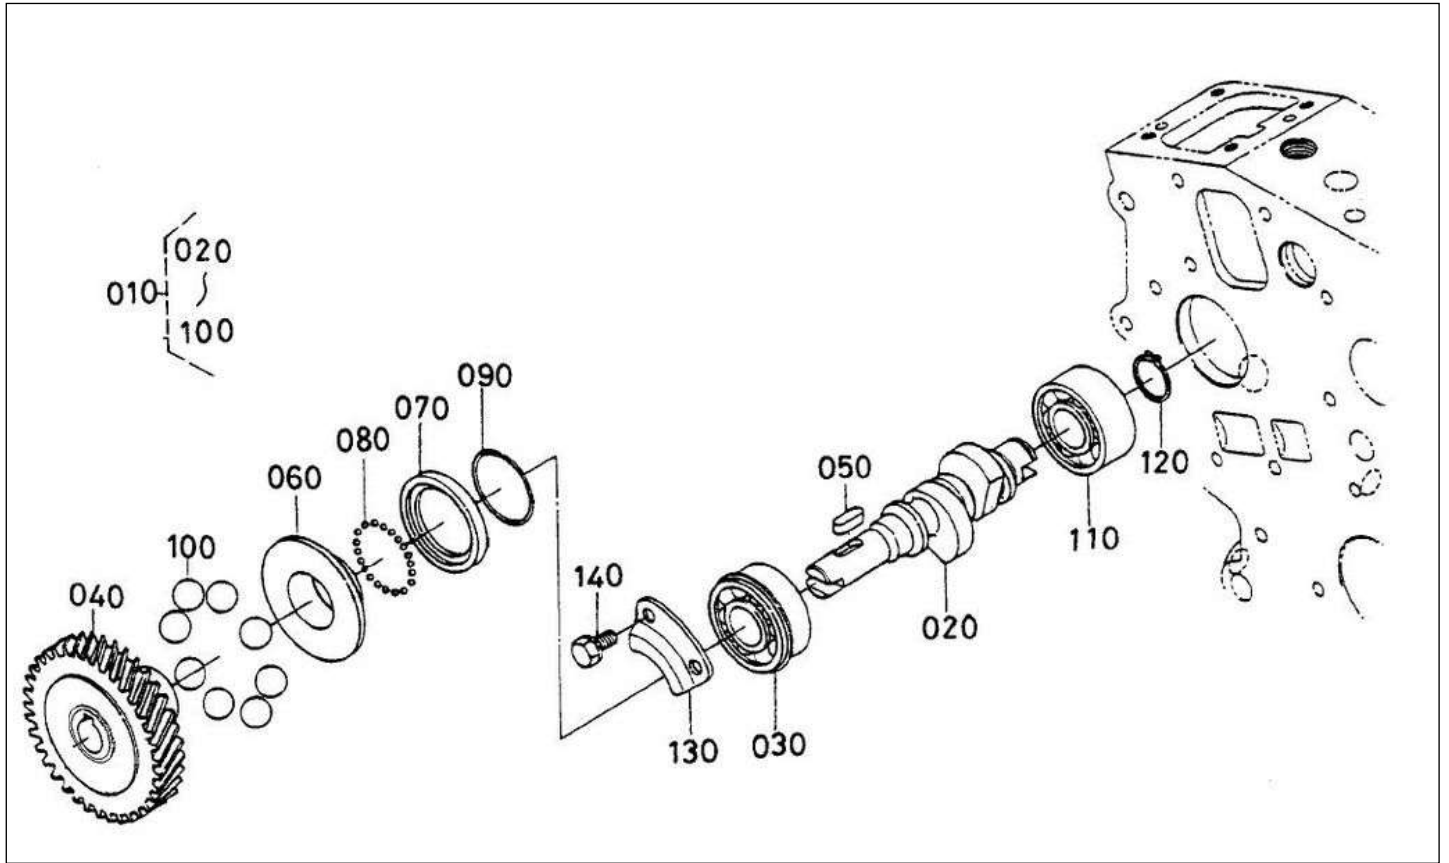

Moteur kubota Z602

Pièces détachées

Arbre à cames de carburant

Rep	Référence	Désignation	Qté	Remarques
010	1G44916020	ENSEMBLE ARBRE A CAMES	1	

Moteur kubota Z602

Pièces détachées

Levier d'arrêt du moteur

Rep	Référence	Désignation	Qté	Remarques
010	K158415409	ENSEMBLE REGLAGE CULBUTEUR	1	
070	K158415412	VIS DE REGLAGE	1	
090	K156019665	JOINT	1	