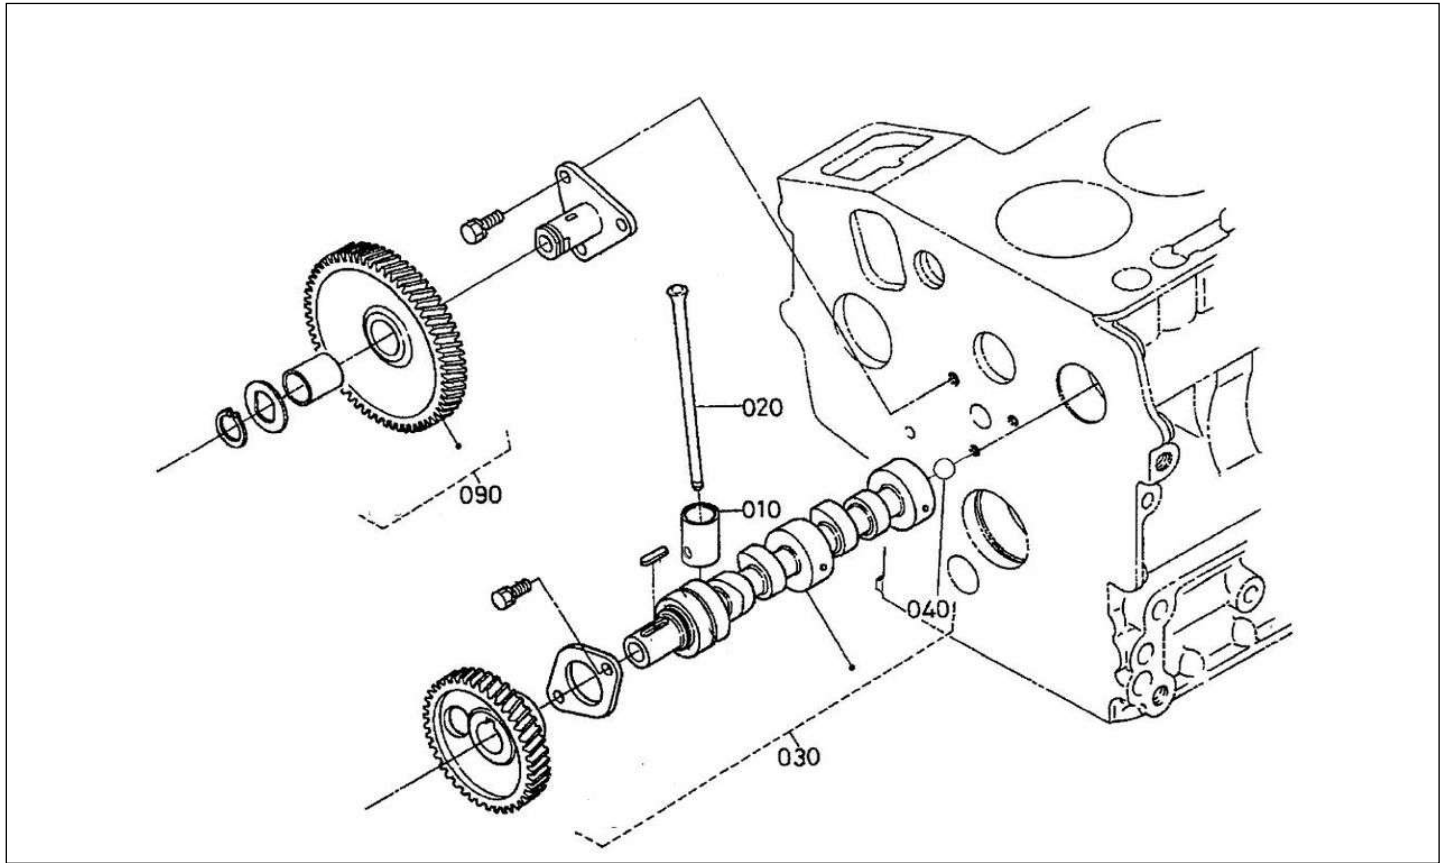

Moteur kubota Z602

Pièces détachées

Arbre à cames

Rep	Référence	Désignation	Qté	Remarques
010	K168511555	POUSSOIR TIGE CULBUTEUR	4	
020	K168511511	TIGE POUSSOIR Z482	4	
030	1G46016010	ENSEMBLE ARBRE A CAMES	1	
040	0771500401	BILLE	1	
060	K571200518	CLAVETTE D'ARBRE A CAME	1	
090	K158752401	PIGNON TWIN	1