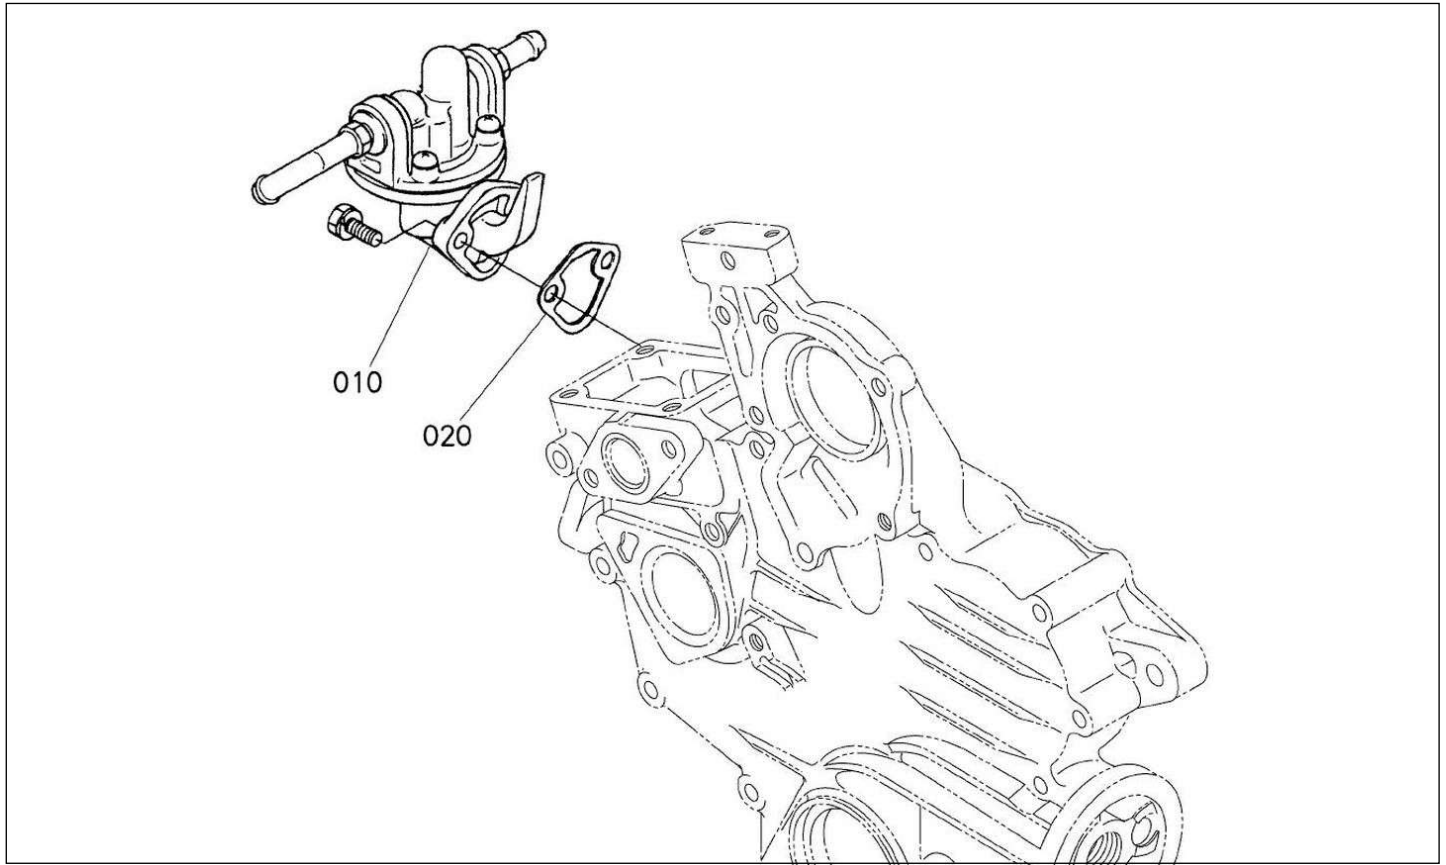

Moteur kubota Z602

Pièces détachées

Pompe d'alimentation (mécanique)

Rep	Référence	Désignation	Qté	Remarques
010	1G96152030	ENSEMBLE POMPE D'ALIMENTATION	1	
020	1626452140	JOINT DE POMPE D'ALIMENTATION	1