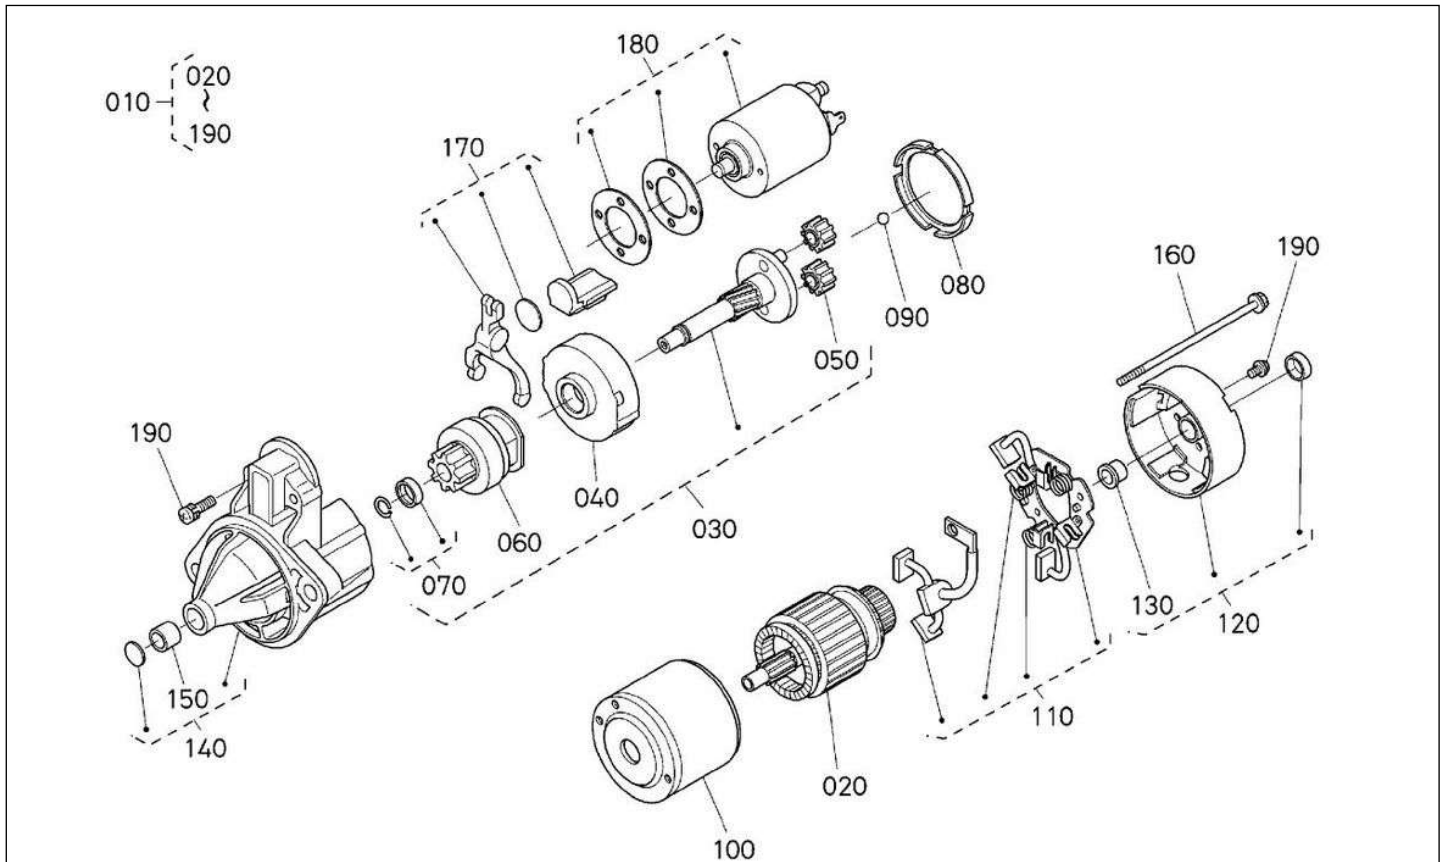

Moteur kubota Z602

Pièces détachées

Démarrreur (parties composantes)

Rep	Référence	Désignation	Qté	Remarques
010	1685363010	ENSEMBLE DEMARREUR	1	
060	1685363040	EMBAYAGE A INERTIE	1	
110	1685363380	ENSEMBLE PORTE BALAI	1	
150	K158526324	BAGUE DE DEMARREUR	1	
170	6C04082790	LEVIER A FOURCHE	1	
180	K158526302	CONTACTEUR DEMARREUR	1