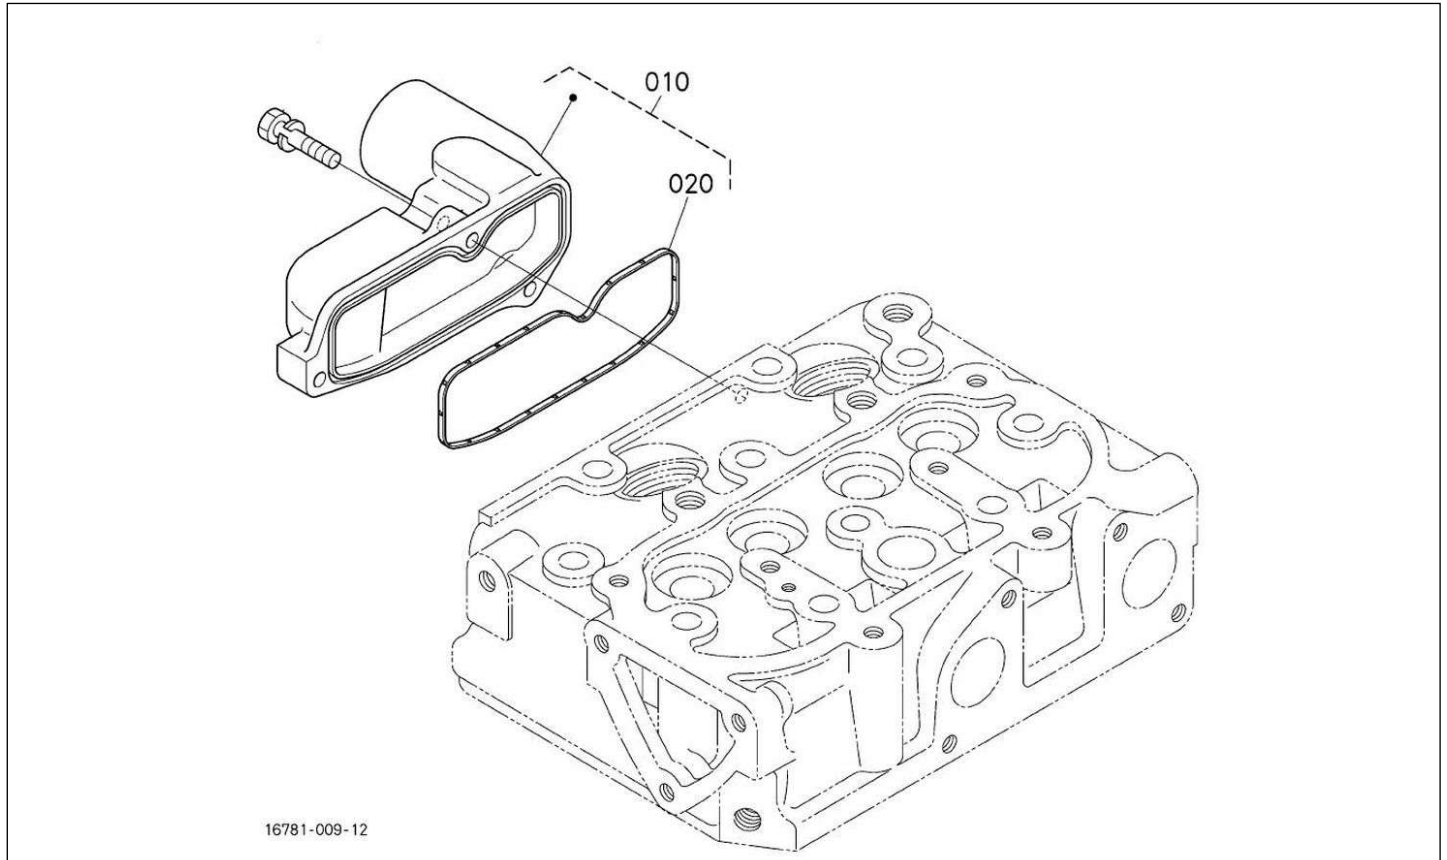

Moteur kubota Z602

Pièces détachées

Collecteur d'admission

Rep	Référence	Désignation	Qté	Remarques
010	1678111770	ESEMBLE COLLECTEUR ADMISSION	1	
020	1G46011820	JOINT COLLECTEUR ADMISSION	1