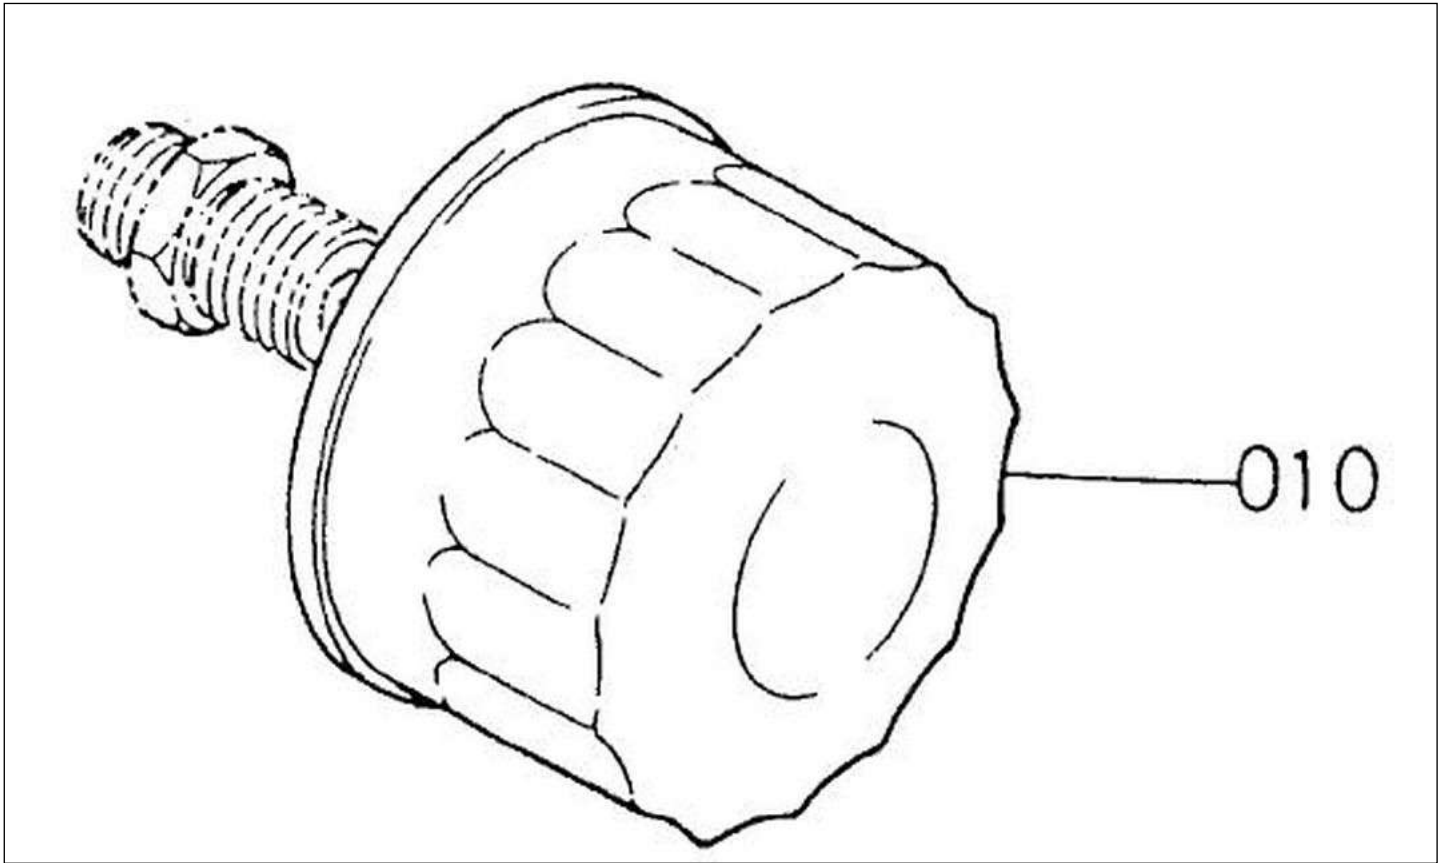

Moteur kubota Z602

Pièces détachées

Filtre d'huile

Rep	Référence	Désignation	Qté	Remarques
010	K158413243	CARTOUCHE HUILE KUBOTA	1