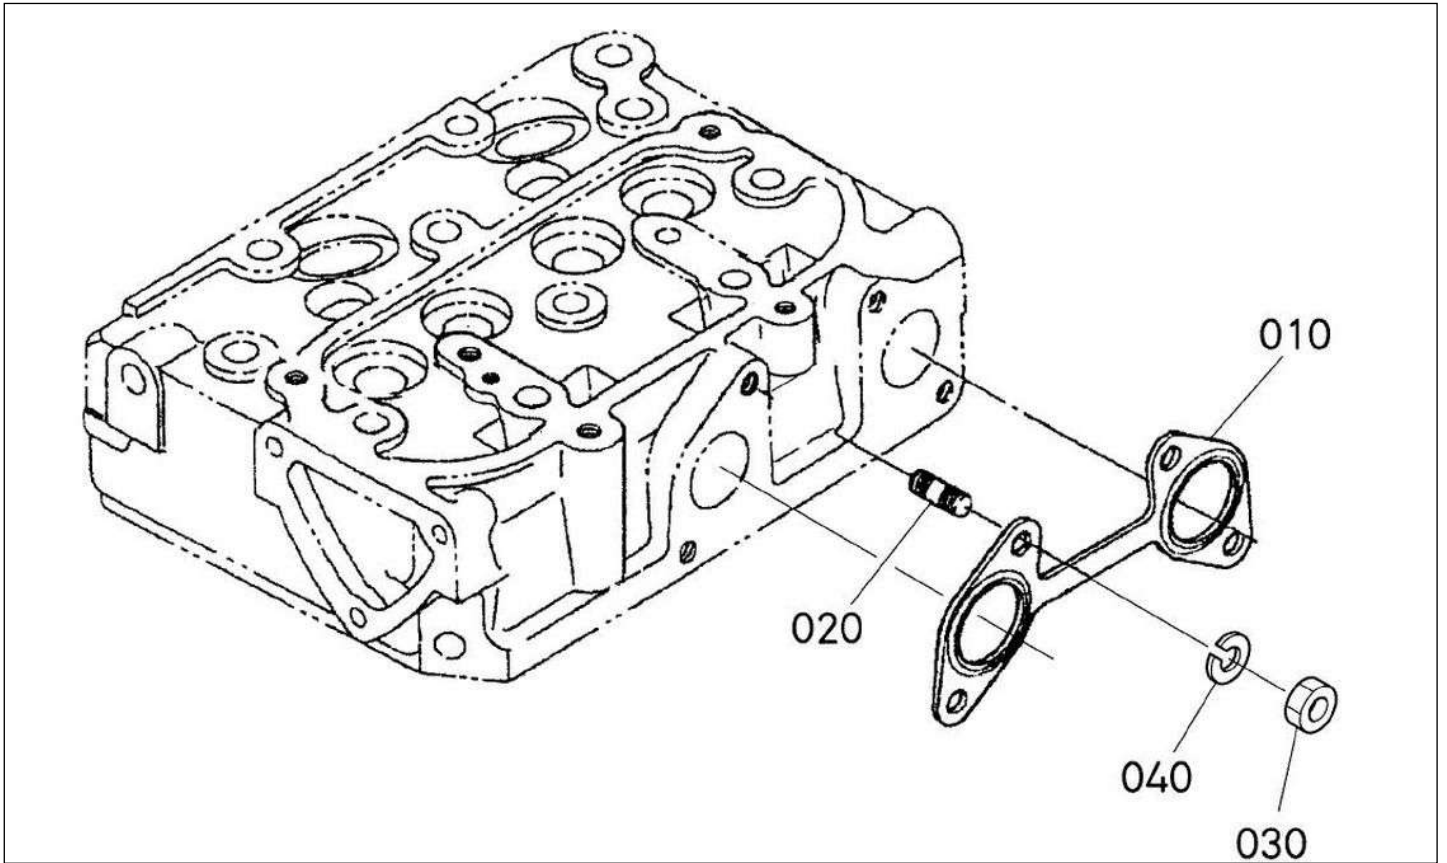

Moteur kubota Z602

Pièces détachées

Collecteur d'échappement

Rep	Référence	Désignation	Qté	Remarques
010	1G46012350	JOINT COLLECTEUR ECHAPEMENT	1	
020	0151350618	GOUJON	4	
030	0205650060	ECROU	4	
40	0451250060	RONDELLE FREIN	2