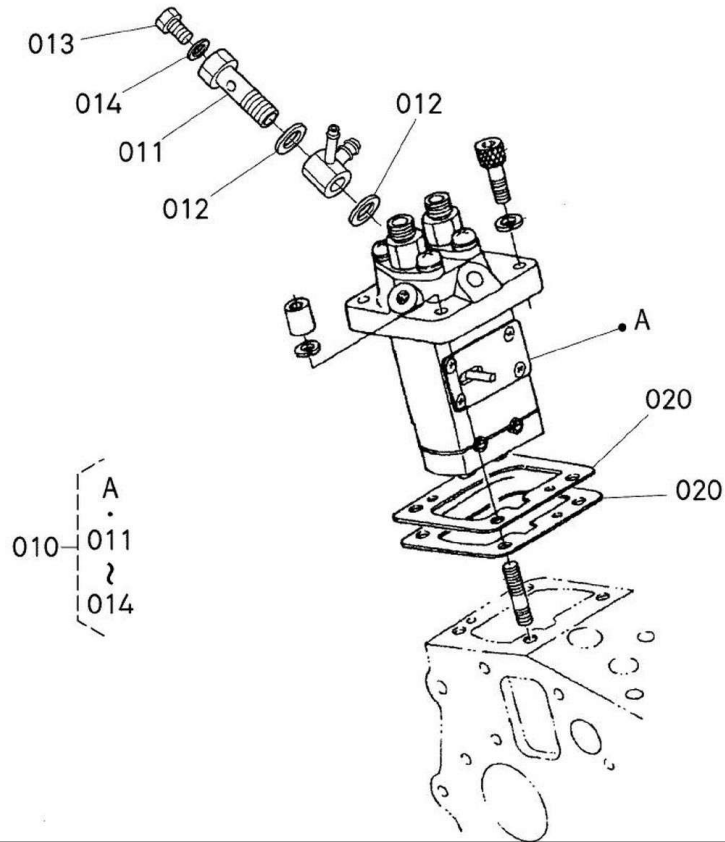

Pièces détachées

Cartier d'huile

Rep	Référence	Désignation	Qté	Remarques
010	1G44901600	ENSEMBLE CARTER D'HUILE	1	
020	K152213375	BOUCHON DE VIDANGE	1	
030	1510933660	JOINT DE RACCORD HUILE OC60	1	
040	K010235061	VIS	18	
050	K158413211	CREPINE DE POMPE	1	
060	0481600160	JOINT TORIQUE	1	

Moteur kubota Z602

Pièces détachées

Solénoïde d'arrêt

Rep	Référence	Désignation	Qté	Remarques
010	K168516001	SOLENOIDE ARRET MOTEUR	1	

Moteur kubota Z602

Pièces détachées

Pompe d'injection

Rep	Référence	Désignation	Qté	Remarques
010	1G44951010	ENSEMBLE POMPE INJECTION	1	
012	K158419665	JOINT	2	
014	K158419666	JOINT	1	
020	K158415211	CALE DE POMPE	1	
020	1600152110	CALE POMPE INJECTION 0,25	1	
020	1600152120	CALE POMPE INJECTION 0,3	1	