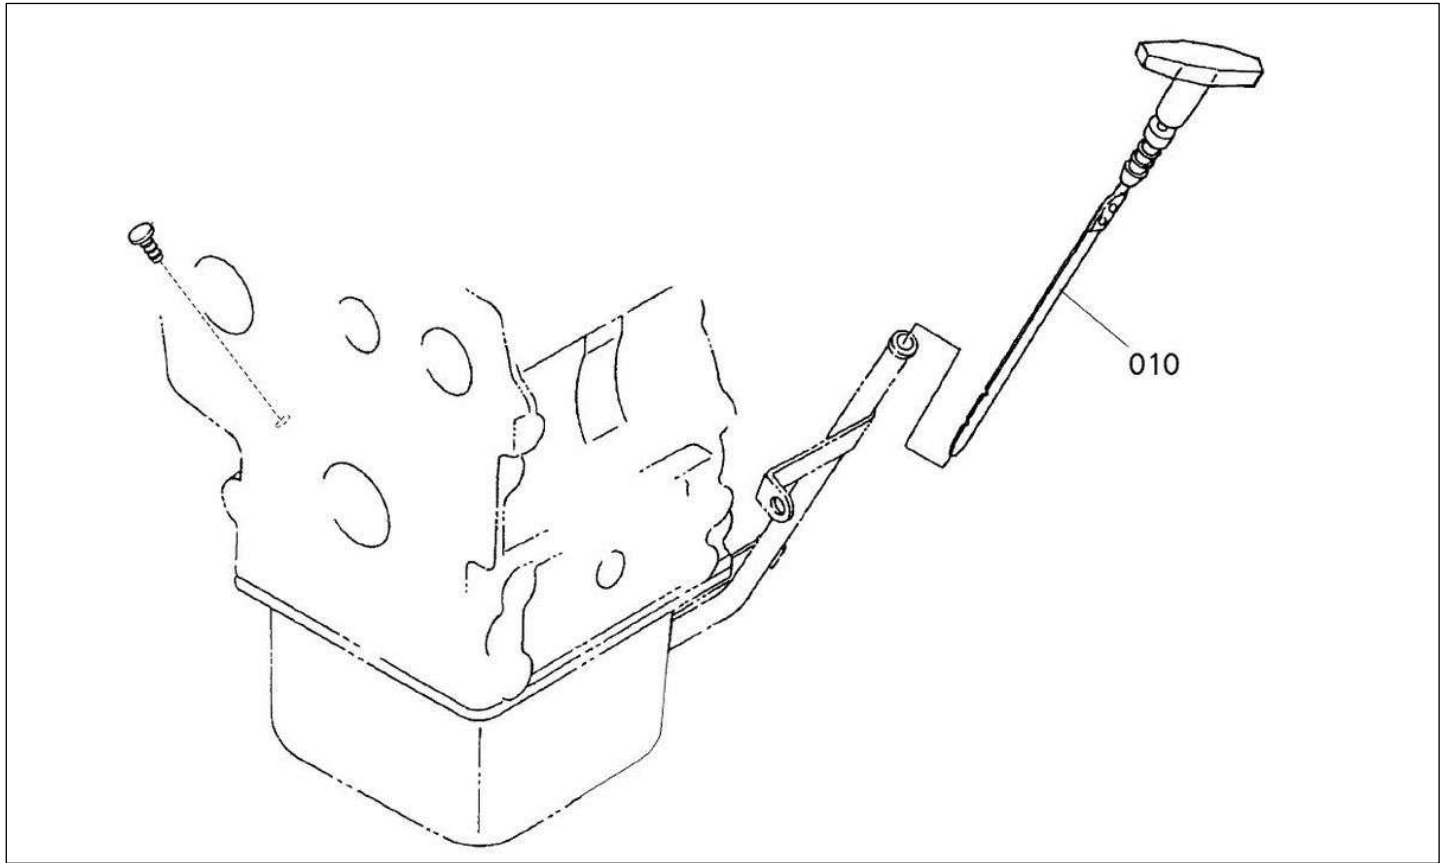

Moteur kubota Z602

Pièces détachées

Jauge d'huile et guide

Rep	Référence	Désignation	Qté	Remarques
010	1666736410	JAUGE D'HUILE	1