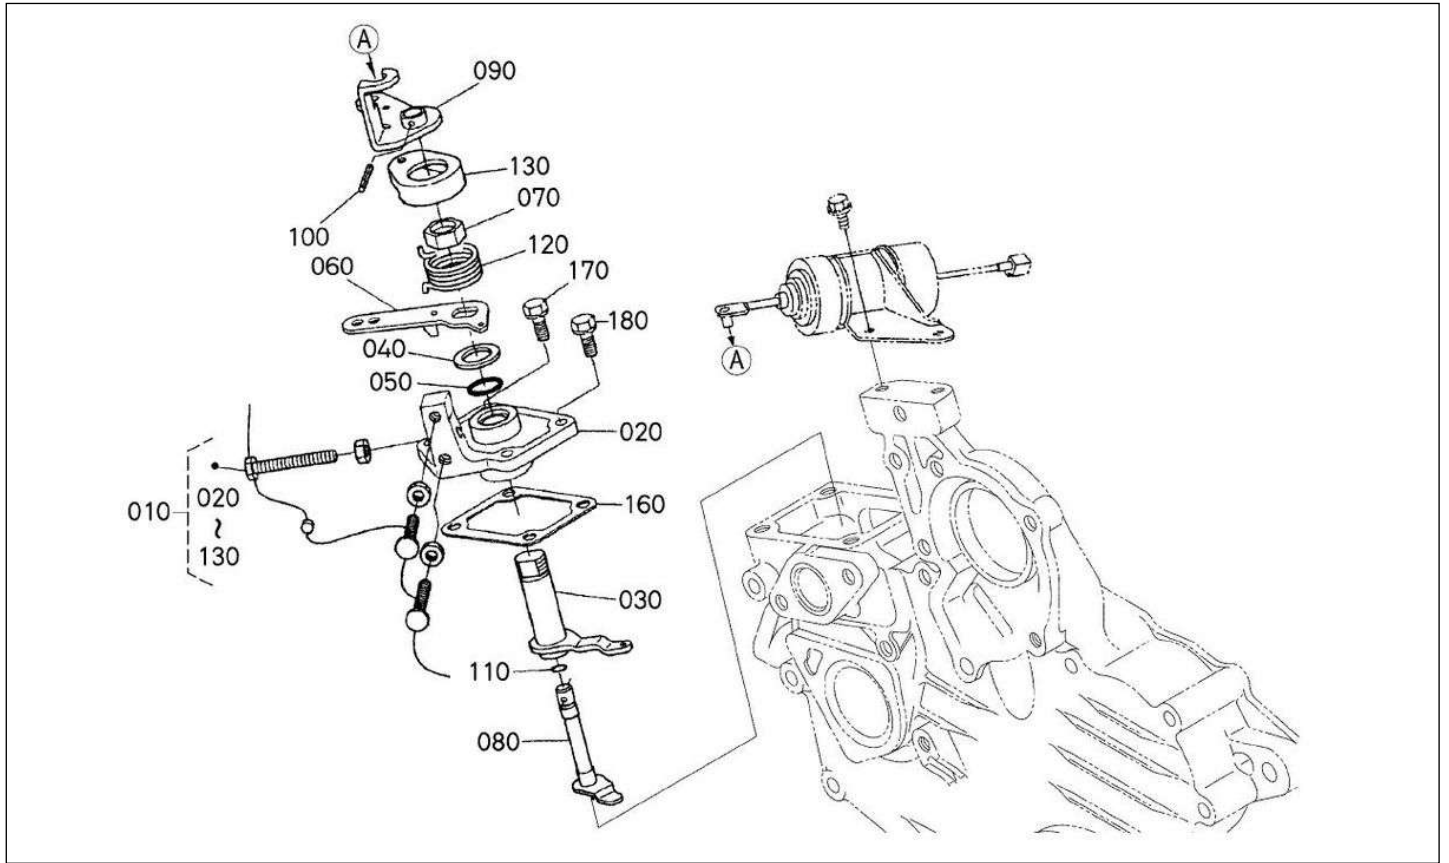

Moteur kubota Z602

Pièces détachées

Plaque de vitesse-contrôle

Rep	Référence	Désignation	Qté	Remarques
010	1686657009	ENSEMBLE PLATEAU COMPLET	1	~~✗~~