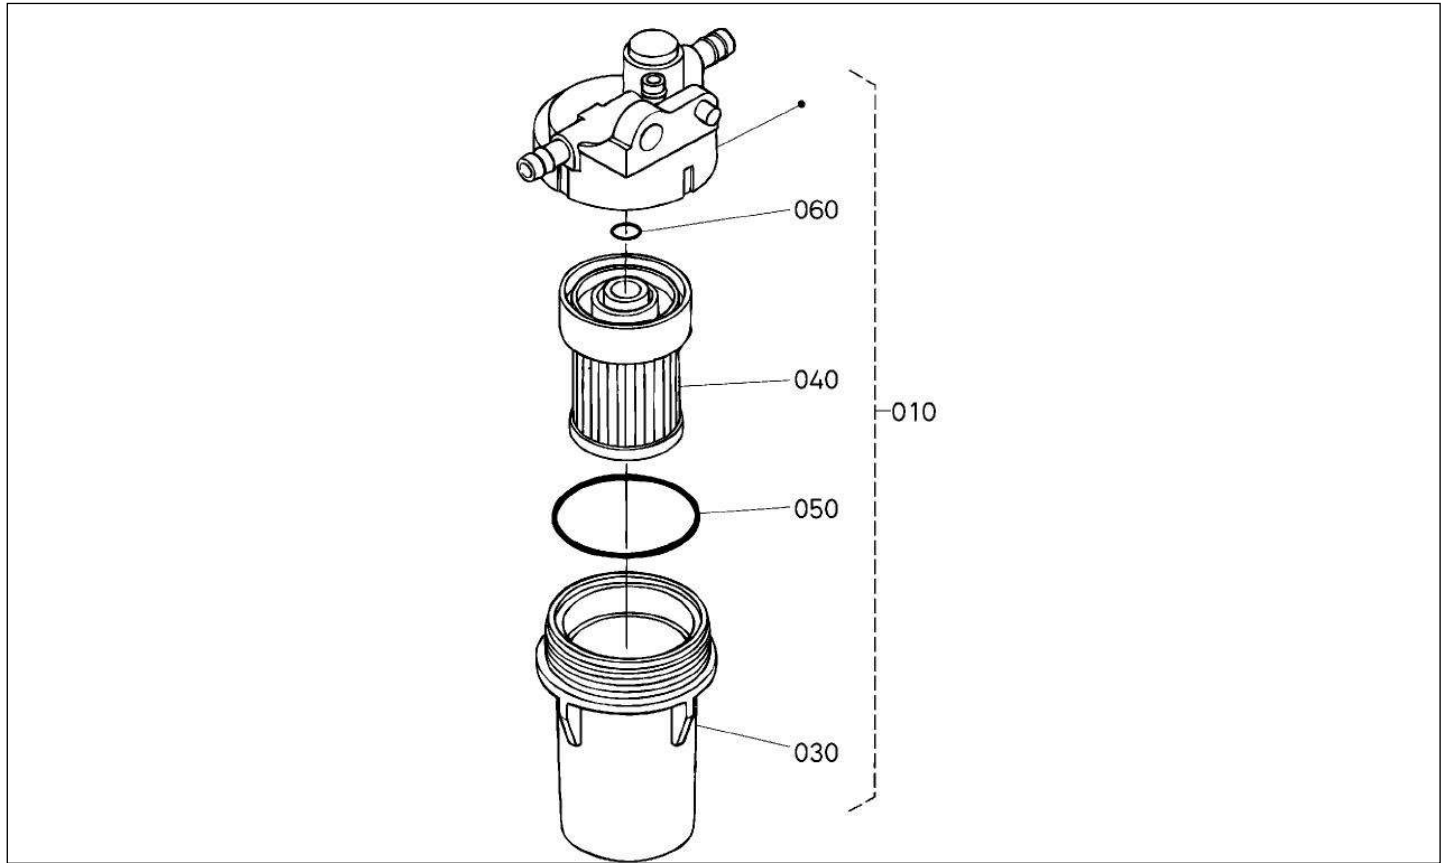

Moteur kubota Z602

Pièces détachées

Filtre à carburant

Rep	Référence	Désignation	Qté	Remarques
010	6A32058862	ENSEMBLE FILTRE GASOIL N/M	1	
030	6A32059920	CUVE DE FILTRE GASOIL	1	
040	6A32059930	FILTRE A GAS-OIL NOUVEAU MODELE	1	
050	6A32059940	JOINT TORIQUE	1	
060	6A32059950	JOINT TORIQUE	1