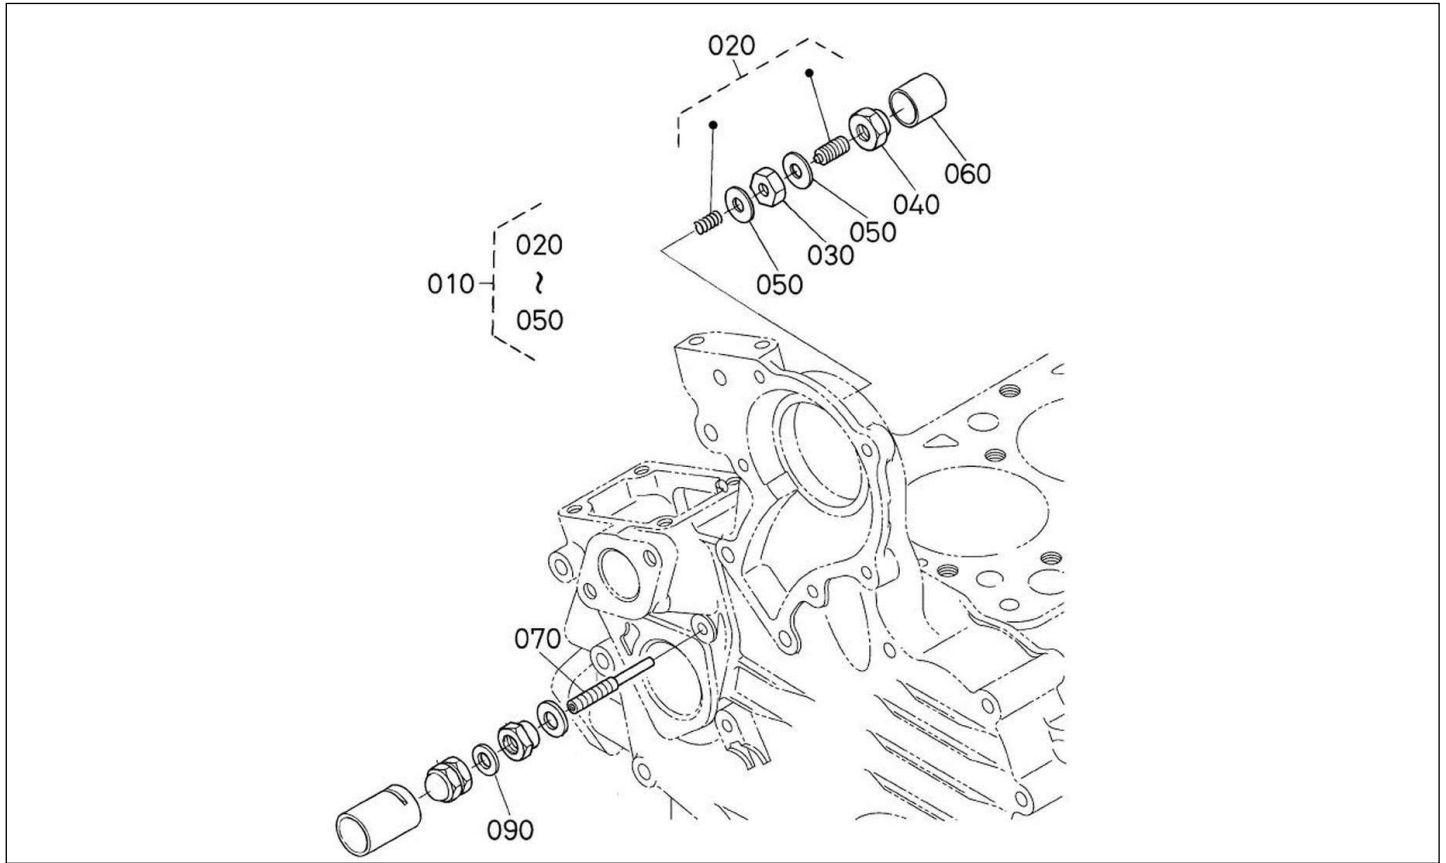

Moteur kubota Z602

Pièces détachées

Arbre à cames de carburant

Rep	Référence	Désignation	Qté	Remarques
010	1G44916020	ENSEMBLE ARBRE A CAMES	1	

Moteur kubota Z602

Pièces détachées

Levier d'arrêt du moteur

Rep	Référence	Désignation	Qté	Remarques
010	K158415409	ENSEMBLE REGLAGE CULBUTEUR	1	
070	K158415412	VIS DE REGLAGE	1	
090	K156019665	JOINT	1	