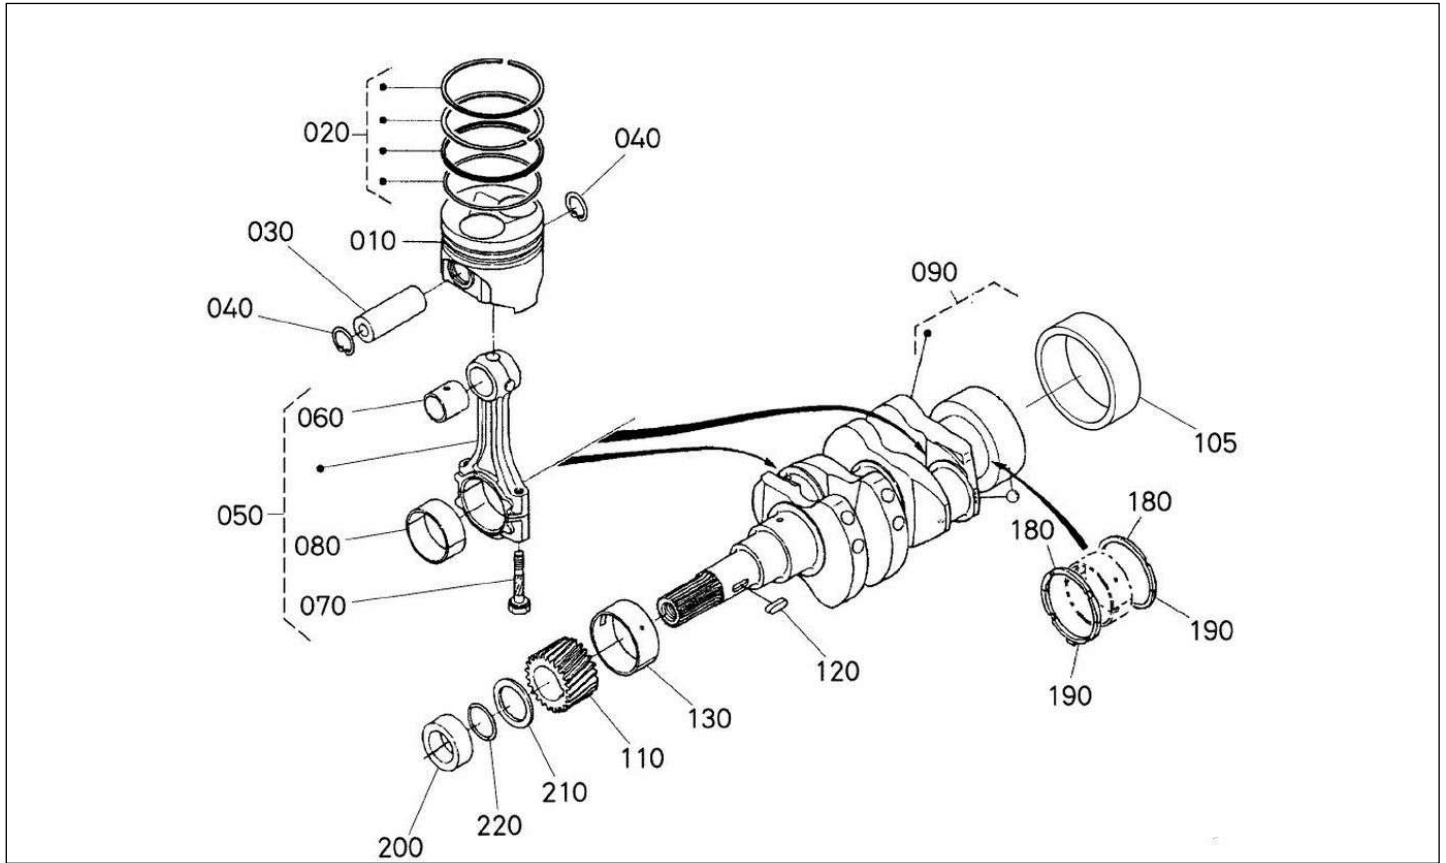

Moteur kubota Z602

Pièces détachées

Pistons et vilebrequin

Rep	Référence	Désignation	Qté	Remarques
010	1G68721110	PISTON	2	
010	1G68721900	PISTON +0,25	2	
020	1G96021050	ENSEMBLE SEGMENT	2	
020	1G96021090	ENSEMBLE SEGMENT +0,25	2	
030	1687121310	AXE DE PISTON	2	
040	K152612133	CLIPS D'AXE PISTON	4	
050	K168512201	ENSEMBLE BIELLE MOT	2	
060	K168512198	BAGUE DE BIELLE Z482	2	
070	K168512214	VIS DE TETE DE BIELLE	4	
080	K168512232	COUSSINET DE BIELLE	2	
090	1G46023010	VILLEBREQUIN COMPLET	1	
110	1584124110	PIGNON	1	
120	K571200515	CLAVETTE	1	
130	1G46023470	COUSSINET DE VILLEBREQUIN	1	
180	K152612353	DEMI-LUNE PALIER 1	2	
190	K152612354	DEMI-LUNE PALIER 2	2	
200	1584123250	COLLIER DE VILEBREQUIN	1