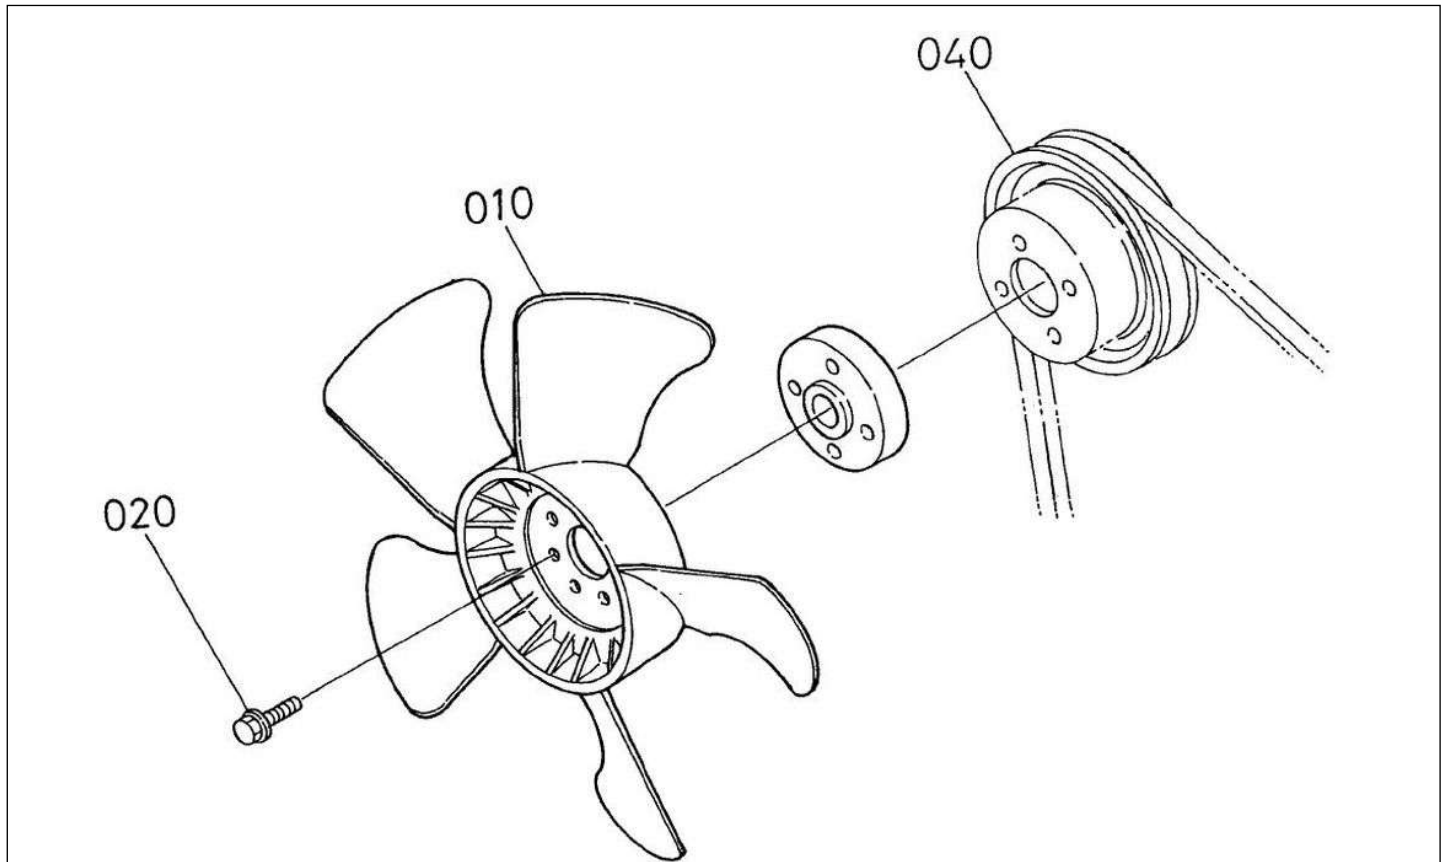

Moteur kubota Z602

Pièces détachées

Ventilateur

Rep	Référence	Désignation	Qté	Remarques
010	1747274110	VENTILATEUR	1	
020	0175450620	VIS DE FIXATION	4	
040	K158417425	POULIE VENTILATEUR	1