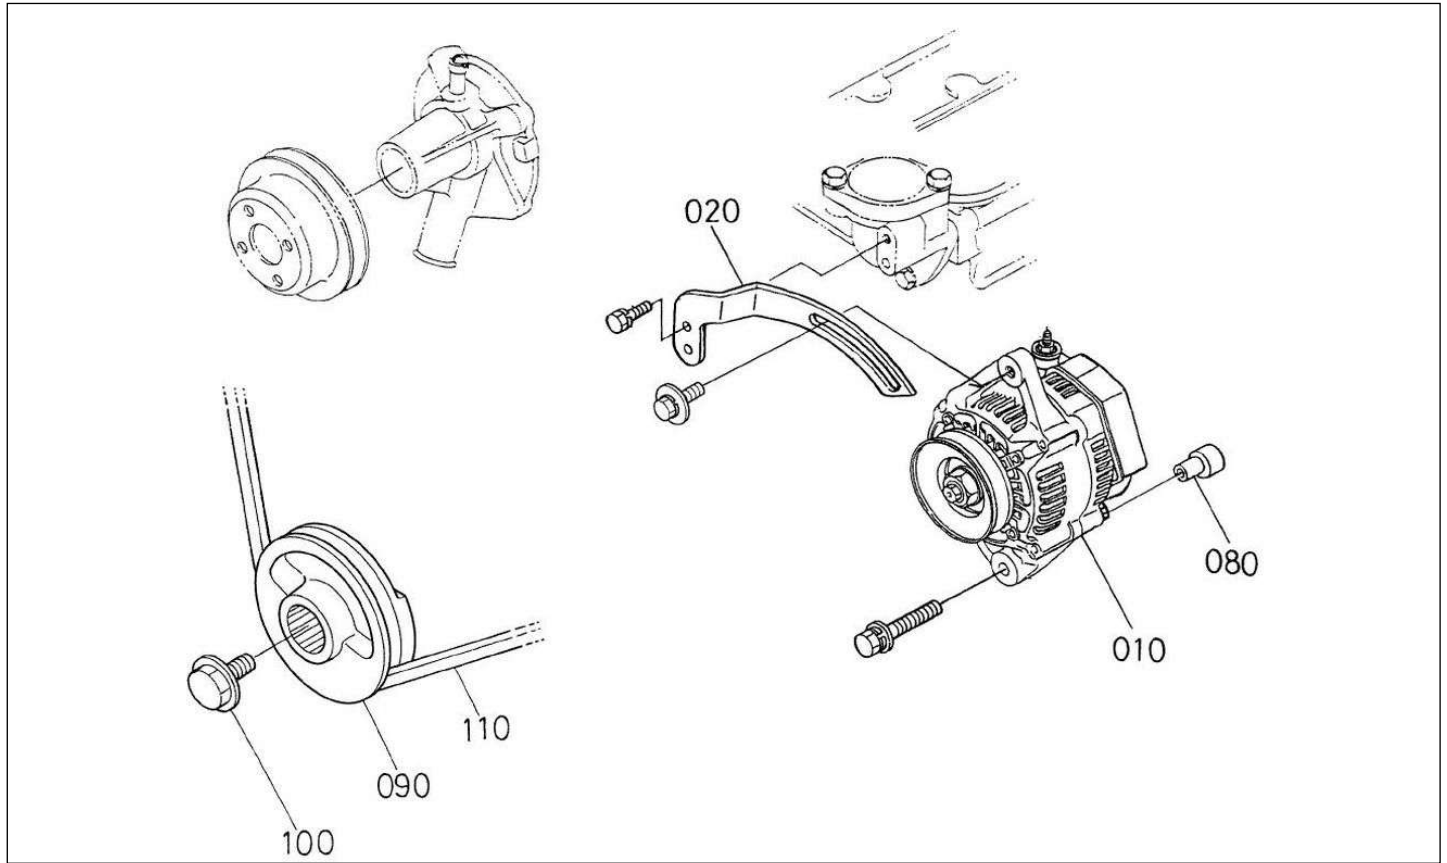

Moteur kubota Z602

Pièces détachées

Alternateur

Rep	Référence	Désignation	Qté	Remarques
010	1758064010	ALTERNATEUR 400 N/M	1	
020	1G99164420	TENDEUR	1	
080	K198376437	ENTRETOISE D'ALTERNATEUR	1	
100	K158819103	VIS DE POULIE MOTEUR	1	
110	K158689701	COURROIE DE VENTILATEUR 400 I	1