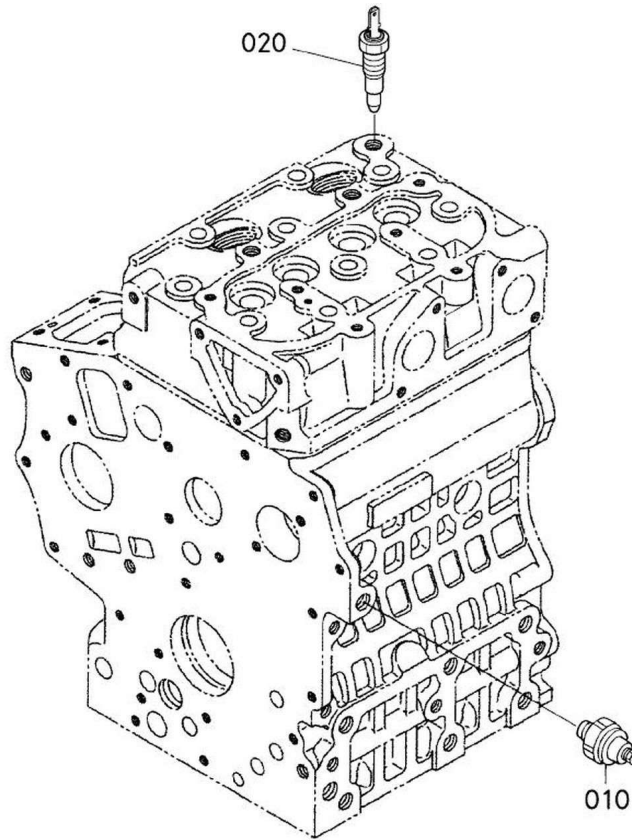

Moteur kubota Z602

Pièces détachées

Contacteur à huile, thermomètre et obtur

Rep	Référence	Désignation	Qté	Remarques
010	K158413901	MANO CONTACT D'HUILE	1	
020	K162228304	SONDE TEMPERATURE MOTEUR Z482	1