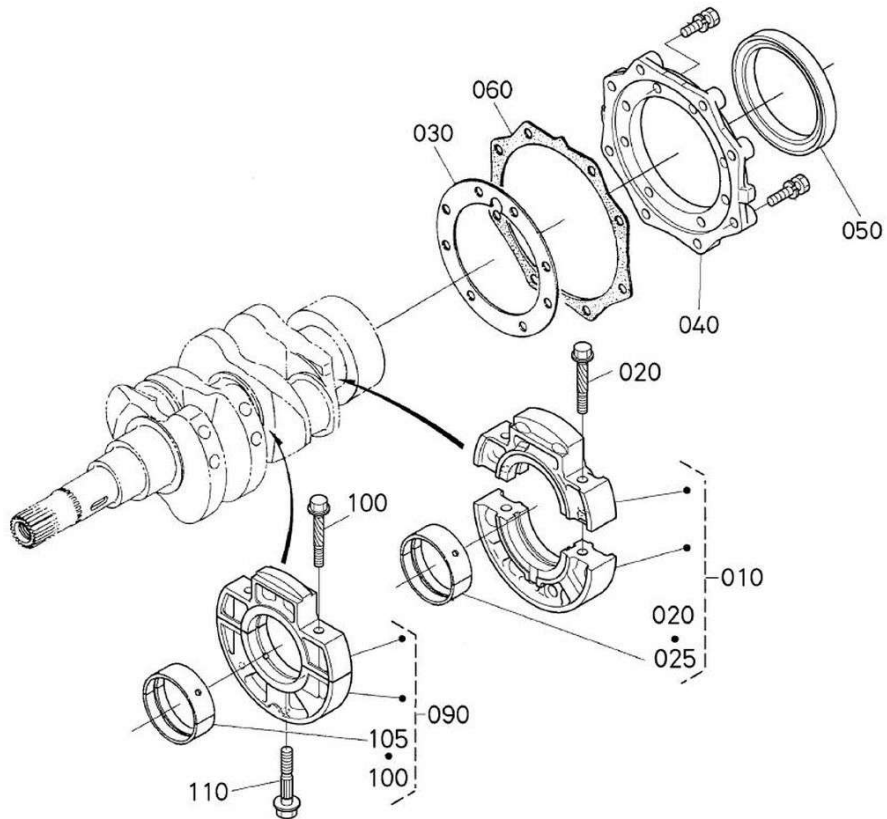

Moteur kubota Z602

Pièces détachées

Palier de vilebrequin

Rep	Référence	Désignation	Qté	Remarques
010	1G46007090	ENSEMBLE PALIER VILEBREQUIN	1	
020	1G46004540	VIS	2	
025	K168612348	COUSSINET DE VILBREQUIN Z482	1	
030	K158410436	JOINT DE PALIER ARRIERE	1	
040	K158410481	PORTE JOINT	1	
050	K192159916	BAGUE ETANCHE ARRIERE	1	
060	K158410482	JOINT DE CARTER PALIER	1	
090	1G46004040	ENSEMBLE PALIER VILEBREQUIN	1	
100	1G46004540	VIS	2	
105	1G46023830	ENSEMBLE COUSSINET VILBREQUIN	1	
110	K158410456	BOULON PALIER 2	1