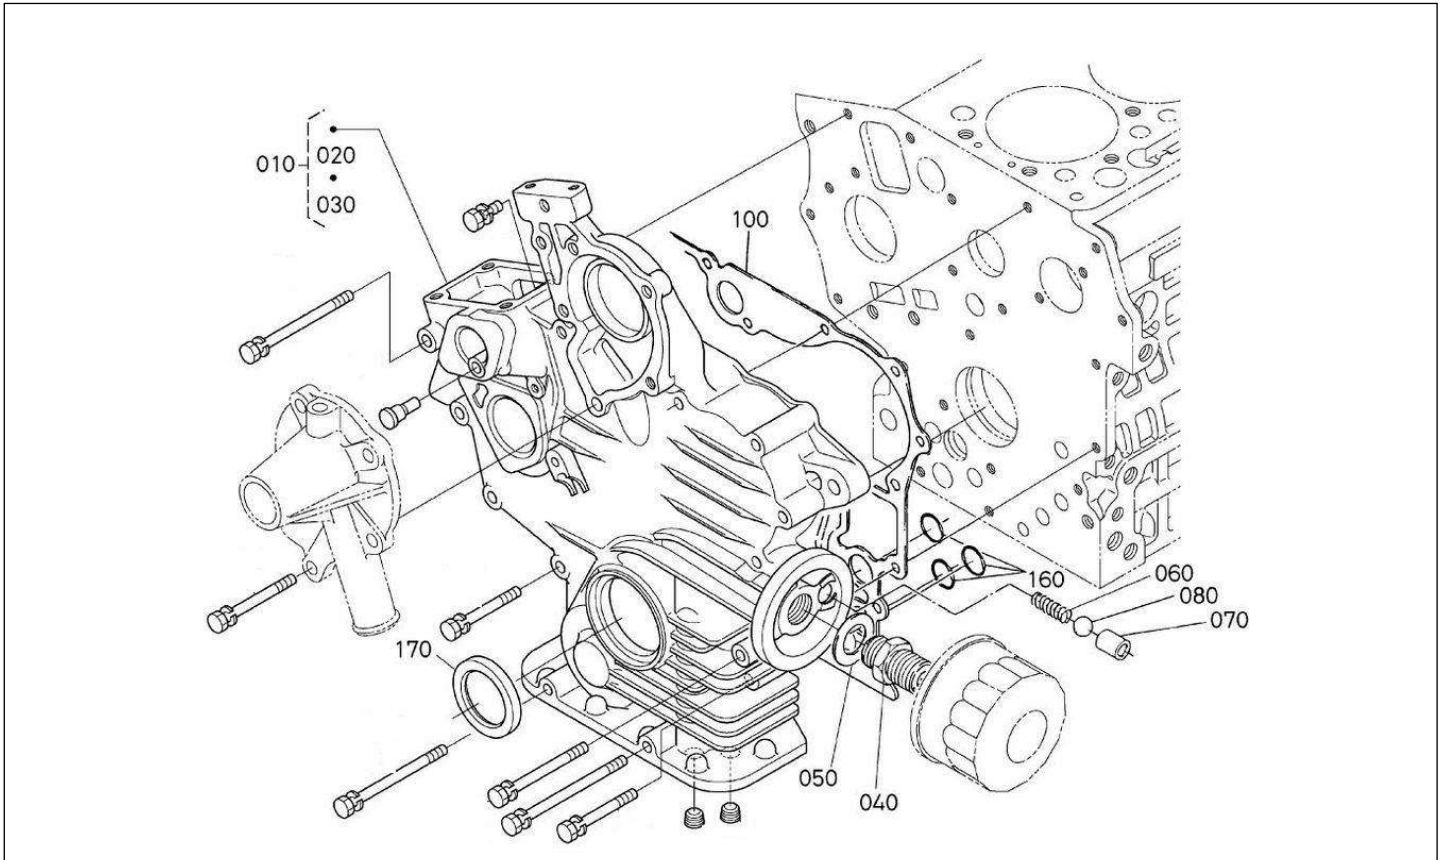

Moteur kubota Z602

Pièces détachées

Carte de distribution

Rep	Référence	Désignation	Qté	Remarques
010	1E10104020	CARTER DISTRIBUTION COMPLET	1	
040	K152413229	RACCORD	1	
050	K158419401	RONDELLE	1	
060	K158413695	RESSORT DE CLAPET HUILE	1	
070	K158413693	SIEGE SOUPAPE	1	
080	K077150321	BILLE CLAPET D'HUILE	1	
100	1E12504130	JOINT	1	
160	0481406130	JOINT TORIQUE	3	
170	K158770414	JOINT SPI MOTEUR 600	1