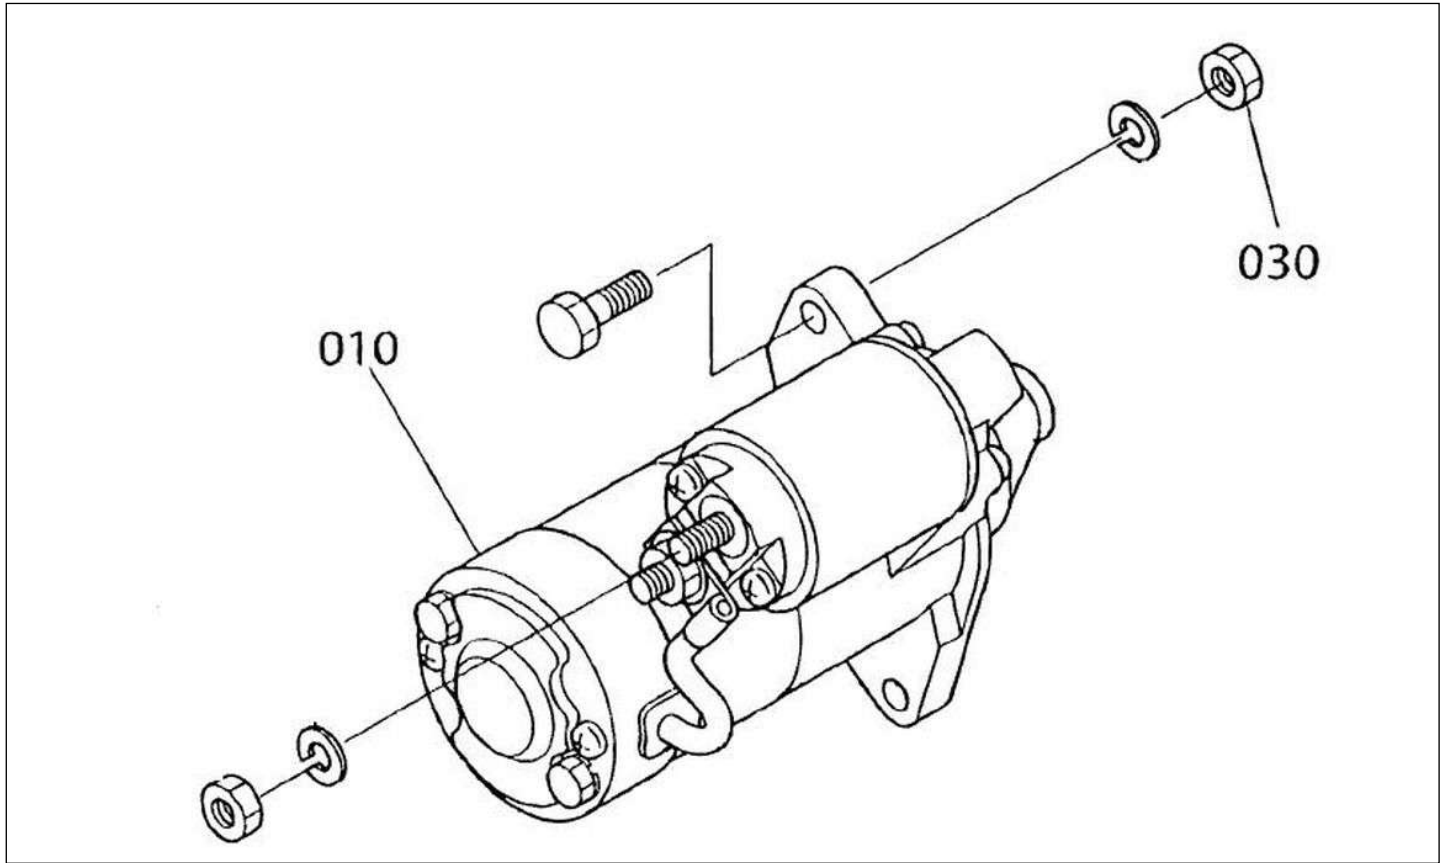

Moteur kubota Z602

Pièces détachées

Démarrreur

Rep	Référence	Désignation	Qté	Remarques
010	1685363010	ENSEMBLE DEMARREUR	1	
030	0215650080	ECROU	2