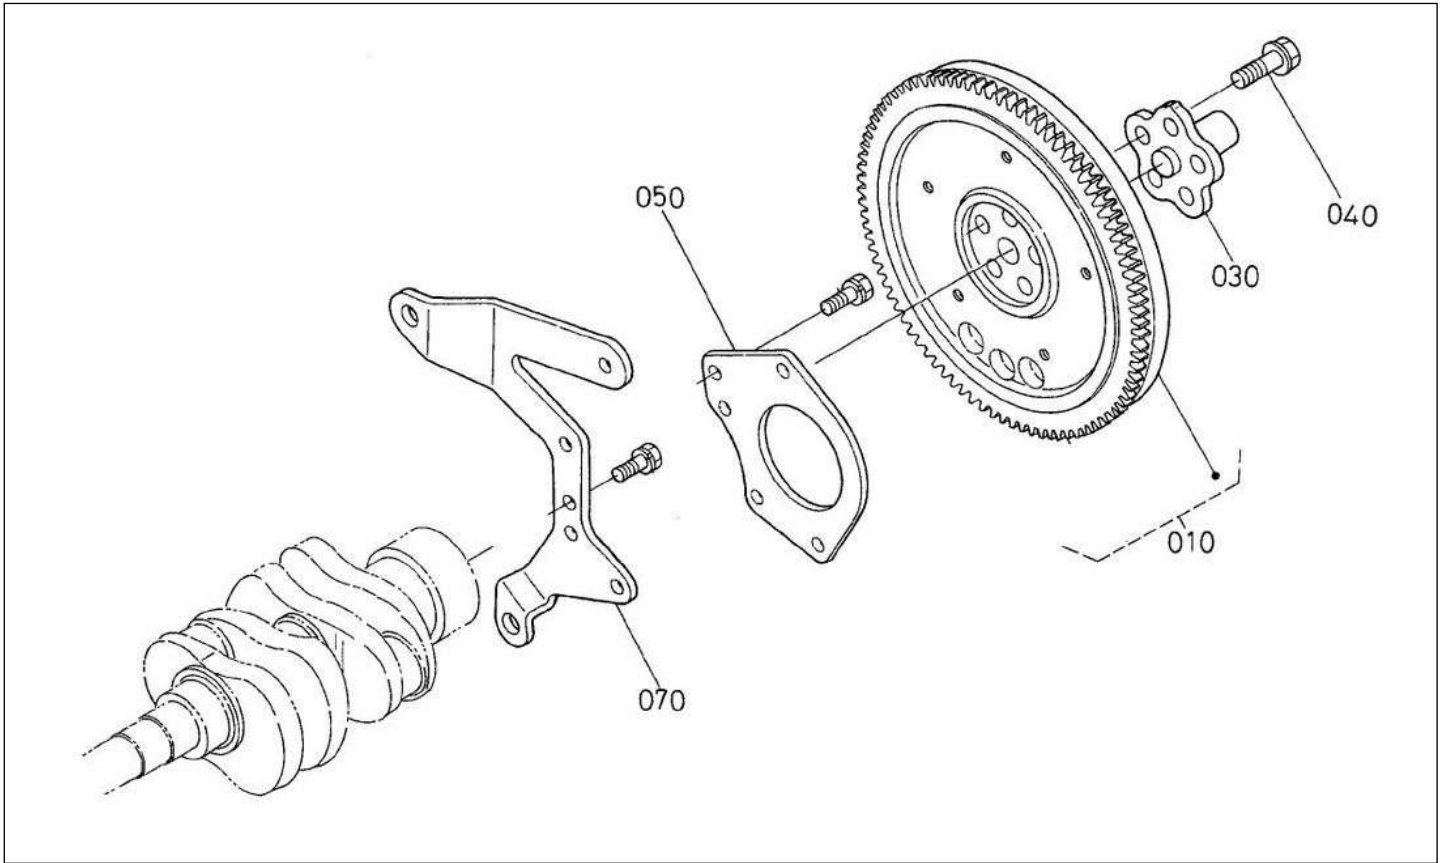

Moteur kubota Z602

Pièces détachées

Volant moteur

Rep	Référence	Désignation	Qté	Remarques
010	K168512501	VOLANT MOTEUR Z482	1	
030	K166678451	ARBRE PRISE DE FORCE TWIN	1	
040	1624125161	VIS	5	
050	1758004620	PLAQUE ARRIERE	1	
070	1666725351	SUPPORT	1