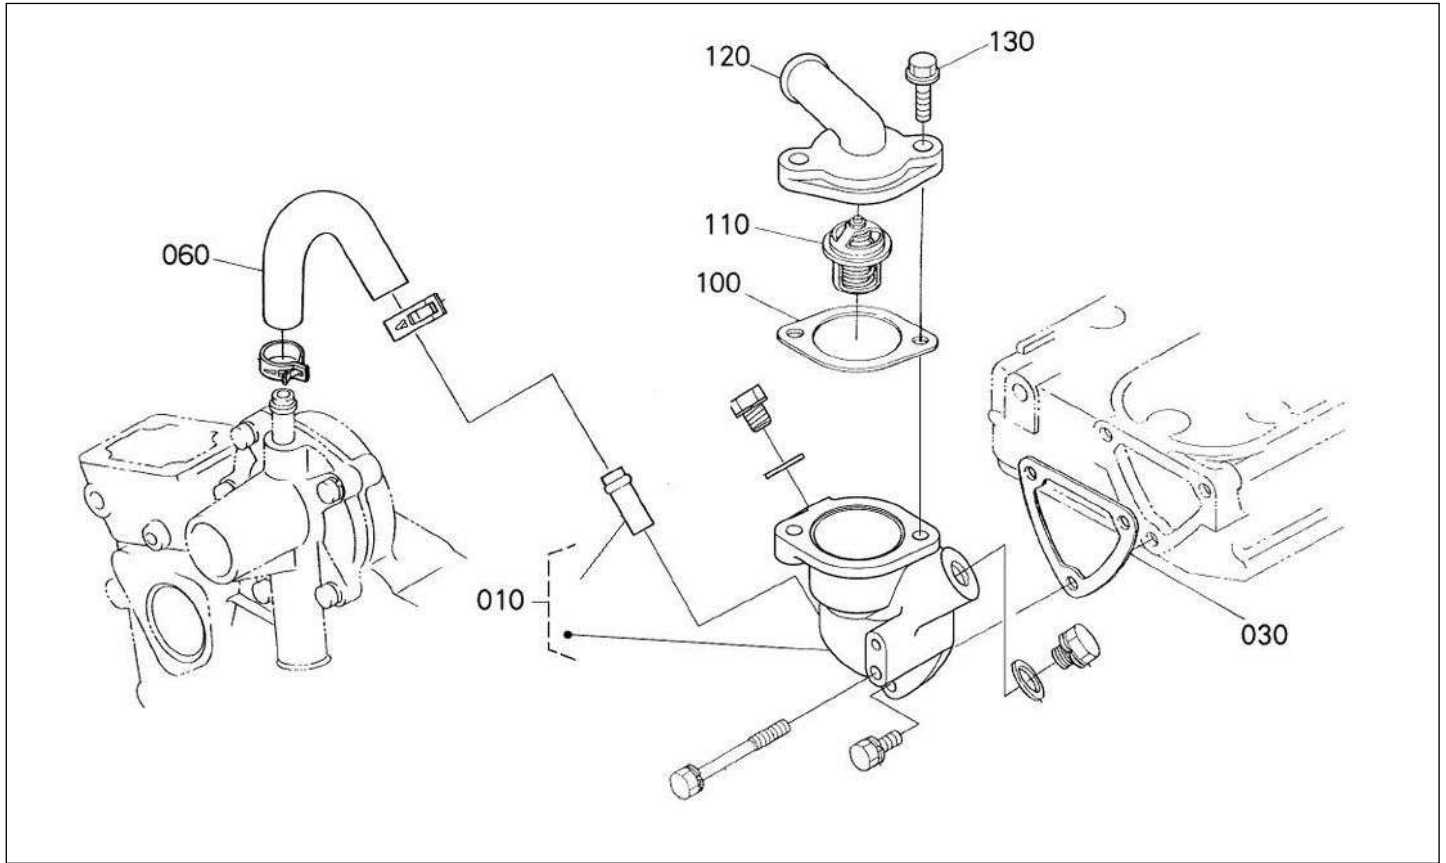

Moteur kubota Z602

Pièces détachées

Bride à eau et thermostat

Rep	Référence	Désignation	Qté	Remarques
010	1G99172700	BRIDE A EAU	1	
030	1584172922	JOINT DE BRIDE THERMOSTAT	1	
060	K158417335	DURITE INFERIEURE 2	1	
100	1622173270	JOINT	1	
110	1532173014	THERMOSTAT	1	
120	1G82073260	COUVERCLE DE THERMOSTAT	1	
130	0175450835	VIS DE FIXATION	2