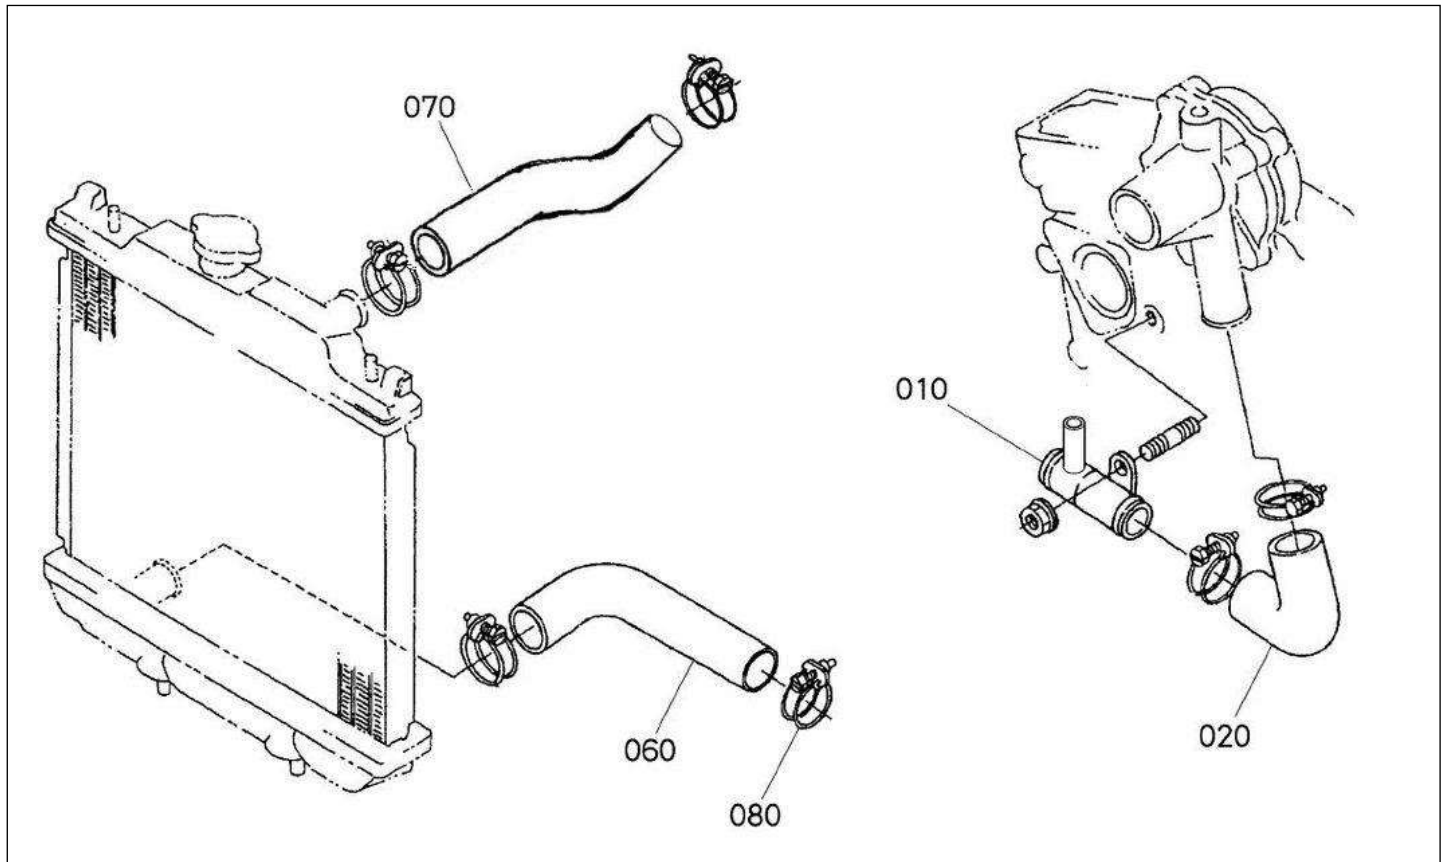

Moteur kubota Z602

Pièces détachées

Tuyau d'eau

Rep	Référence	Désignation	Qté	Remarques
010	1758072860	PIPE D'EAU	1	
020	K158417287	DURITE INFERIEURE 3	1	
060	K158417285	DURITE INFERIEURE I	1	
070	1MD005	DURITE SUPERIEUR	1