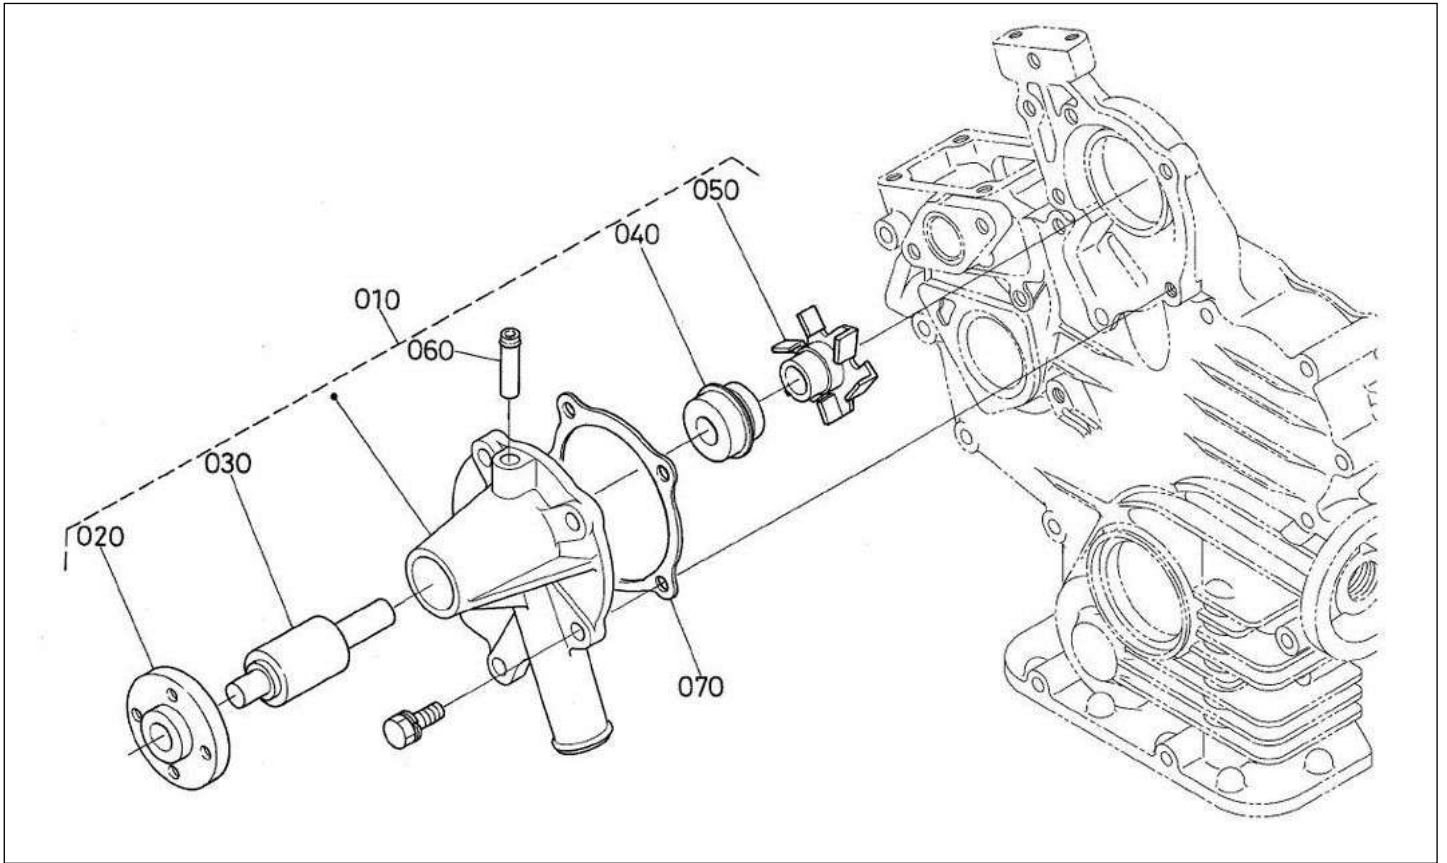

Moteur kubota Z602

Pièces détachées

Pompe à eau

Rep	Référence	Désignation	Qté	Remarques
010	1G82073030	ESEMBLE POMPE A EAU	1	
070	K158417343	JOINT DE POMPE	1