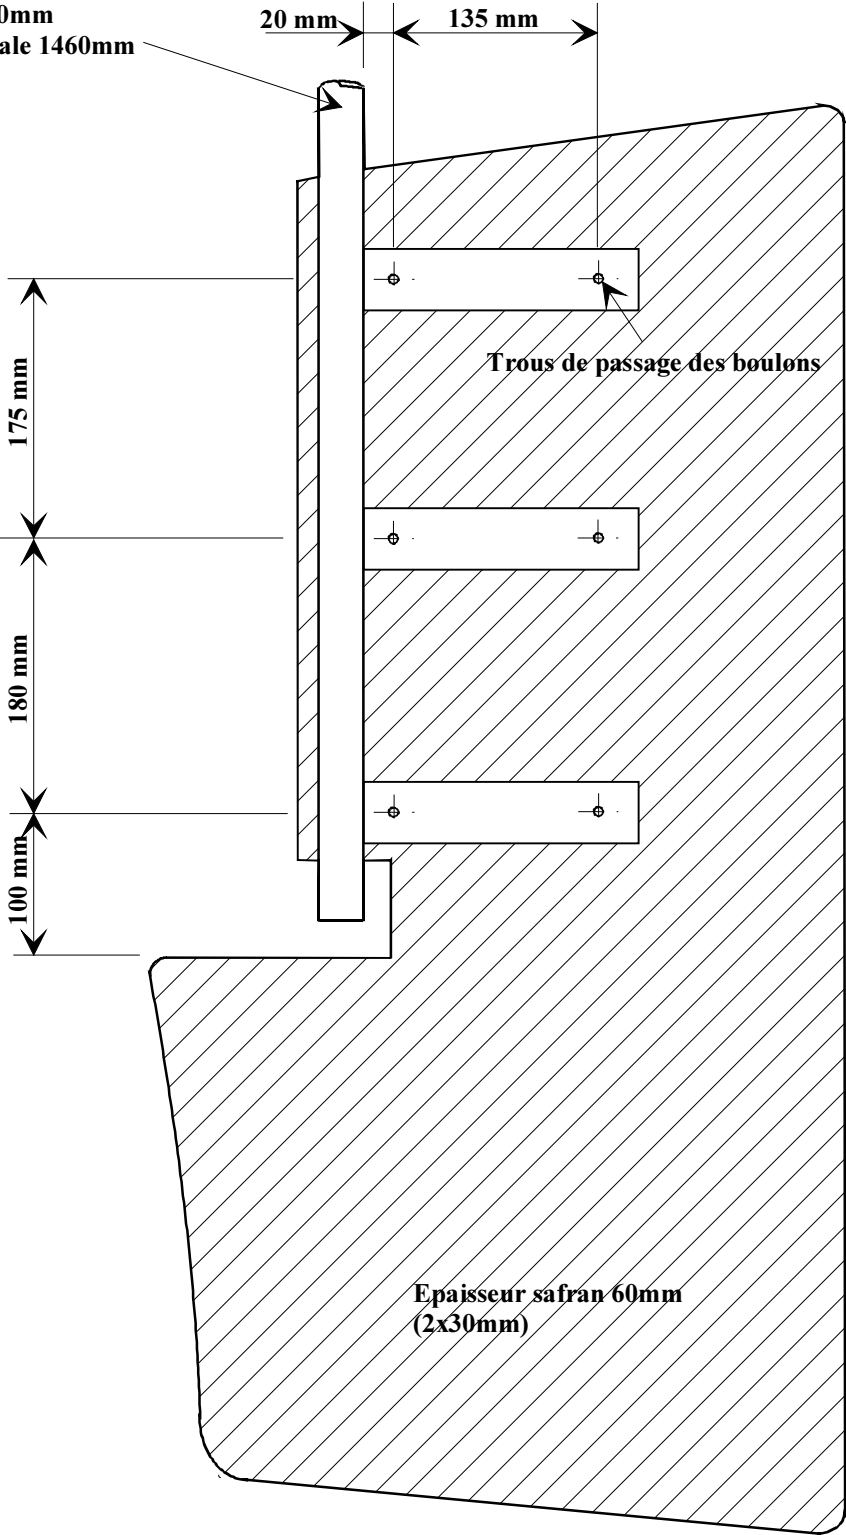

SAFRAN DE SANGRIA

Axe inox Ø 30mm
Longueur totale 1460mm

Les 2 parties du safran sont collées entre elles à la résine