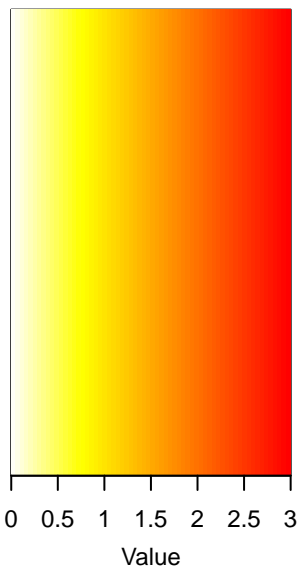

Color Key

Présidents force 7 ou plus (nombre de tranches de 3h) en fonction de la direction Station de Nice