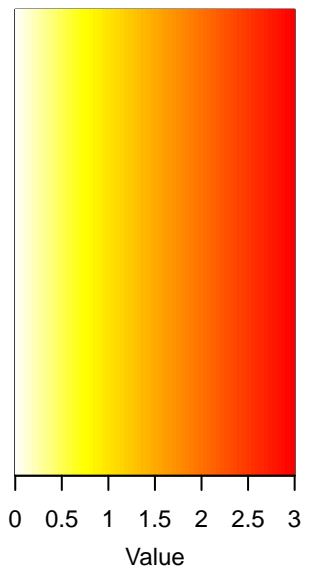

Color Key

# de pascale force 7 ou plus (nombre de tranches de en fonction de la direction Station de Nice