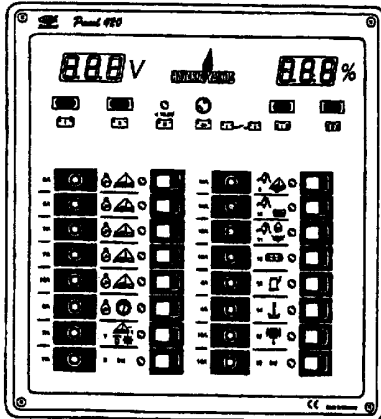

Anschlußplan

Panel 420 / Verteilertafel 4201

Art.-Nr. E08 012 420/BAV
Art.-Nr. E08 012 4201BAV

1. **Sicherheitswerte**
2. 1 = 3 A
   - 2 = 3 A
   - 3 = 7 A
   - 4 = 7 A
   - 5 = 16 A
   - 6 = 3 A
   - 7 = 7 A
   - 8 = 7 A
   - 9 = 10 A
   - 10 = 10 A
   - 11 = 10 A
   - 12 = 16 A
   - 13 = 4 A
   - 14 = 4 A
   - 15 = 10 A
   - 16 = 16 A
3. Ges. = 138 A

CE Made in Germany

Trautmann KG CALIRA-Apparatebau Lerchenfeldstraße 9 87800 Kaufbeuren-Neugablonz