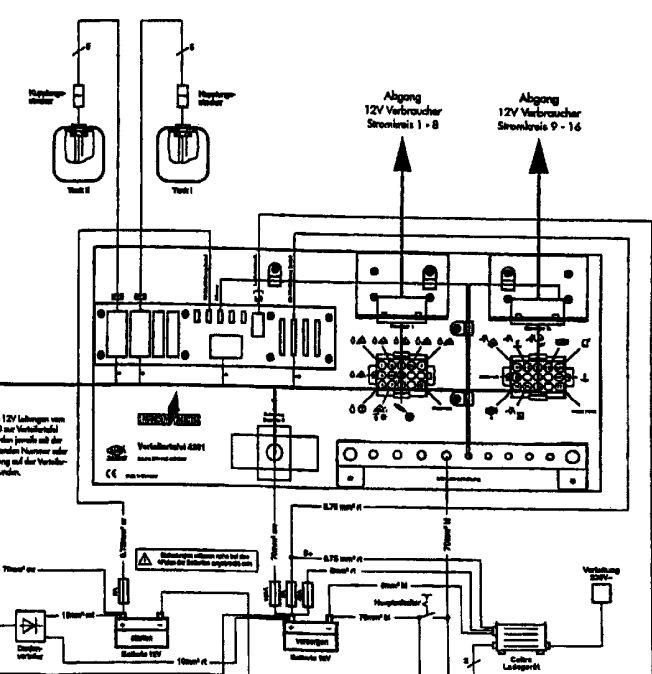

Anschlußplan

Panel 420 / Verteilertafel 4201

Art.-Nr. E08 012 420/BAV
Art.-Nr. E08 012 4201BAV

1. **Sicherheitswerte**
2. 1 = 3 A
   - 2 = 3 A
   - 3 = 7 A
   - 4 = 7 A
   - 5 = 16 A
   - 6 = 3 A
   - 7 = 7 A
   - 8 = 7 A
   - 9 = 10 A
   - 10 = 10 A
   - 11 = 10 A
   - 12 = 16 A
   - 13 = 4 A
   - 14 = 4 A
   - 15 = 10 A
   - 16 = 16 A
3. Ges. = 138 A

CE Made in Germany

Trautmann KG CALIRA-Apparatebau Lerchenfeldstraße 9 87800 Kaufbeuren-Neugablonz