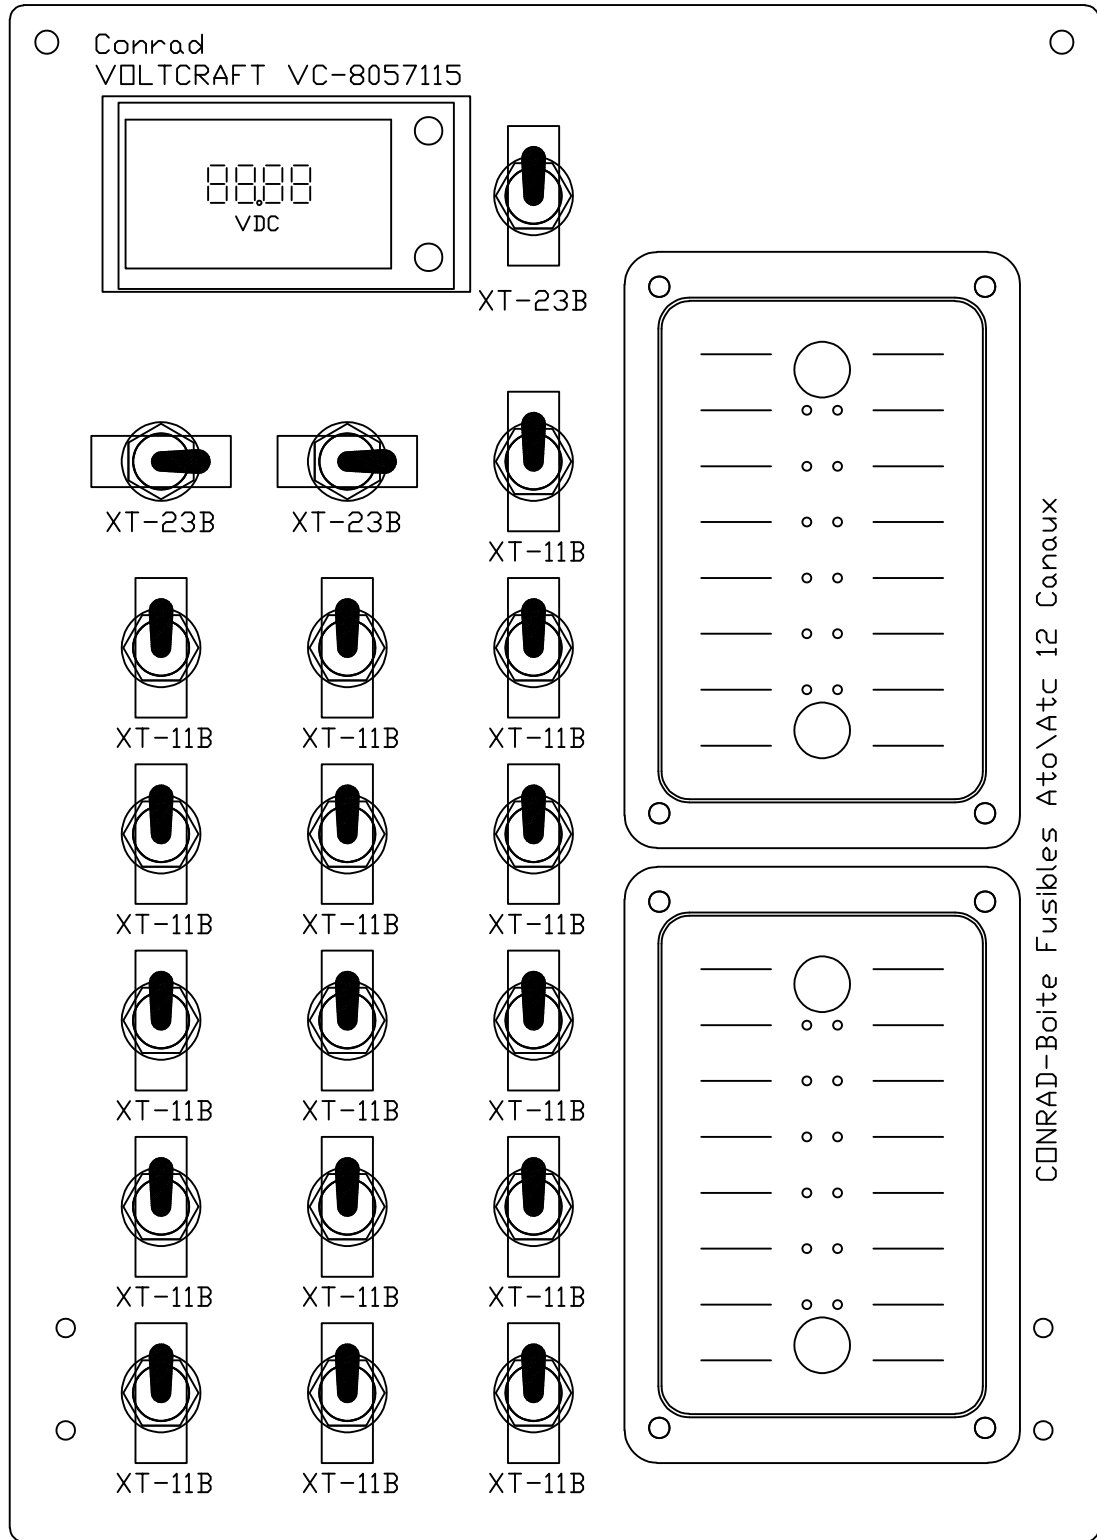

IMPLANTATION COMPOSANTS

CONRAD-Boite Fusibles Ato\Atc 12 Canaux

Conrad
Interrupteur à levier XT

CABLAGE DES COMPOSANTS

Référence	Quantité	Titre/Nom, dénomination, matériel, dimensions, etc.			No. d'article/Référence
Dessiné par G.Saulnier	Vérifié par	Approuvé par - date	Nom de fichier TABLEAU Elec	Date 14/12/2023	Echelle
BATEAU - DANAE BR					
1412202301				Edition	Feuille No.