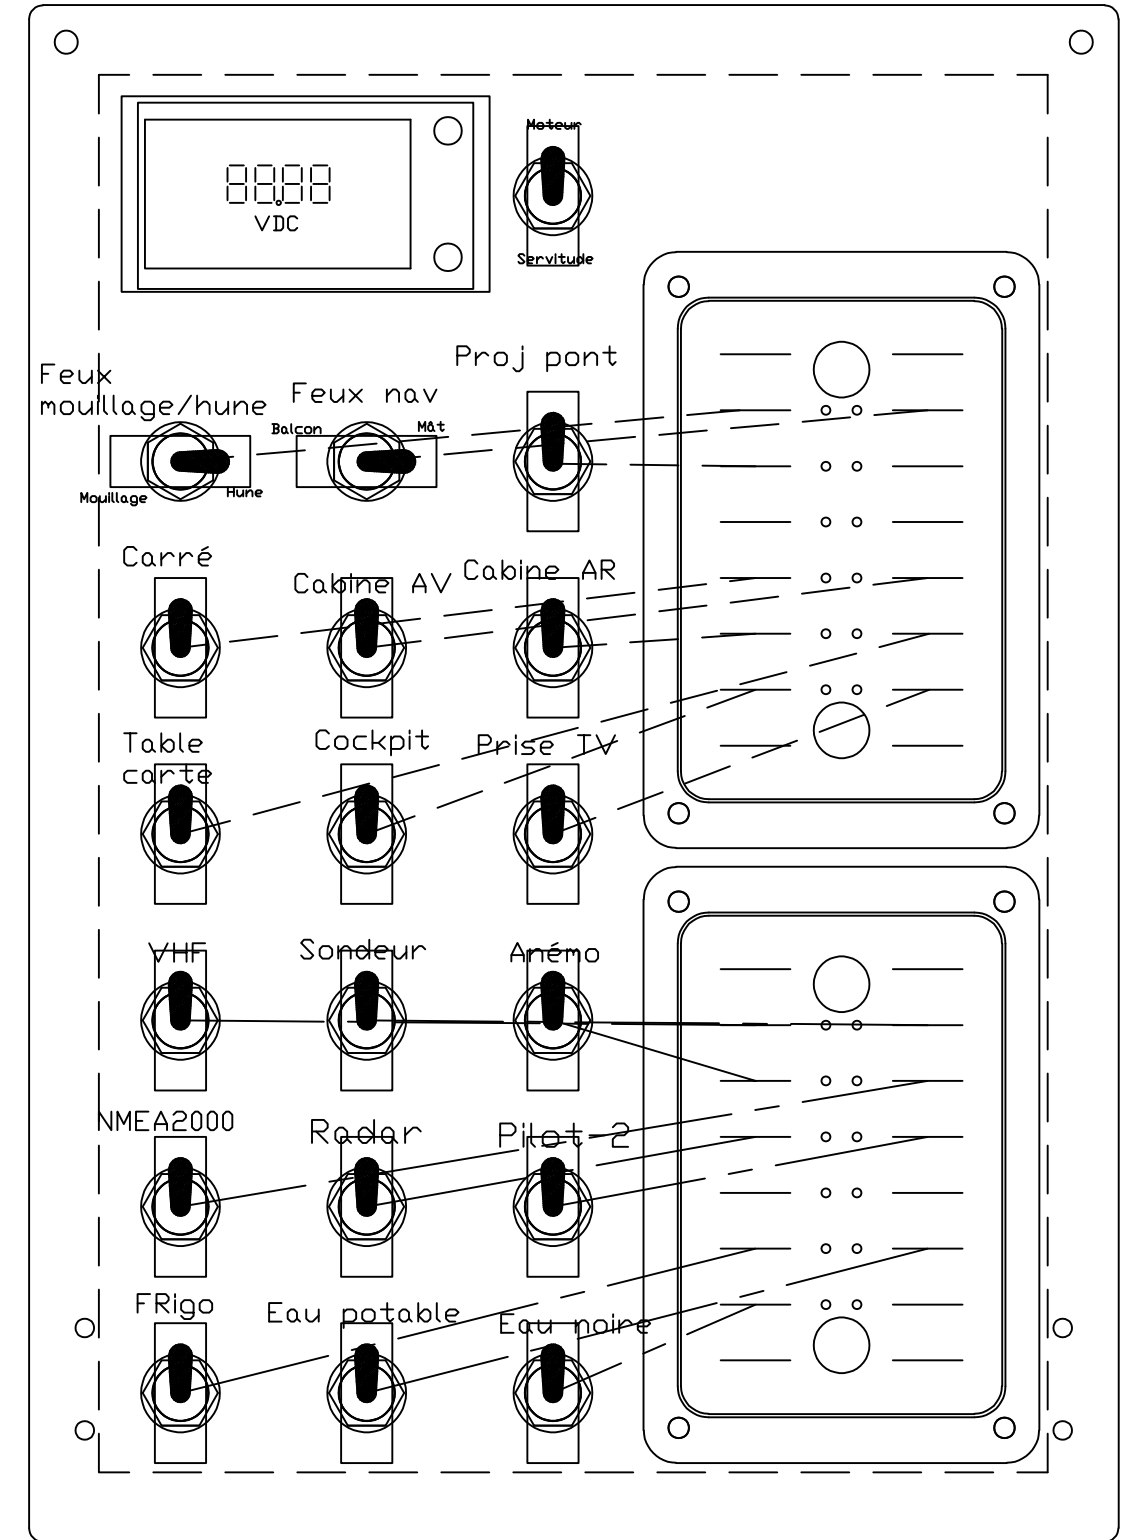

IMPLANTATION COMPOSANTS

CONRAD-Boite Fusibles Ato\Atc 12 Canaux

Conrad
Interrupteur à levier XT

CABLAGE DES COMPOSANTS

Référence	Quantité	Titre/Nom, dénomination, matériel, dimensions, etc.			No. d'article/Référence
Dessiné par G.Saulnier	Vérifié par	Approuvé par - date	Nom de fichier TABLEAU Elec	Date 14/12/2023	Echelle
BATEAU - DANAE BR					
1412202301				Edition	Feuille No.