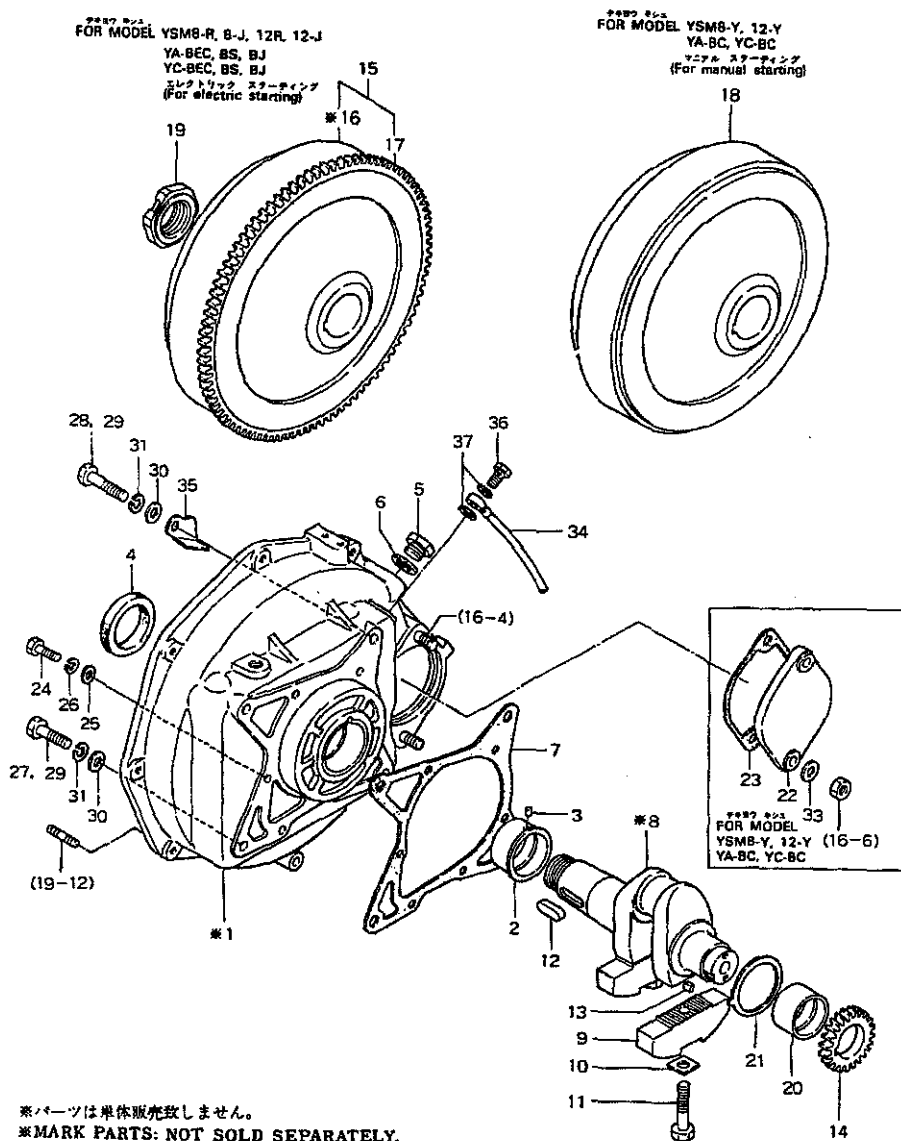

N° Réf.	N° Pièce	Désignation
6-21	104500-02110	Thrust Bearing 70d-2.5t
6-22	104211-02310	Cover, Blind 134l-11t
6-23	104211-77080	Packing, Blind Cover 134l-0.3t
6-24	26116-080252	Bolt M8x25
6-25	22117-080000	Washer 8
6-26	22217-080000	Spring Washer 8
6-27	26116-100352	Bolt M10x25
6-28	26116-100452	Bolt M10x45
6-29	26116-100402	Bolt M10x40
6-30	22117-100000	Washer 10
6-31	22217-100000	Spring Washer 10
16-6	(26716-100002)	Nut M10
6-33	22117-100000	Washer 10
6-34	104211-02880	Pipe Comp., Breather
6-35	104211-02860	Plate, Baffle 20w-50l
6-35	104511-02860	Plate, Baffle 14w-50l
6-36	101147-59810	Bolt 8, Pipe Joint
6-37	23414-080012	Packing 8