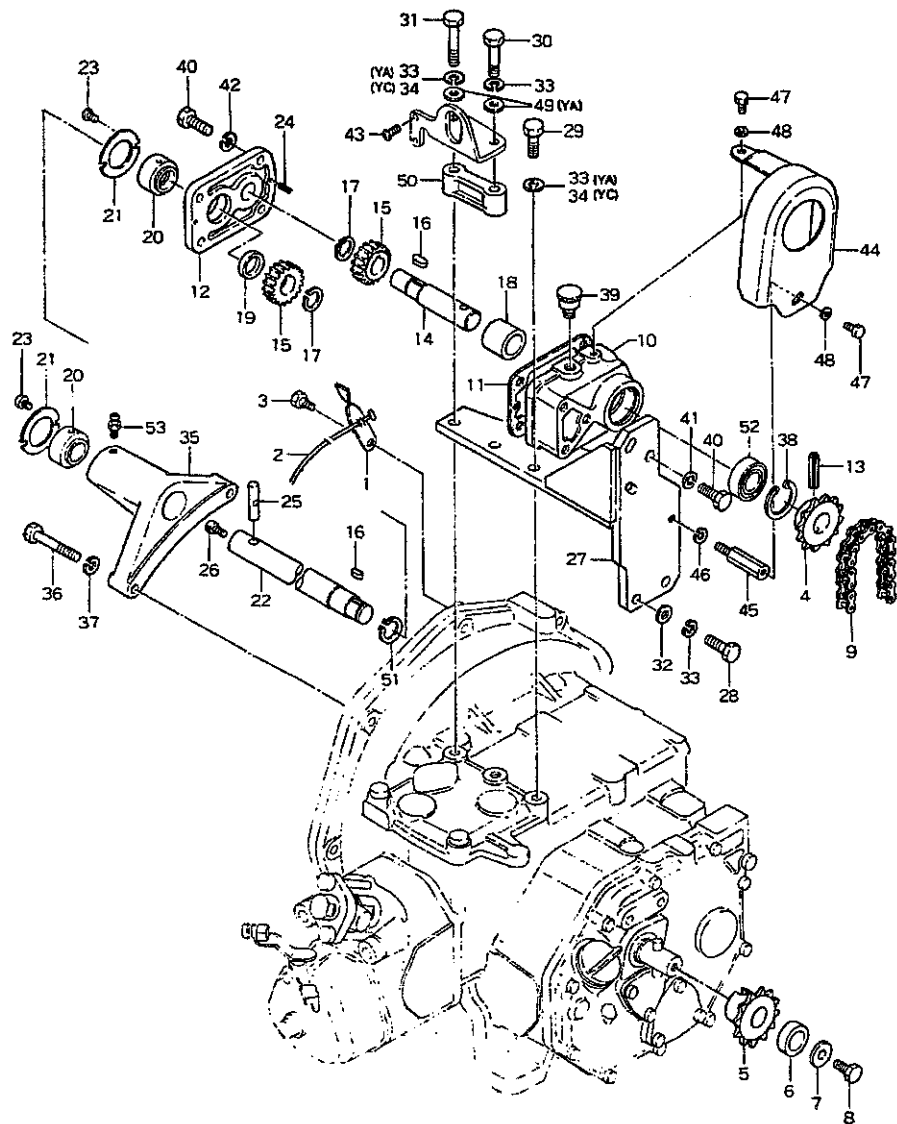

N° Réf.	N° Pièce	Désignation
15b-1	104211-03760	Lever (b), Decomp. 771
15b-2	104511-03850	Wire, Decomp. 450l
15b-3	104211-66040	Bolt, Regulator Handle M6-16.8l
15b-4	104271-76010	Sprocket (driving) 55d-18w Z=12
15b-5	104271-76030	Sprocket (driven) 55d-26w Z=12
15b-6	104271-76040	Collar 30od-10l
15b-7	121236-77340	Washer 25od-t4
15b-8	26116-080122	Bolt M8x10
15b-9	25210-430420	Chain (roller) 43x42
15b-10	104273-76271	Case, Gear
15b-11	104273-76290	Packing, Gear Case 105w-0.5t
15b-12	104273-76280	Cover, Gear Case 105w-17t
15b-13	22351-080032	Spring Pin 8awx32
15b-14	104273-76241	Shaft (a), Starting
15b-15	104200-76401	Gear, Starting
15b-16	22512-050120	Key 5x12, Start Gear
15b-17	22242-000180	Circlip 18
15b-18	104273-76190	Collar 27od-18l
15b-19	145610-39290	Collar 25od-4.5t
15b-20	104271-76260	Bearing 32od-16l
15b-21	104271-76280	Retainer, Bearing 46d-1.2t
15b-22	104273-76250	Shaft (b), Starting 20d-496l
15b-22	104573-76250	Shaft (b), Starting 20d-536l
15b-23	26557-050082	Screw M5x8
15b-24	22351-040012	Spring Pin 4awx12
15b-25	105584-76480	Pin, Starter Shaft 9d-36l
15b-26	26450-060122	Bolt (hexagonal Socket) M6x12
15b-27	104273-76121	Bracket (a), Starting Gear Case 225.5l-198h
15b-27	104573-76121	Bracket (a), Starting Gear Case 242l-190h
15b-28	26116-080252	Bolt M8x25
15b-29	26116-080402	Bolt M8x40
15b-29	26116-100452	Bolt M10x45
15b-30	26116-080452	Bolt M8x45
15b-31	26116-080502	Bolt M8x65
15b-31	26116-100702	Bolt M10x70
15b-32	22137-080000	Washer 8
15b-33	22217-080000	Spring Washer 8
15b-33	22217-080000	Spring Washer 8
15b-34	22217-100000	Spring Washer 10
15b-35	104273-76130	Bracket (b), Start Shaft 142.7w-90l
15b-35	104573-76130	Bracket (b), Start Shaft 154.6w-90l
15b-36	26116-080502	Bolt M8x50
15b-37	22217-080000	Spring Washer 8
15b-38	22252-000420	Circlip 42
15b-39	24754-200010	Grease Cup 20x1/8
15b-40	26116-080202	Bolt M8x20
15b-41	22137-080000	Washer 8
15b-42	22217-080000	Spring Washer 8
15b-43	26557-050102	Screw M5x10
15b-44	104273-76170	Cover, Chain 139l