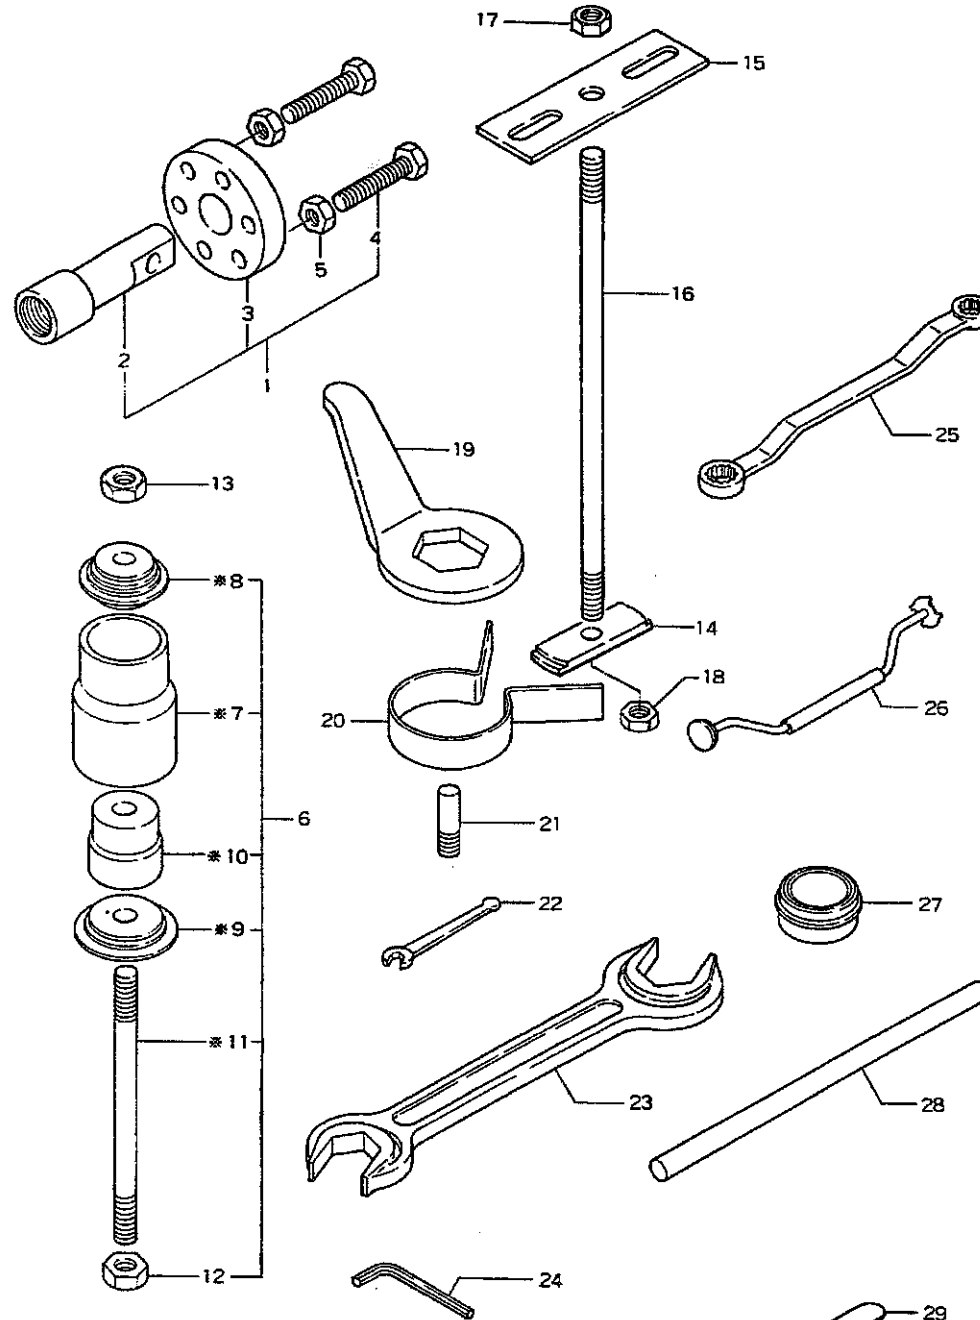

*パーツは単体販売致しません。
*MARK PARTS: NOT SOLD SEPARATELY.