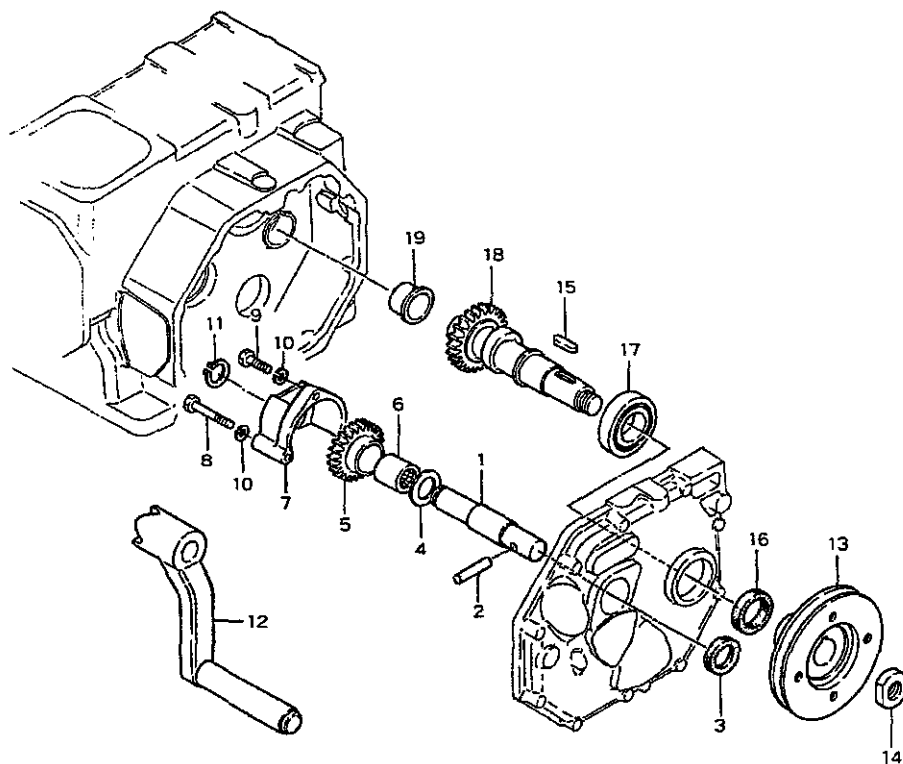

N° Réf.	N° Pièce	Désignation
14-1	104271-76340	Shaft, Starting 25d-116.5l
14-2	101400-76480	Pin, Starting Shaft 9d-36l
14-3	104200-76500	Seal, Oil
14-4	104211-76070	Washer 36.5d-0.5t
14-5	104271-76330	Gear, Hand Starting
14-6	104271-76350	Roller Clutch
14-7	104271-76300	Bracket, Starting Shaft
14-8	26116-060452	Bolt M6x45
14-9	26116-060222	Bolt M6x22
14-10	22217-060000	Spring Washer 6
14-11	22242-000200	Circlip 20
14-12	104271-76790	Handle Comp., Starting (r=120)
14-12	104511-76790	Handle Comp., Starting (r=150)
14-13	104271-76960	Pulley, P.t.o.
14-14	104300-76460	Lock Nut, P.t.o. Pulley
14-15	22512-070240	Key 7x24
14-16	104211-76680	Oil Seal 12d-8t
14-17	24101-060064	Ball Bearing 6006
14-18	104271-76590	Gear, P.t.o. Shaft 62.5d-163.5l Z=23
14-19	104511-76640	Bush (p.t.o. Shaft) 36d-19w