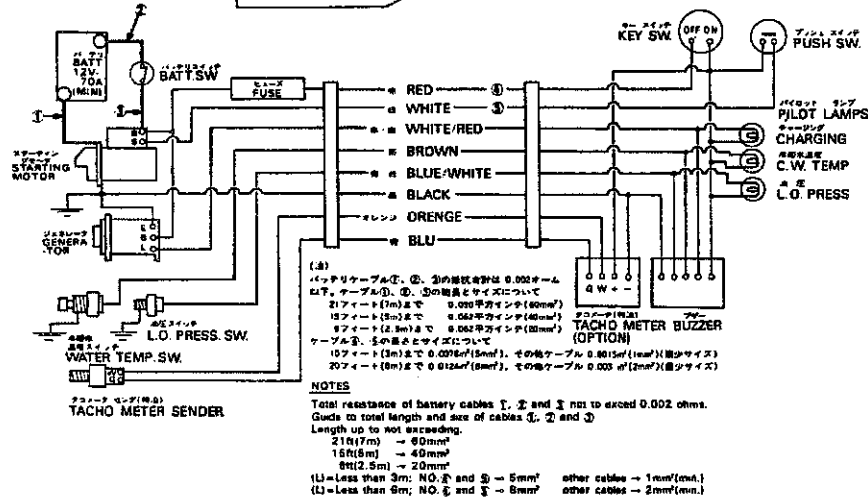

※パーツは単体販売致しません。
*MARK PARTS: NOT SOLD SEPARATELY.