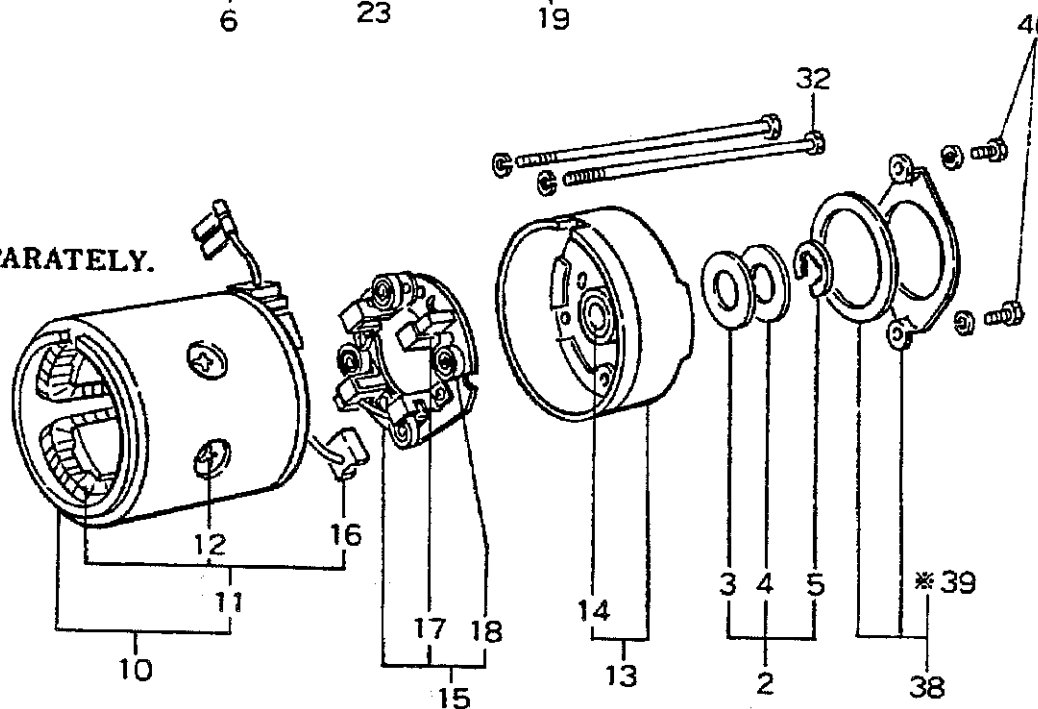

※パーツは単体販売致しません。
※MARK PARTS: NOT SOLD SEPARATELY.