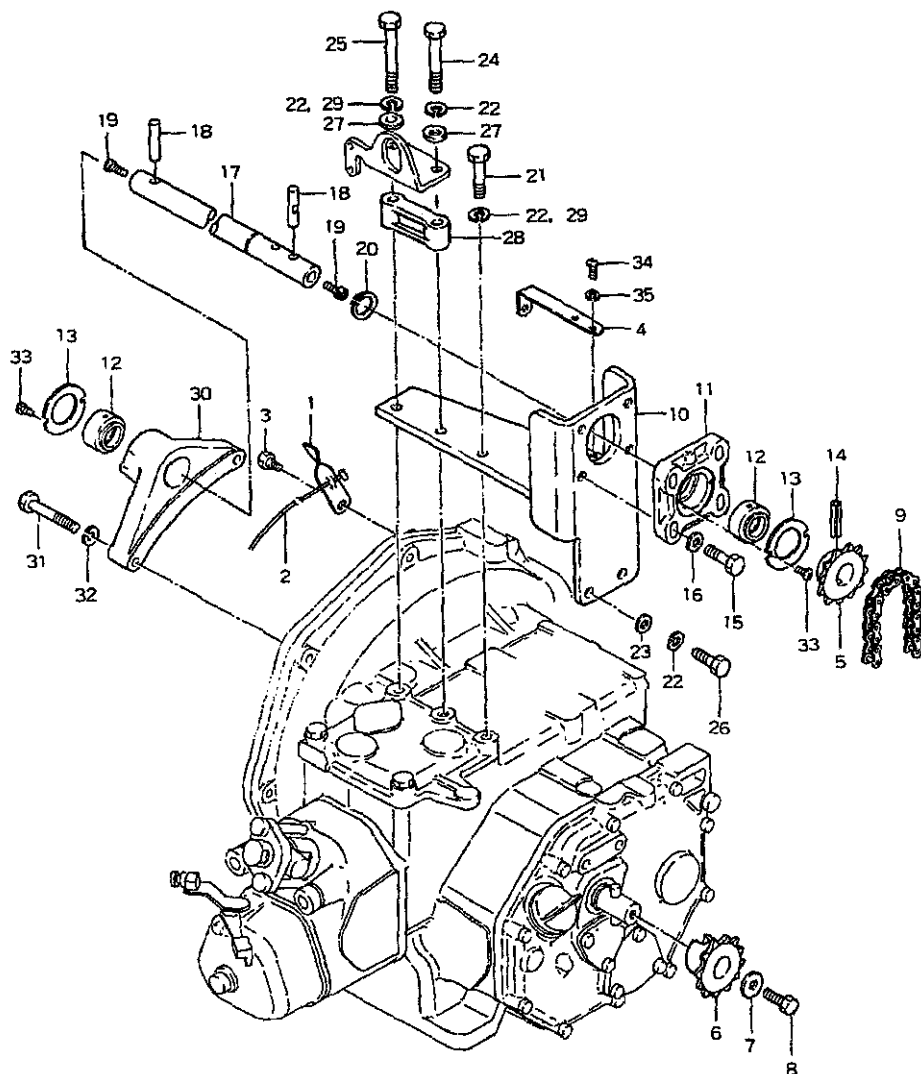

N° Réf.	N° Pièce	Désignation
15a-1	104211-03760	Lever (b), Decomp. 771
15a-2	104511-03850	Wire, Decomp. 4501
15a-3	104211-66040	Bolt, Regulator Handle M6-16.8l
15a-4	104271-67110	Bracket, Wire
15a-5	104271-76010	Sprocket (driving) 55d-26w Z=12
15a-6	104271-76020	Sprocket (driven) 55d-26w Z=12
15a-7	121236-77340	Washer D=25, T=4.5
15a-8	26116-080122	Bolt M8x12
15a-9	25210-430420	Chain (roller) 43x42
15a-10	104271-76120	Bracket (a), Starting Shaft 92w-223.5l
15a-10	104571-76120	Bracket (a), Starting Shaft 92w-223.5l
15a-11	104271-76270	Case, Bearing 20w
15a-12	104271-76260	Bearing 32d-16w
15a-13	104271-76280	Retainer, Bearing 46d-1.2t
15a-14	22351-080032	Spring Pin 8awx32
15a-15	26116-080252	Bolt M8x25
15a-16	22137-080000	Washer 8
15a-17	104271-76250	Shaft, Starter 20d-585l
15a-17	104571-76250	Shaft, Starter 20d-615l
15a-18	105584-76480	Pin, Starter Shaft 9d-36l
15a-19	26450-060122	Bolt M6x12 (hexagonal Socket)
15a-20	22242-000200	Circlip 20
15a-21	26116-080402	Bolt M8x40
15a-21	26116-100452	Bolt M10x45
15a-22	22217-080000	Spring Washer 8
15a-22	22217-080000	Spring Washer 8
15a-23	22137-080000	Washer 8
15a-24	26116-080452	Bolt M8x45
15a-25	26116-080652	Bolt M8x65
15a-25	26116-100702	Bolt M10x70
15a-26	26116-080252	Bolt M8x25
15a-27	22137-080000	Washer 8
15a-28	104271-07950	Spacer
15a-29	22217-100000	Spring Washer 10
15a-30	104271-76130	Bracket (b), Starting Shaft
15a-30	104571-76130	Bracket (b), Starting Shaft
15a-31	26116-080502	Bolt M8x50
15a-32	22217-080000	Spring Washer 8
15a-33	26557-050082	Screw M5x8
15a-34	26557-050102	Screw M5x10
15a-35	22217-050000	Spring Washer 5