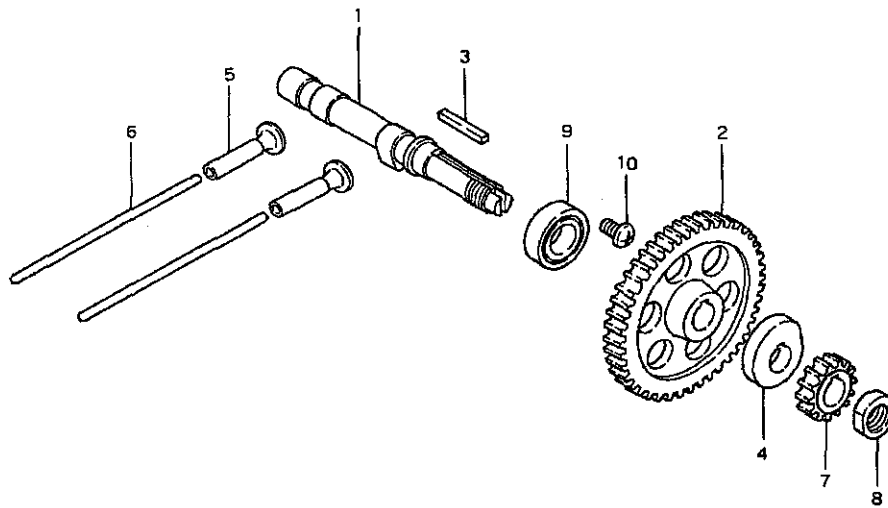

N° Réf.	N° Pièce	Désignation
5-1	104200-14010	Camshaft 190l
5-1	104500-14010	Camshaft 212l
5-2	104200-14100	Gear, Camshaft 120d-25t
5-2	104500-14100	Gear, Camshaft 140d-25t
5-3	103338-14190	Key, Cam Gear 5w-38l
5-3	103338-14190	Key, Cam Gear 5w-38l
5-3	174100-14190	Key, Cam Gear 5w-35l
5-4	104271-14090	Cam, Fuel Injection 9t
5-4	104571-14090	Cam, Fuel Injection 9t
5-5	104200-14200	Tappet 26d-54l
5-5	103338-14200	Tappet 26d-67l
5-6	104200-14400	Push Rod 6d-170l
5-6	104500-14400	Push Rod 7d-201l
5-7	104200-76401	Gear, Driven Starting 40.5d-13t
5-7	104500-76400	Gear, Driven Starting 54d-12t
5-8	104300-76460	Nut, Start Driven Gear 18t
5-9	24101-060044	Ball Bearing 6004
5-9	24101-060064	Ball Bearing 6006
5-10	26587-080122	Band Screw M8x12