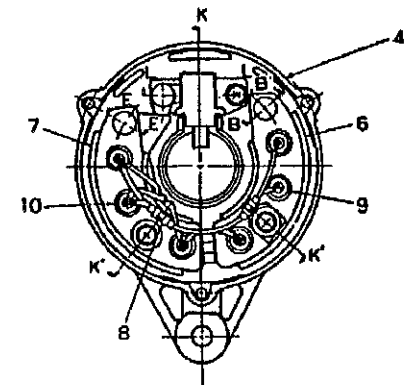

※パーツは単体販売致しません。
※MARK PARTS. NOT SOLD SEPARATELY.