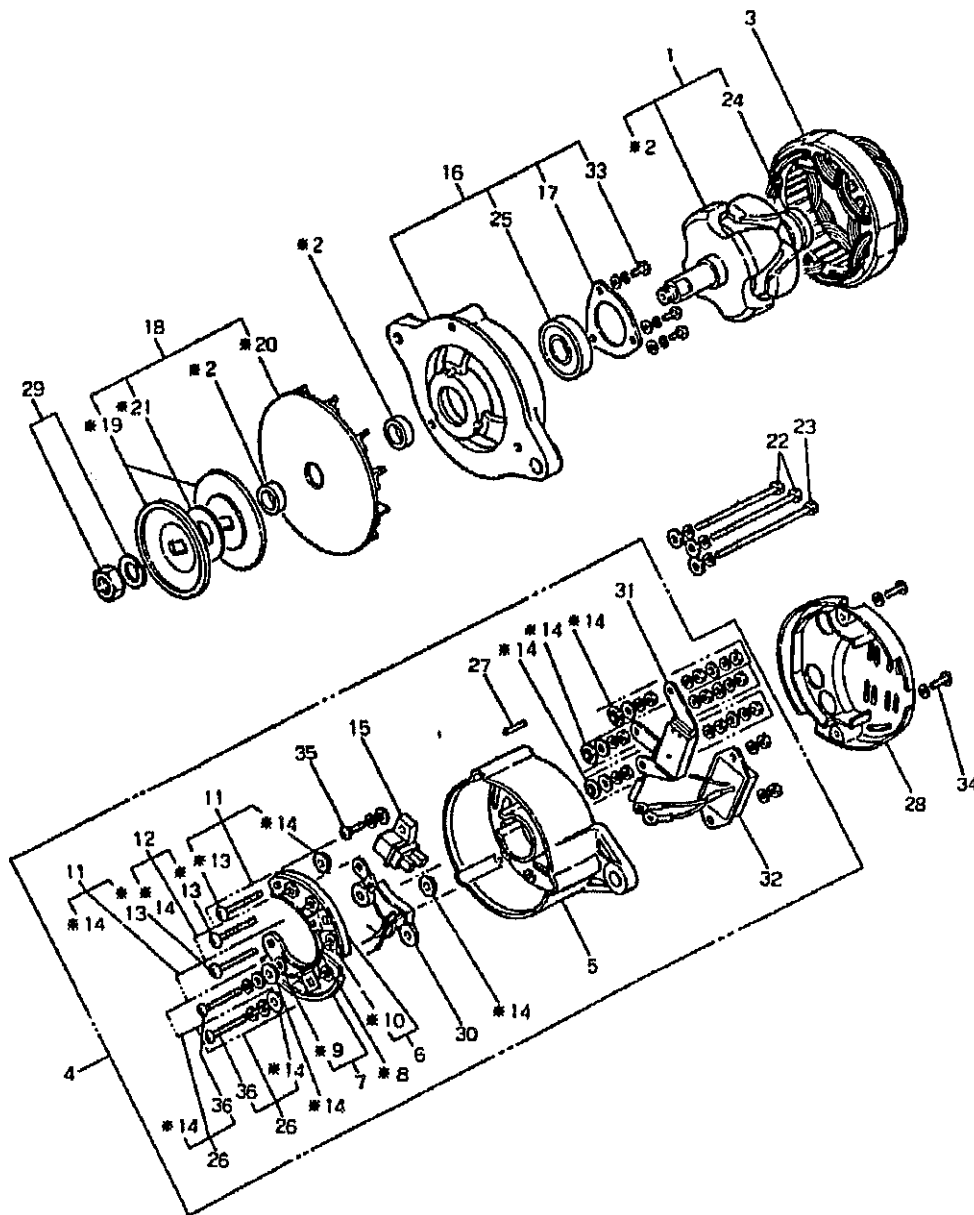

※パーツは単体販売致しません。
※MARK PARTS. NOT SOLD SEPARATELY.