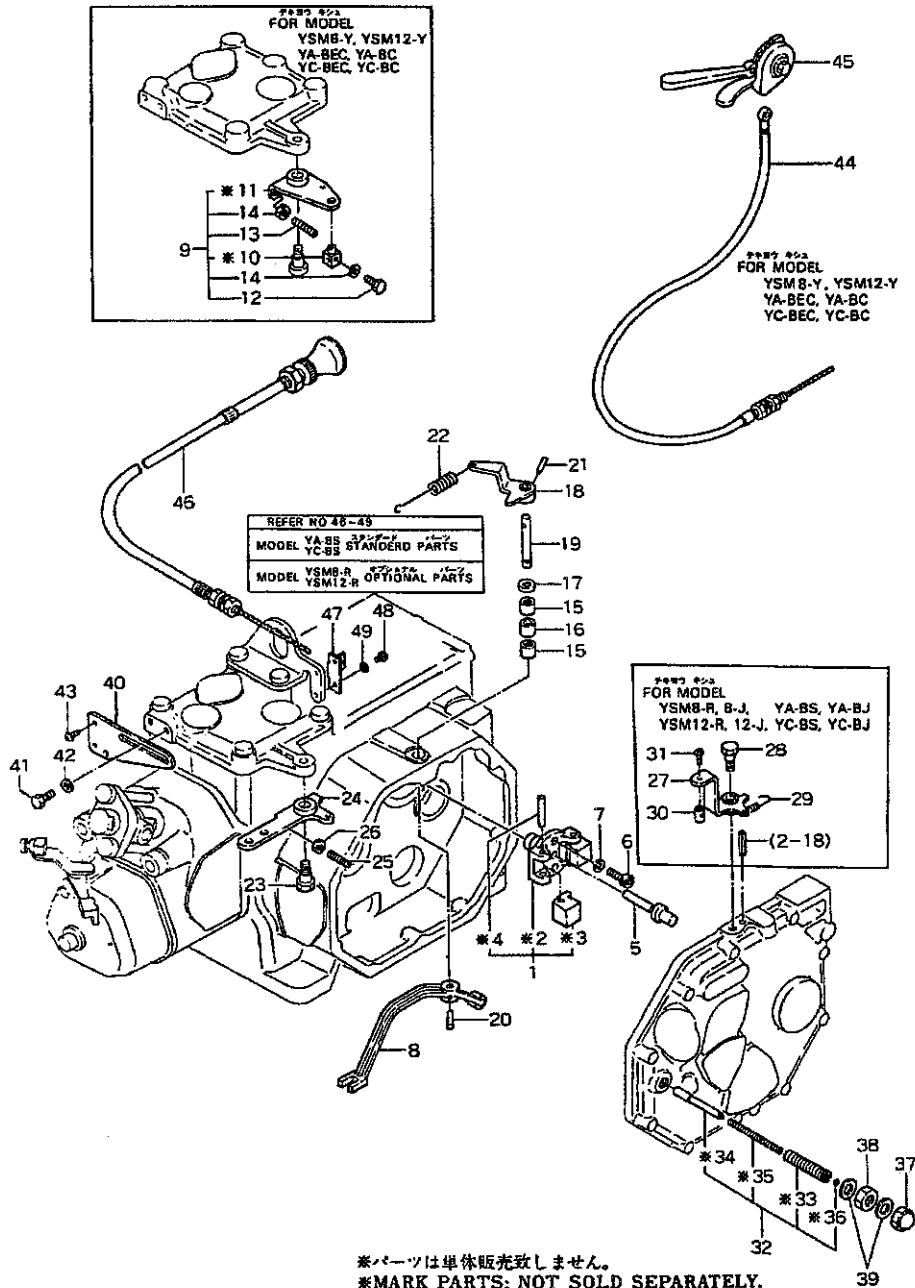

N° Réf.	N° Pièce	Désignation
13-43	26557-050102	Screw M5x10
13-44	105582-67150	Cable, Eng. Speed 728l
13-45	105582-67190	Lever, Accelerator
13-46	104271-67550	Cable, Eng. Stop 3000l "optional Parts"
13-47	104214-67110	Bracket, Cable 38l-19w "optional Parts"
13-48	26557-050102	Screw M5x10 "optional Parts"
13-49	22217-050000	Spring Washer 5 "optional Parts"

*マークは単体販売致しません。
*MARK PARTS: NOT SOLD SEPARATELY.