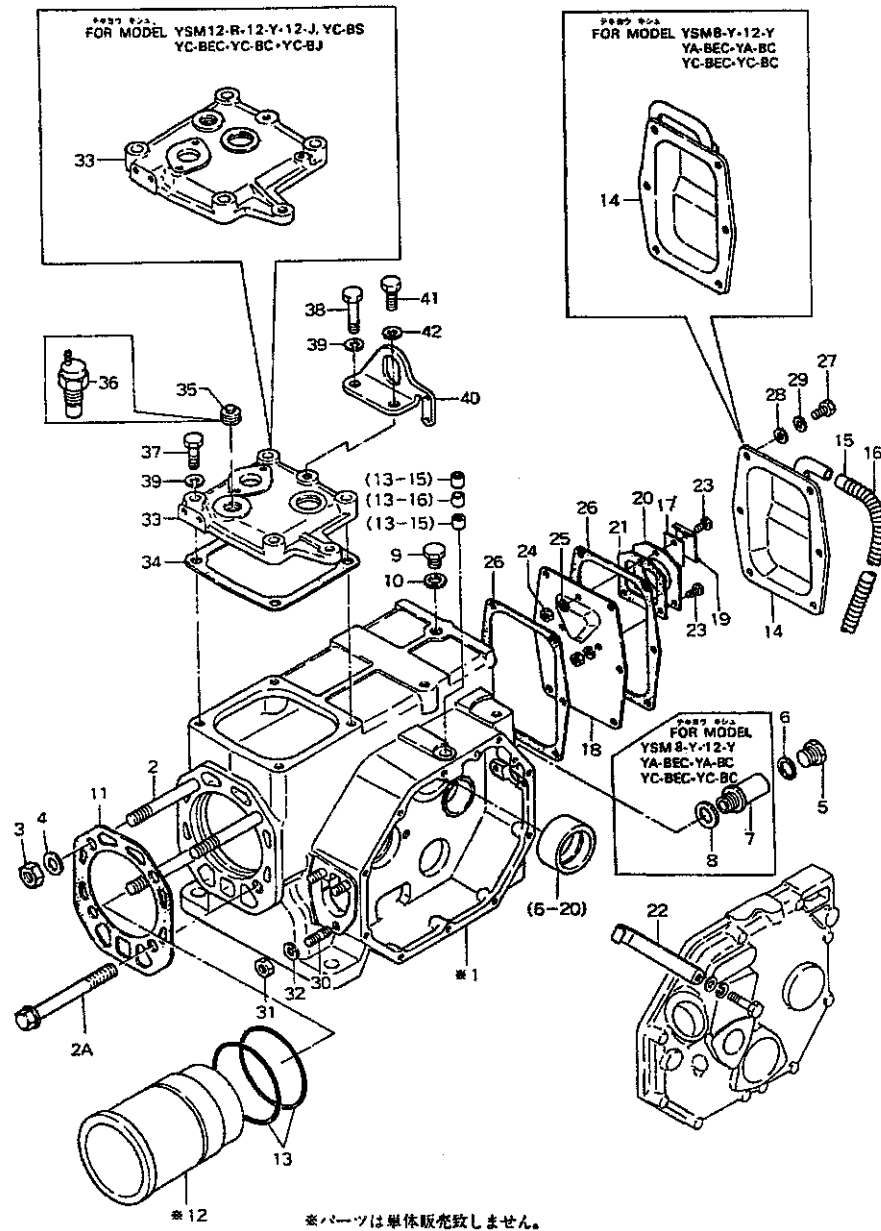

N° Réf.	N° Pièce	Désignation
1-39	22217-100000	Spring Washer 10
1-39	22217-100000	Spring Washer 10
1-40	104271-07230	Bracket, Eng. Sling 92w-66h
1-41	26116-080162	Bolt M8x16
1-42	22217-080000	Spring Washer 8