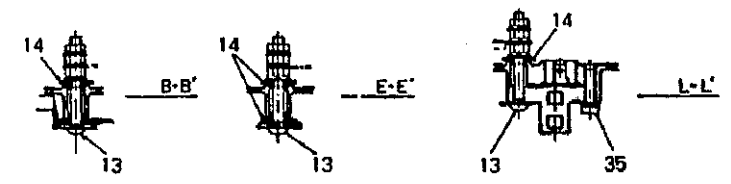

※パーツは単体販売致しません。
※MARK PARTS. NOT SOLD SEPARATELY.