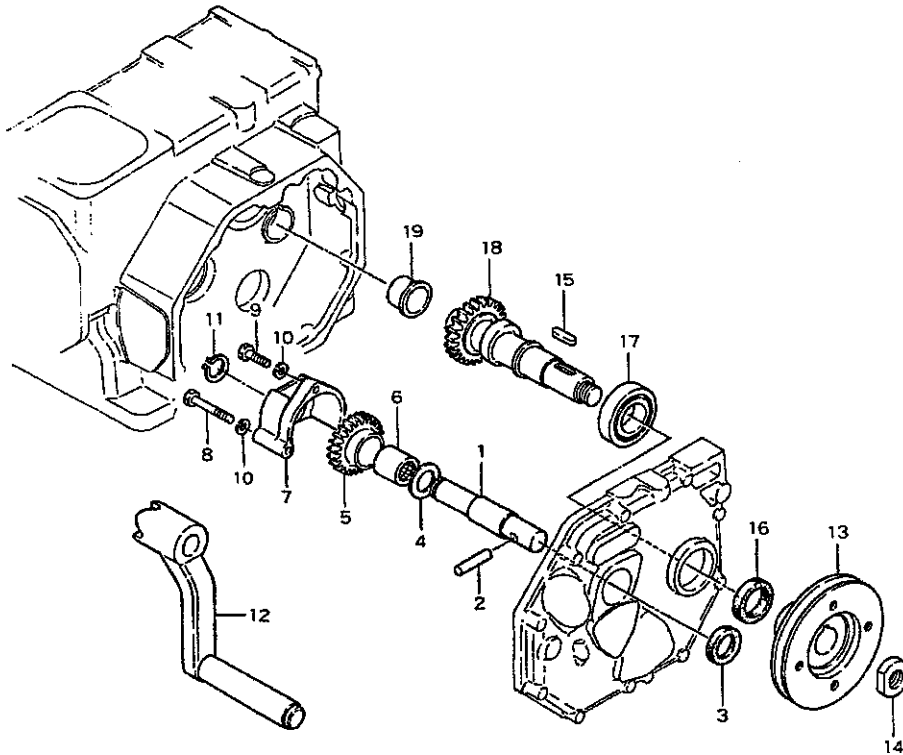

N° Réf.	N° Pièce	Désignation
14-1	104271-76340	Shaft, Starting 25d-116.5l
14-2	101400-76480	Pin, Starting Shaft 9d-36l
14-3	104200-76500	Seal, Oil
14-4	104211-76070	Washer 36.5d-0.5t
14-5	104271-76330	Gear, Hand Starting
14-6	104271-76350	Roller Clutch
14-7	104271-76300	Bracket, Starting Shaft
14-8	26116-060452	Bolt M6x45
14-9	26116-060222	Bolt M6x22
14-10	22217-060000	Spring Washer 6
14-11	22242-000200	Circlip 20
14-12	104271-76790	Handle Comp., Starting (r=120)
14-12	104511-76790	Handle Comp., Starting (r=150)
14-13	104271-76960	Pulley, P.t.o.
14-14	104300-76460	Lock Nut, P.t.o. Pulley
14-15	22512-070240	Key 7x24
14-16	104211-76680	Oil Seal 12d-8t
14-17	24101-060064	Ball Bearing 6006
14-18	104271-76590	Gear, P.t.o. Shaft 62.5d-163.5l Z=23
14-19	104511-76640	Bush (p.t.o. Shaft) 36d-19w