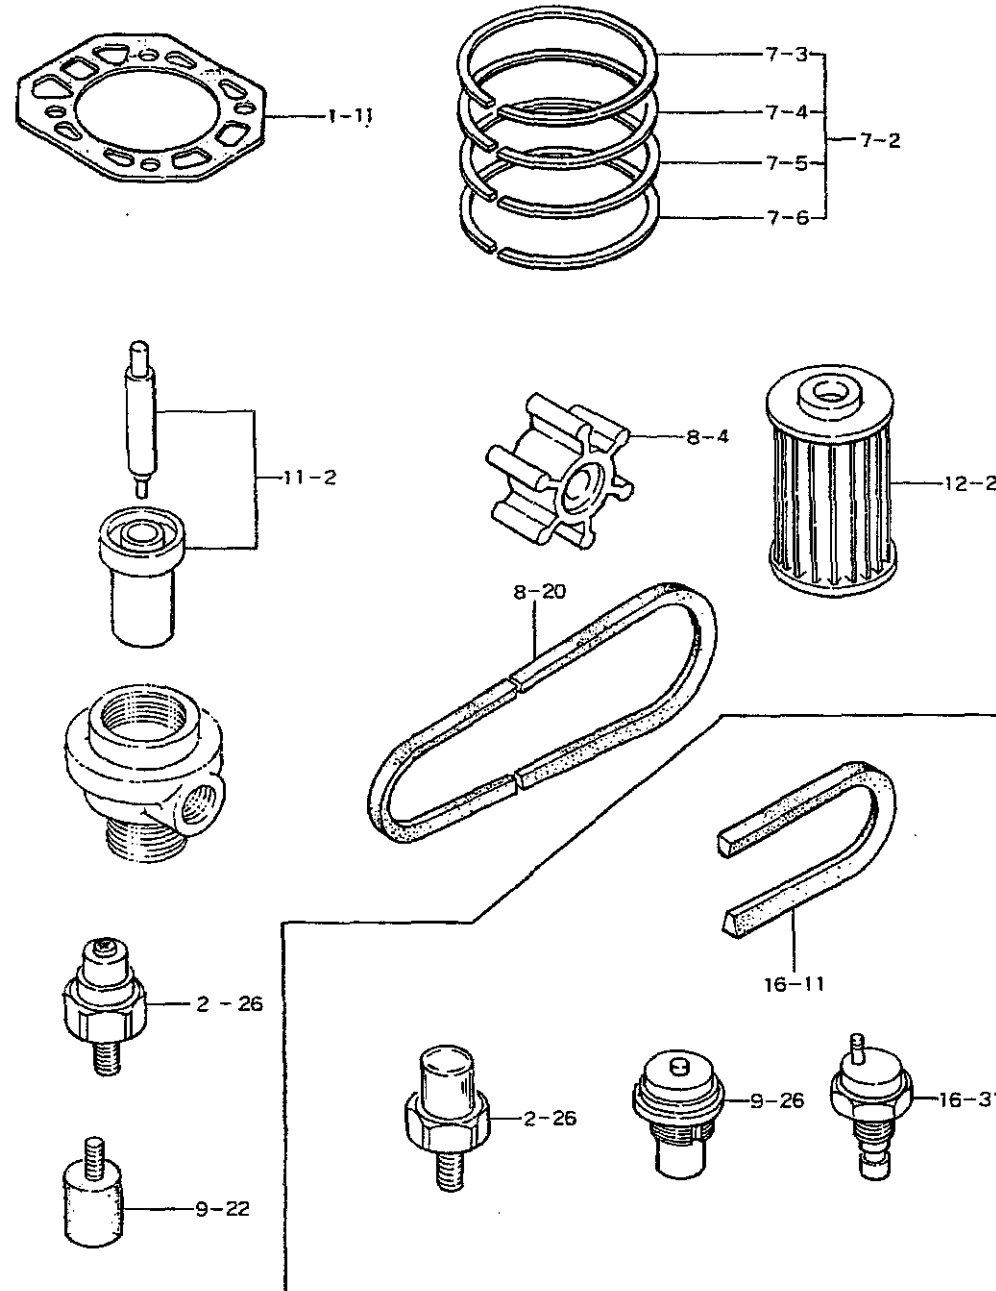

*パーツは単体販売致しません。
*MARK PARTS: NOT SOLD SEPARATELY.