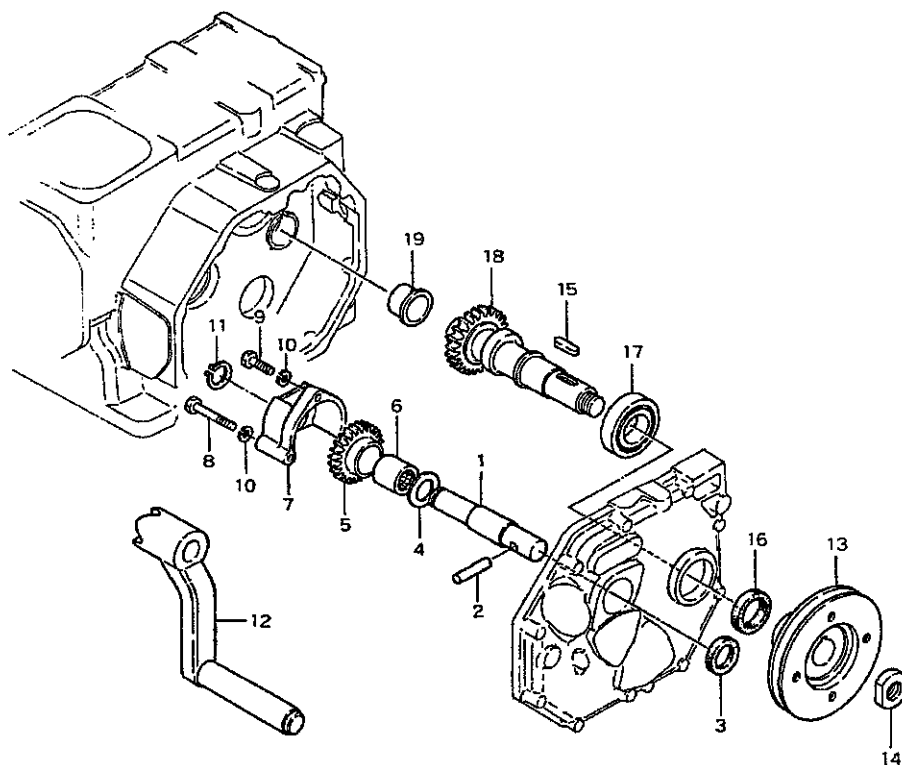

N° Réf.	N° Pièce	Désignation
14-1	104271-76340	Shaft, Starting 25d-116.5l
14-2	101400-76480	Pin, Starting Shaft 9d-36l
14-3	104200-76500	Seal, Oil
14-4	104211-76070	Washer 36.5d-0.5t
14-5	104271-76330	Gear, Hand Starting
14-6	104271-76350	Roller Clutch
14-7	104271-76300	Bracket, Starting Shaft
14-8	26116-060452	Bolt M6x45
14-9	26116-060222	Bolt M6x22
14-10	22217-060000	Spring Washer 6
14-11	22242-000200	Circlip 20
14-12	104271-76790	Handle Comp., Starting (r=120)
14-12	104511-76790	Handle Comp., Starting (r=150)
14-13	104271-76960	Pulley, P.t.o.
14-14	104300-76460	Lock Nut, P.t.o. Pulley
14-15	22512-070240	Key 7x24
14-16	104211-76680	Oil Seal 12d-8t
14-17	24101-060064	Ball Bearing 6006
14-18	104271-76590	Gear, P.t.o. Shaft 62.5d-163.5l Z=23
14-19	104511-76640	Bush (p.t.o. Shaft) 36d-19w