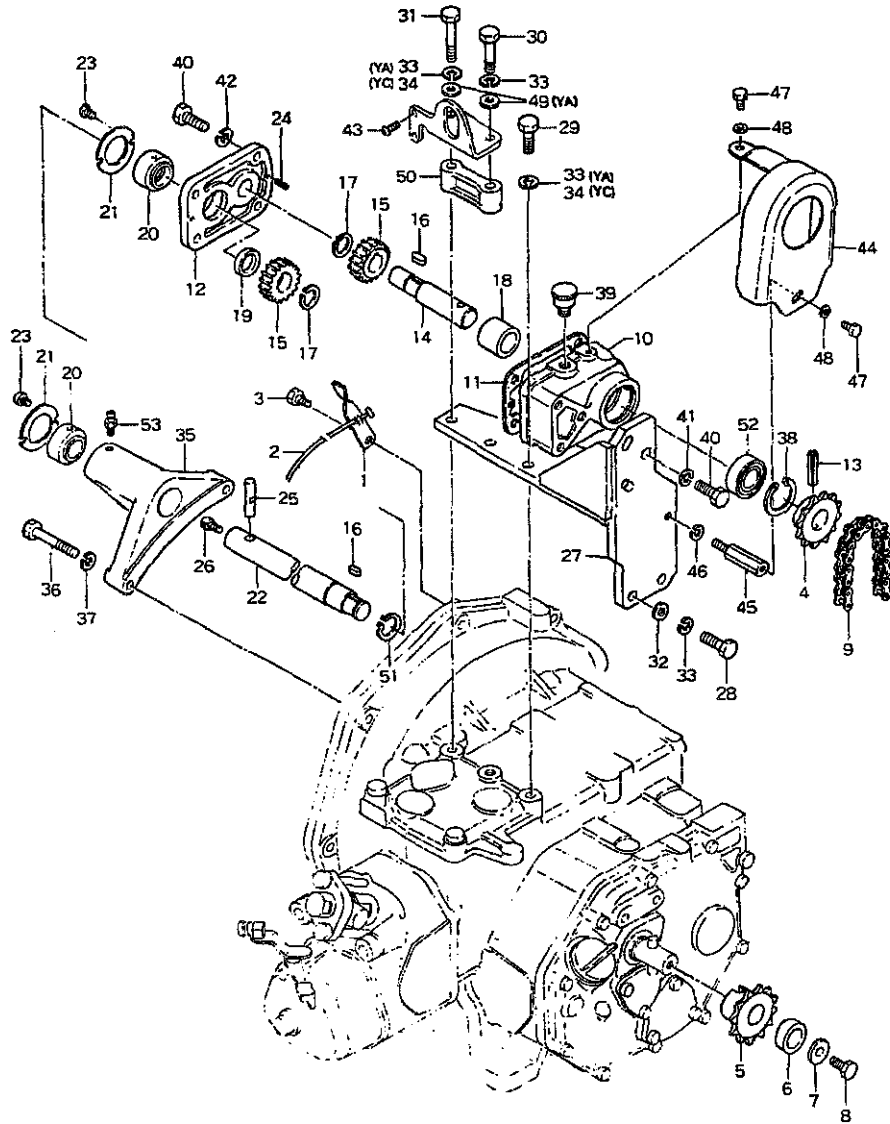

N° Réf.	N° Pièce	Désignation

15b-45	104407-44270	Bolt M6/m8-58l
15b-46	22217-080000	Spring Washer 8
15b-47	26116-060102	Bolt M6x10
15b-48	22137-060000	Washer 6
15b-49	22137-080000	Washer 8
15b-50	104271-07950	Spacer W72x22-20h
15b-51	22242-000200	Circlip 20
15b-52	24102-060044	Ball Bearing 6004u
15b-53	24764-010000	Grease Nipple M6f