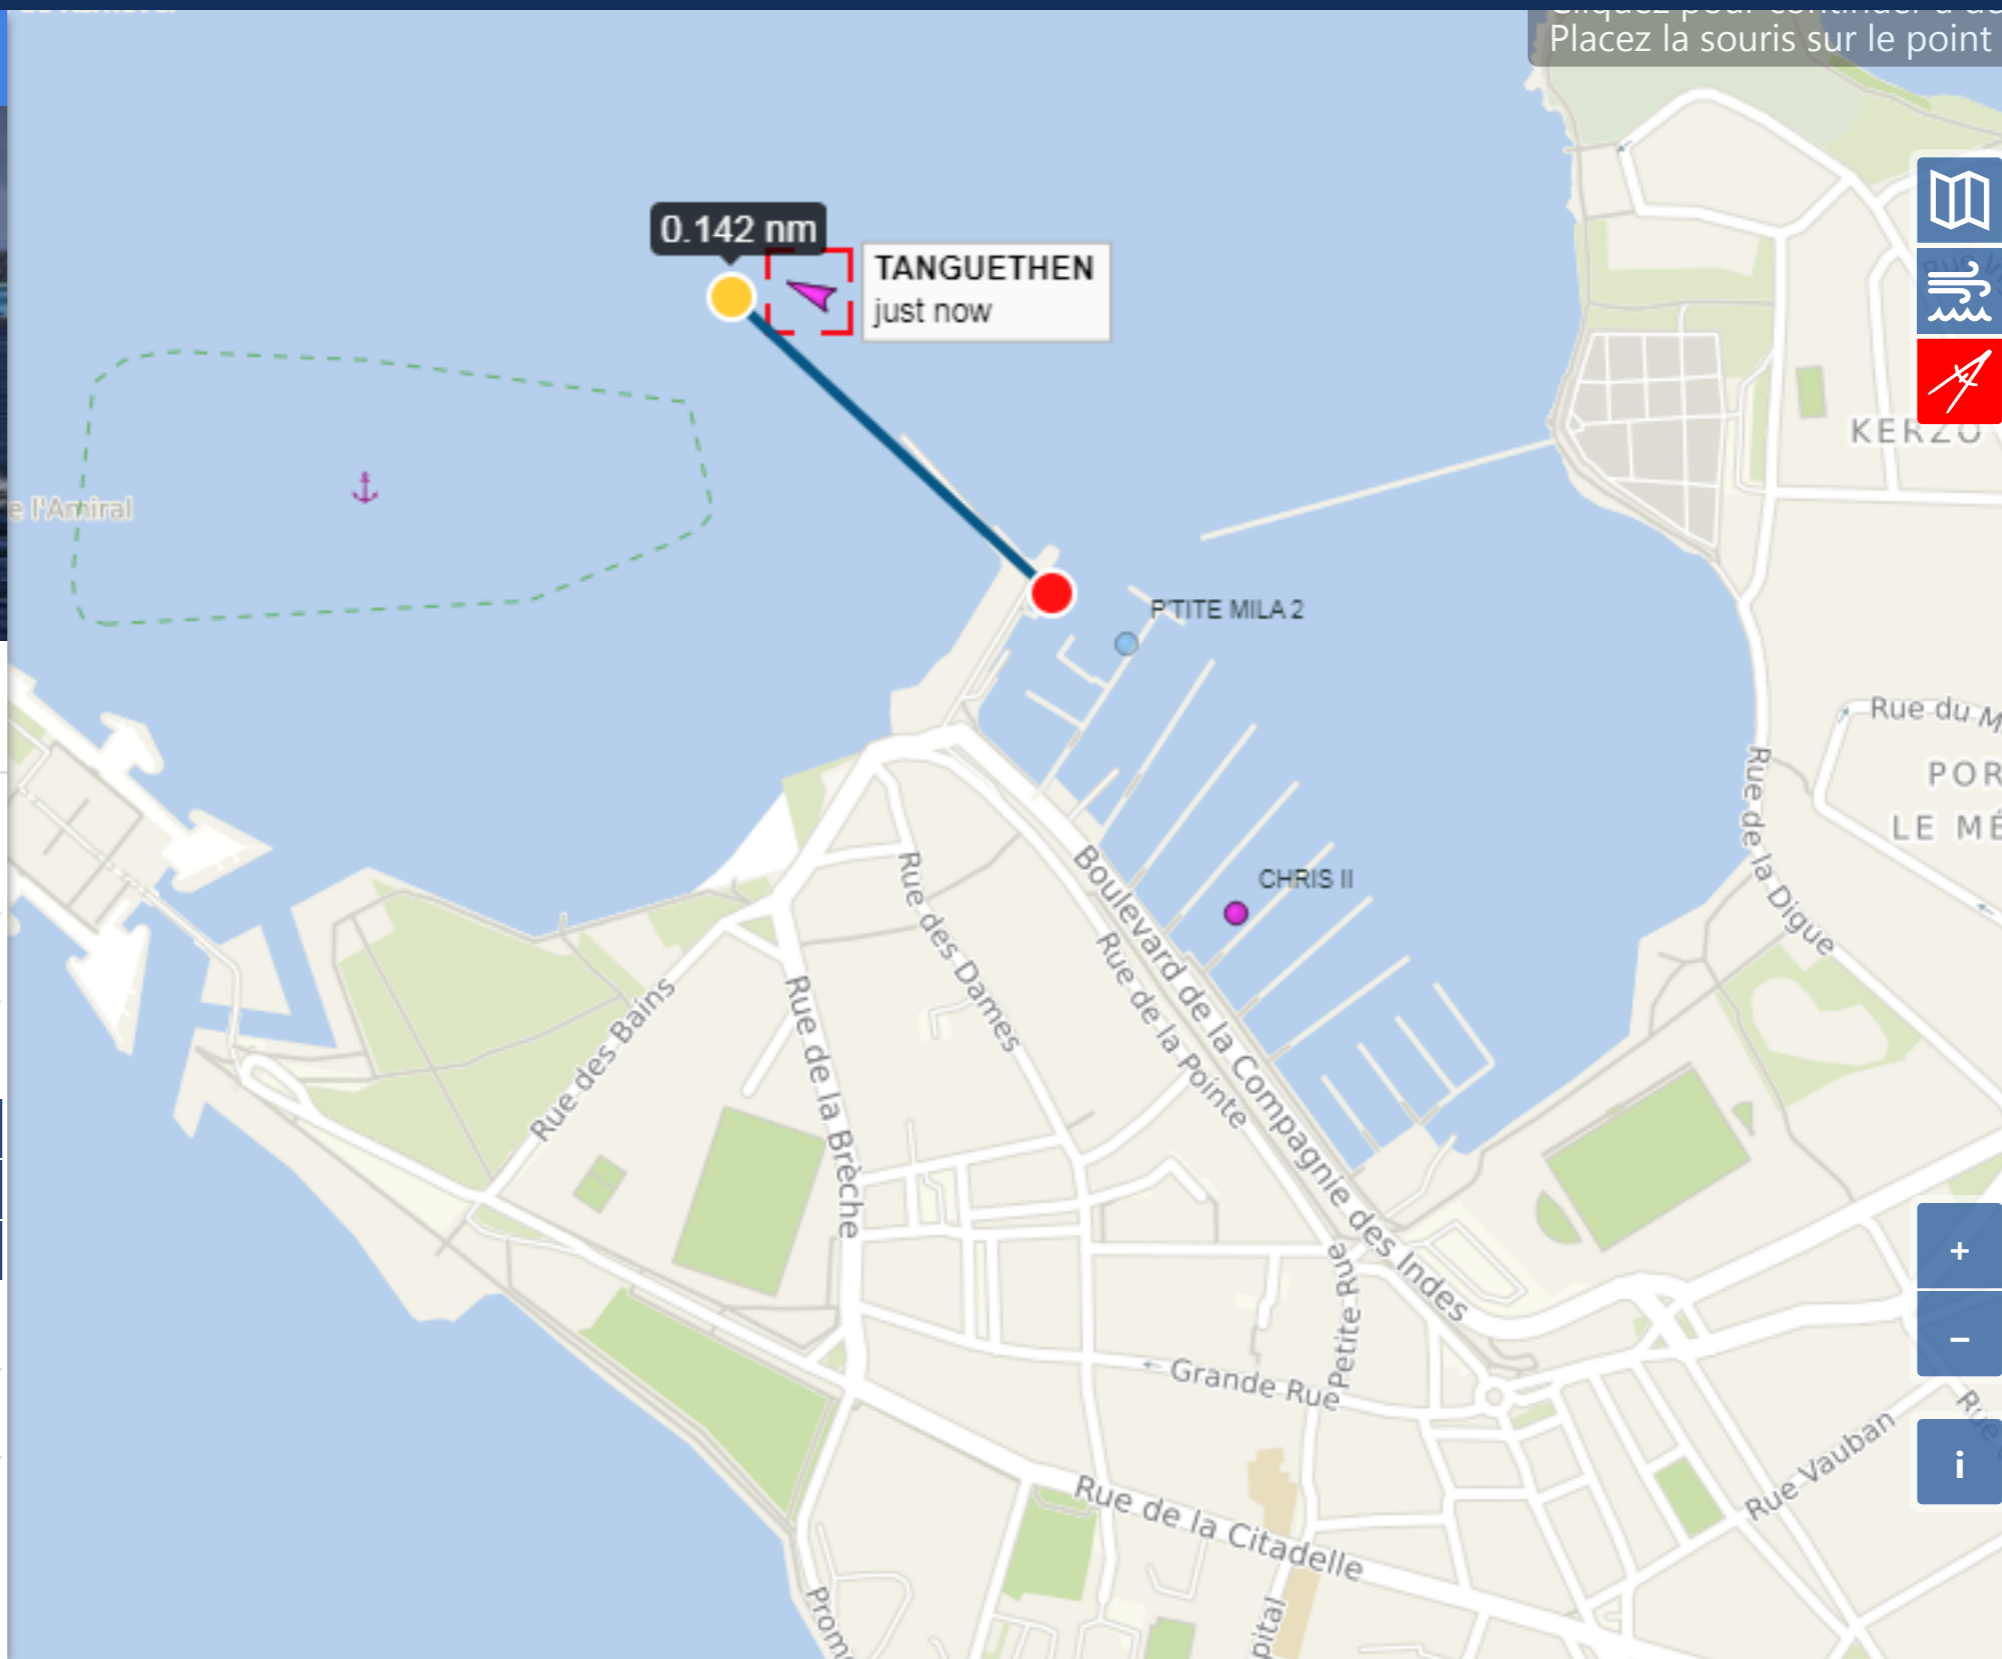

ETA: -

Vitesse:

9.5 kn

Cap:

292.7°

Tirant d'eau:

-

Statut:

Construit:

-

IMO:

-

Port en lourd:

-

Taille:

-

MMSI:

227002770

0.142 nm

TANGUETHEN just now